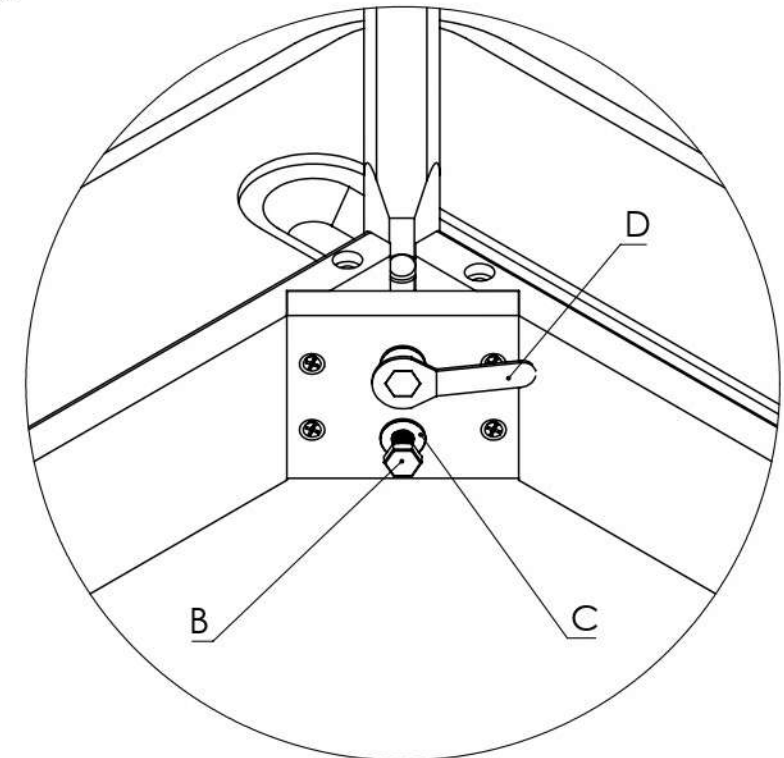

# KARE DESIGN

Table Memo

87118 (L=140cm)

87119 (L=160cm)

87120 (L=180cm)

87121 (L=200cm)

DETAIL B  
SCALE 1 : 2

DETAIL A  
SCALE 1 : 3