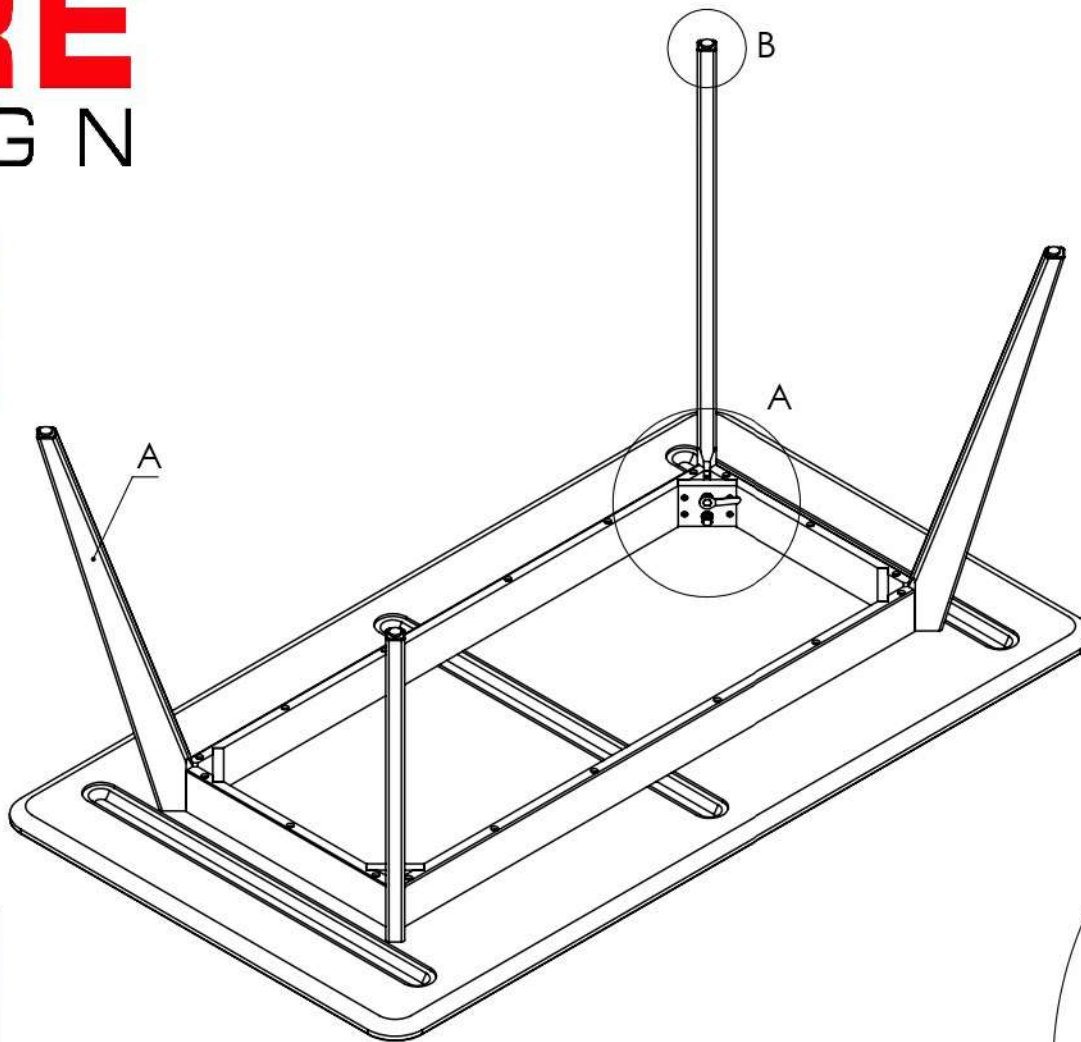

# KARE DESIGN

Table Memo

87118 (L=140cm)

87119 (L=160cm)

87120 (L=180cm)

87121 (L=200cm)

DETAIL B  
SCALE 1 : 2

DETAIL A  
SCALE 1 : 3