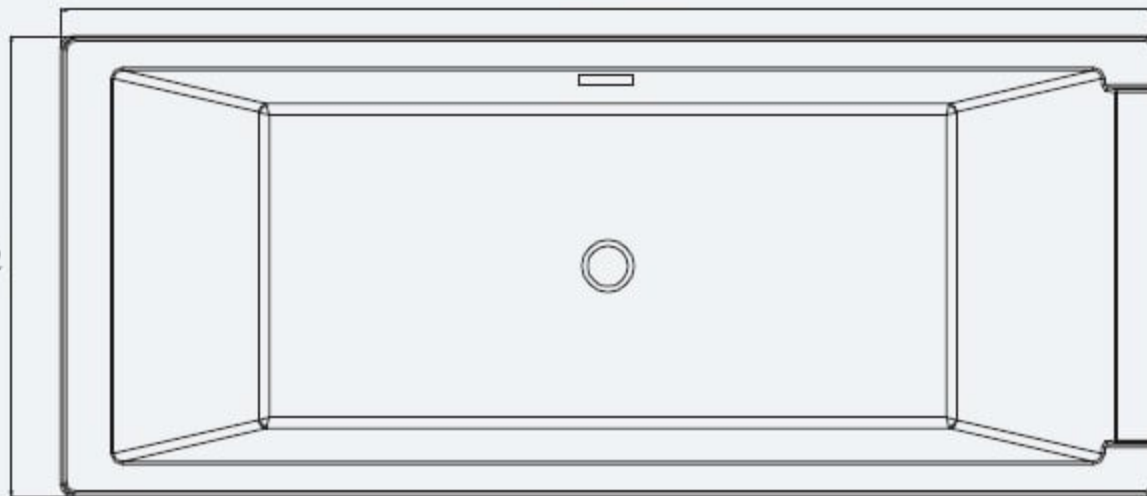

75"

31 1/2

23 1/2

15 3/4

25 1/4

BT204 Bathtub