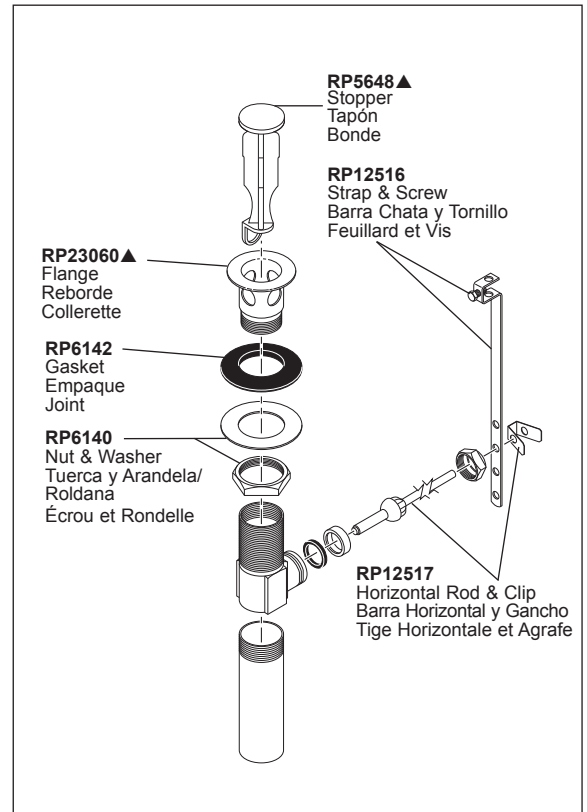

Models/Modelos/Modèles  
**505LF, 525LF-MPU**  
 Series/Series/Seria

**RP26533▲**  
Metal Pop-Up Assembly Less Lift Rod  
Ensamble de Metal del Desagüe Automático Menos  
la Barra de Alzar  
Renvoi Mécanique en Métal Sans la Tige de Manoeuvre

▲ Specify Finish  
Especifique el Acabado  
Précisez le Fini