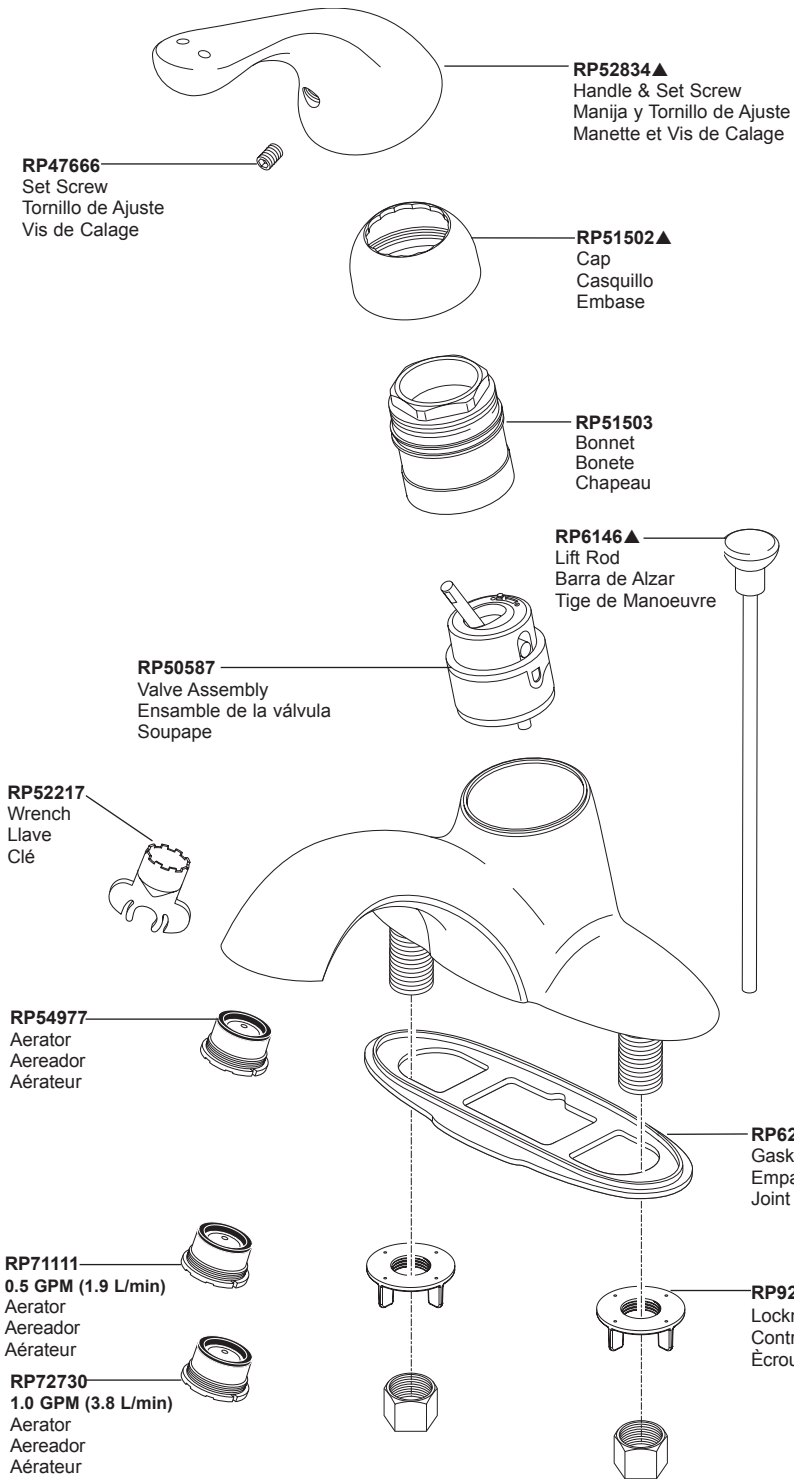

Models/Modelos/Modèles  
**505LF, 525LF-MPU**  
 Series/Series/Seria

**RP26533▲**  
Metal Pop-Up Assembly Less Lift Rod  
Ensamble de Metal del Desagüe Automático Menos  
la Barra de Alzar  
Renvoi Mécanique en Métal Sans la Tige de Manoeuvre

▲ Specify Finish  
Especifique el Acabado  
Précisez le Fini