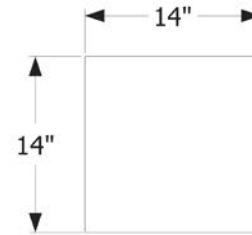

THN CASE GOODS
THN 1 NIGHT STAND

SKU
A-THN-1

DIMENSIONS
14" W | 14" D | 24" H

Mini swivel casters underside