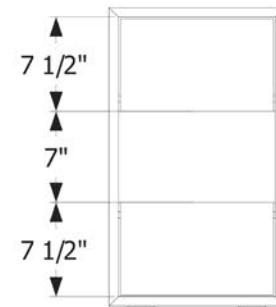

THN CASE GOODS
THN 1 NIGHT STAND

SKU
A-THN-1

DIMENSIONS
14" W | 14" D | 24" H

Mini swivel casters underside