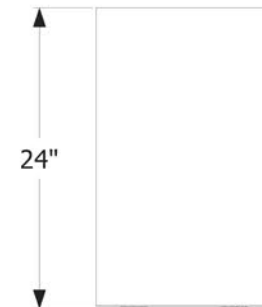

THN CASE GOODS
THN 1 NIGHT STAND

SKU
A-THN-1

DIMENSIONS
14" W | 14" D | 24" H

Mini swivel casters underside