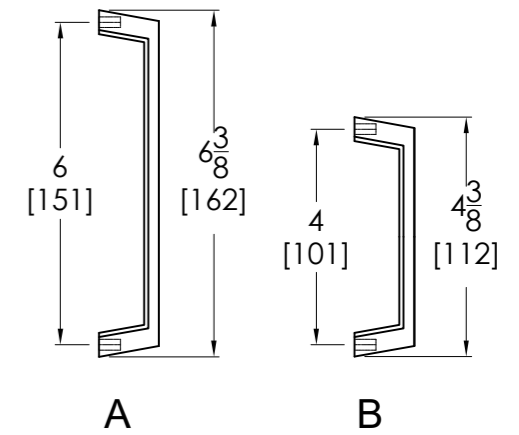

TAHOE 42

106.7 cm / 42 in Bathroom Vanity
 Vanité de salle de bain 106.7 cm
 Tocador de baño 106.7 cm

ISOMETRIC / ISOMÉTRIQUE / ISOMÉTRICO

TOP / DESSUS / ARRIBA

HANDLE / POIGNÉE / ASA

Measures: inch [millimeter]
 Mesures: pouce [millimètre]
 Medidas: pulgadas [milímetros]