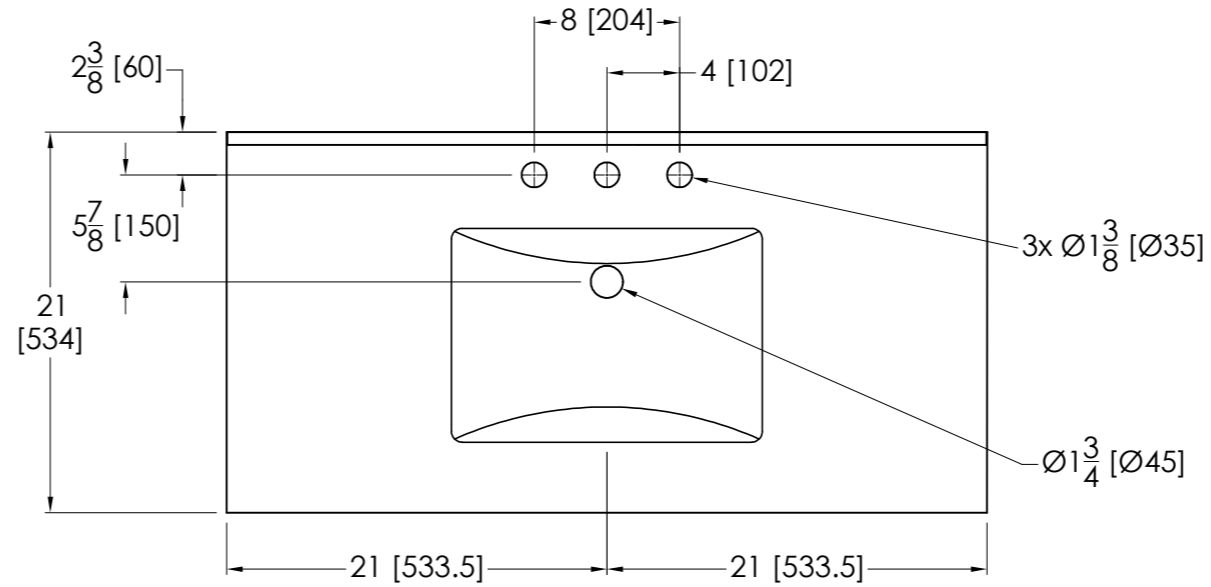

TAHOE 42

106.7 cm / 42 in Bathroom Vanity
 Vanité de salle de bain 106.7 cm
 Tocador de baño 106.7 cm

ISOMETRIC / ISOMÉTRIQUE / ISOMÉTRICO

TOP / DESSUS / ARRIBA

HANDLE / POIGNÉE / ASA

Measures: inch [millimeter]
 Mesures: pouce [millimètre]
 Medidas: pulgadas [milímetros]