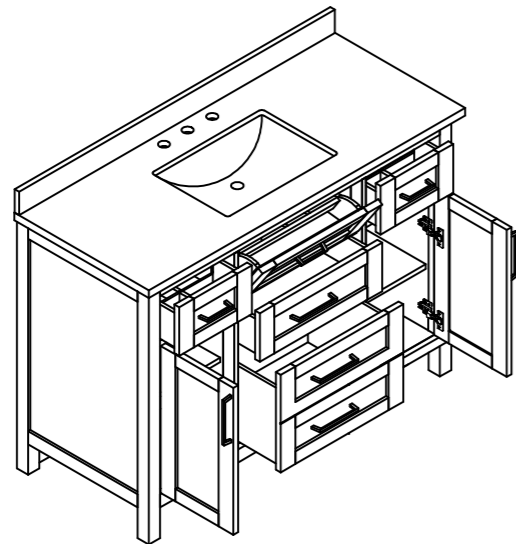

TAHOE 42

106.7 cm / 42 in Bathroom Vanity
 Vanité de salle de bain 106.7 cm
 Tocador de baño 106.7 cm

ISOMETRIC / ISOMÉTRIQUE / ISOMÉTRICO

TOP / DESSUS / ARRIBA

HANDLE / POIGNÉE / ASA

Measures: inch [millimeter]
 Mesures: pouce [millimètre]
 Medidas: pulgadas [milímetros]