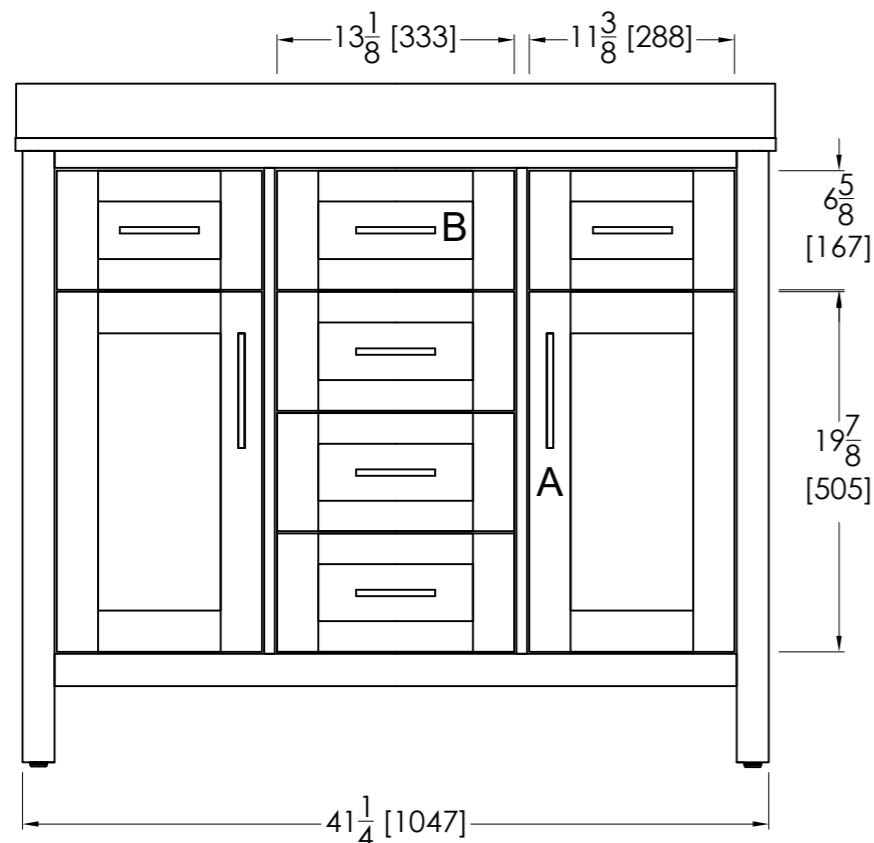

FRONT / DEVANT / FRENTE