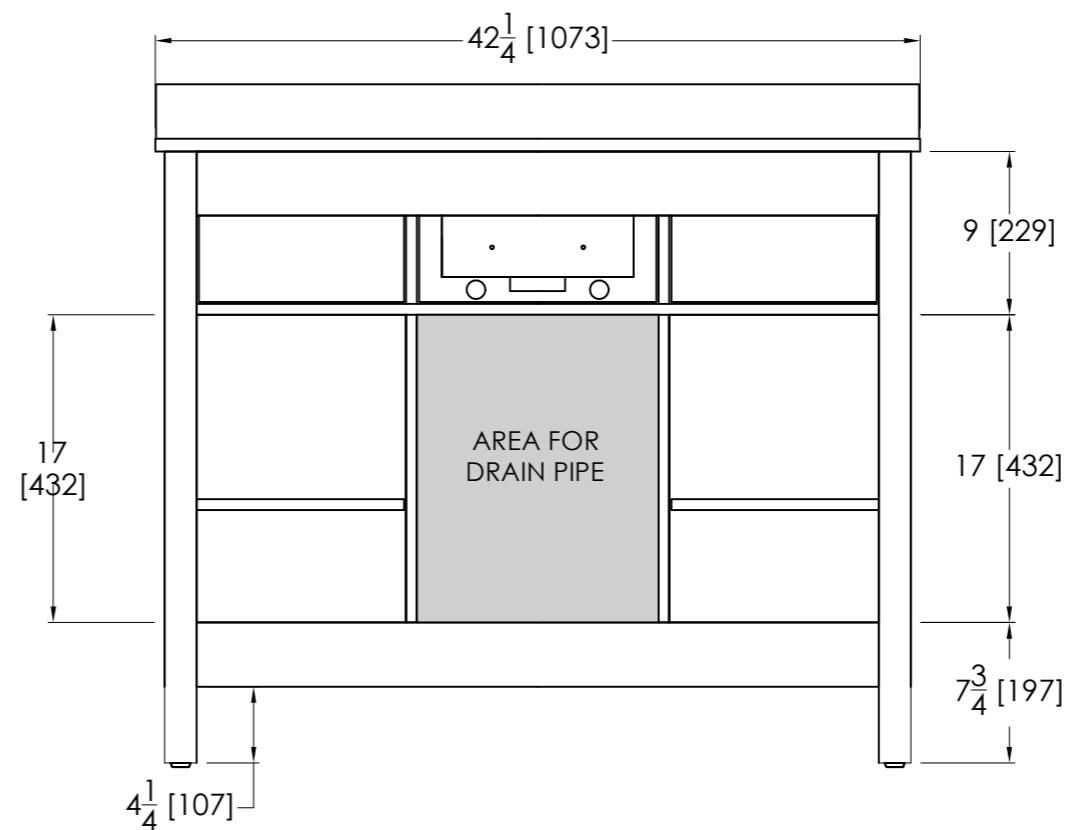

BACK / ARRIÈRE / ATRÁS