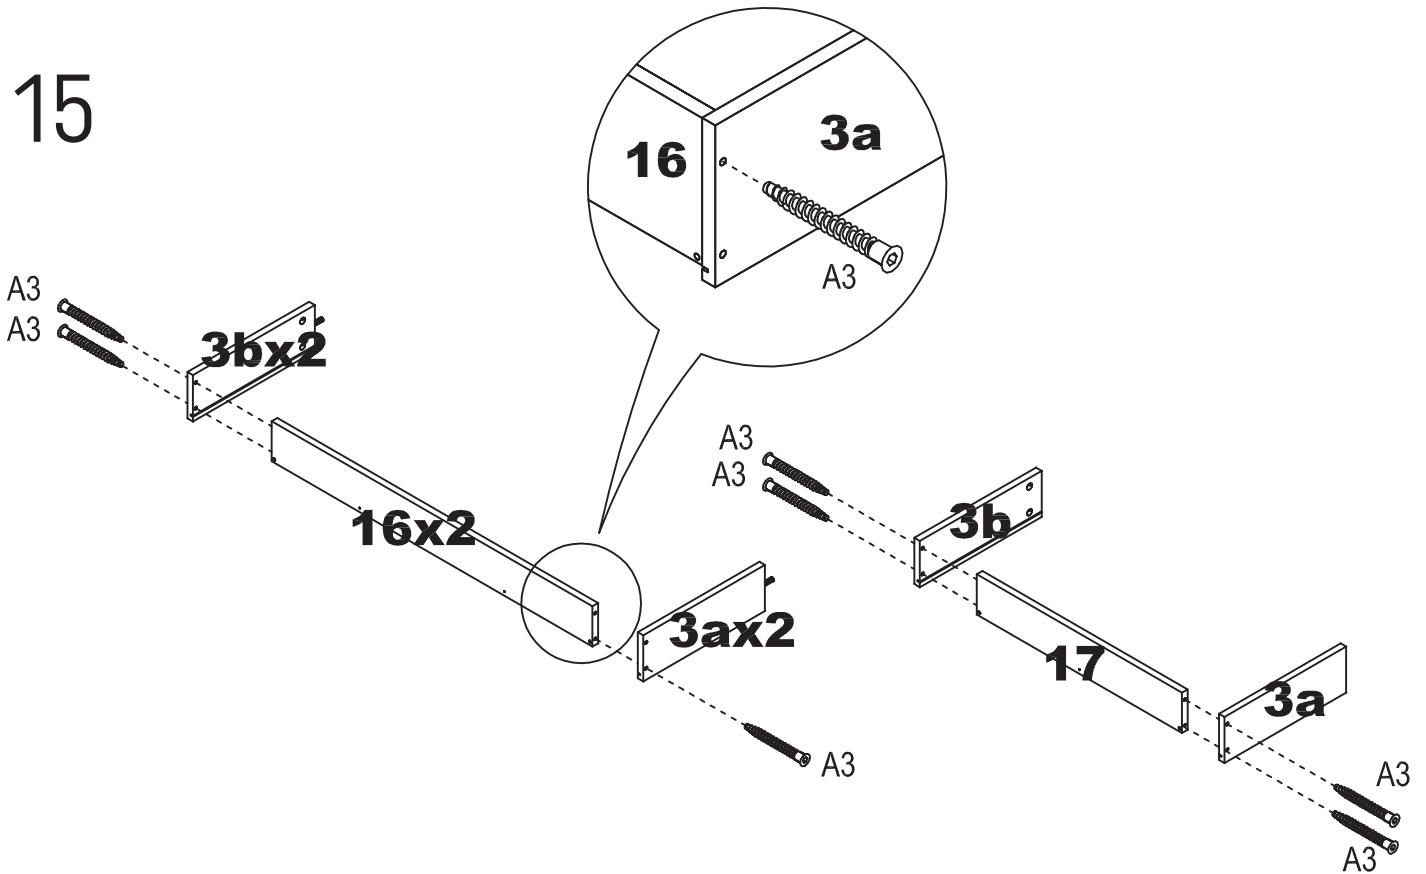

ILOŚĆ QUANTITY ANZAHL НОМЕРА	WYMIARY [mm] DIMENSIONS [mm] ABMESSUNGEN [mm] РАЗМЕРЫ [mm]		
1149	404	16	1
1149	404	16	1
350	115	16	3
350	115	16	3
648	155	16	1
992	165	16	1
992	165	16	1
603	355	3	1
935	355	3	2
648	493	16	1
630	56	16	1
630	389	16	1
159	291	16	1
962	389	16	1
962	389	16	1
630	385	16	1
590	100	16	1
922	100	16	2
995	404	16	1
995	404	16	1
1161	329	3	1
643	643	3	1
643	516	3	1

15

16

17

18

19

20

21

UWAGA! Mebel należy przytwierdzić do ściany, aby zapobiec jego przewróceniu podczas użytkowania. Montaż mebla do ściany prosimy przeprowadzić zgodnie z instrukcją dołączoną do okucia Z50