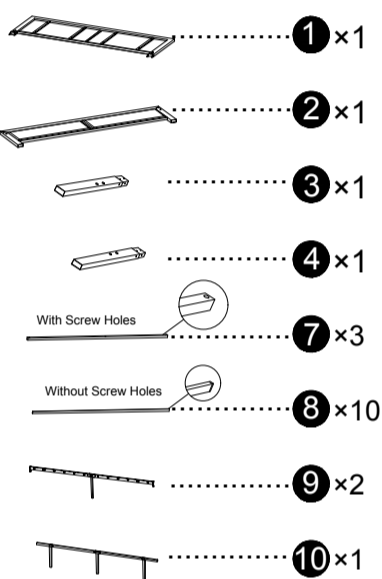

Components / Compositions / Komponenten

Screws & Tools / Vis & Outils / Schrauben & Werkzeuge

A		M8×50mm	×4
B		M6×55mm	×3
C		M6×30mm	×6
D		M6×20mm	×4
E		M6×12mm	×6
F			×4
G			×8
H		4×4mm	×2
N			×1

● Check all the components & screws before assembly. Do not install in case part is missing, contact us to get. Send email with your question to We will resend within 24 hours.

▲ Vérifiez tous les composants et les vis avant l'assemblage. Ne faites pas l'installation en cas de pièce manquante, contactez-nous pour obtenir. Envoyez un e-mail avec votre question à Nous renverrons dans 24 heures.

★ Überprüfen Sie alle Komponenten und Schrauben vor der Montage. Installieren Sie nicht wenn die Teil fehlt, kontaktieren Sie uns um den zu erhalten. Senden Sie eine E-Mail mit Ihrer Frage an. Wir melden uns innerhalb von 24 Stunden bei Ihnen.

Return Policy / Politique de retour / Rücknahmebedingungen

● We believe you will absolutely love your Metal platform bed. But if for some reason you want to return the foundation, please contact us directly before you decide to return your product. Our customer service organization can answer most concerns and assist you with any questions you may have about your new foundation, please email us first. The item must be returned within 30 days of delivery for a full refund. The item must be returned in good condition, in original box, with all original proof of purchase, parts and accessories.

▲ We are confident that you will love your metal bed frame. However, for any reason, if you wish to return the article, please contact us directly before returning your product. Our customer service team can answer most questions and assist you with any questions you may have about your new foundation, please email us first. The item must be returned within 30 days of delivery for a full refund. The item must be returned in good condition, in original box, with all original proof of purchase, parts and accessories.

● We believe you will absolutely love your Metal platform bed. But if for some reason you want to return the foundation, please contact us directly before you decide to return your product. Our customer service organization can answer most concerns and assist you with any questions you may have about your new foundation, please email us first. The item must be returned within 30 days of delivery for a full refund. The item must be returned in good condition, in original box, with all original proof of purchase, parts and accessories.

Trouble shooting / Les solutions aux problèmes / Problemlösung