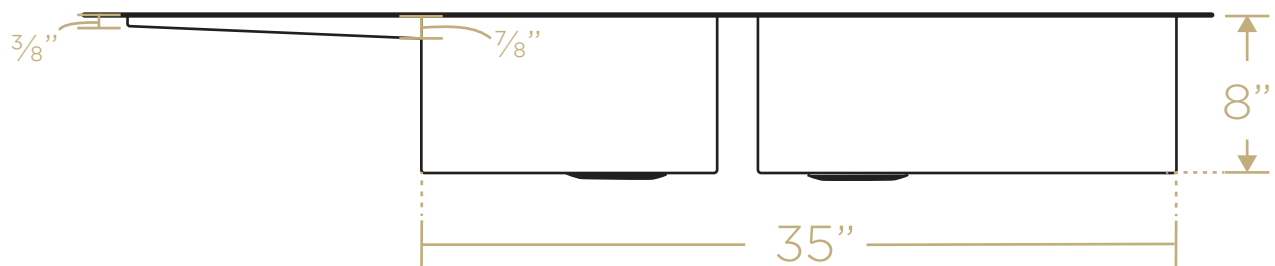

TOP

SIDE

34 lbs.