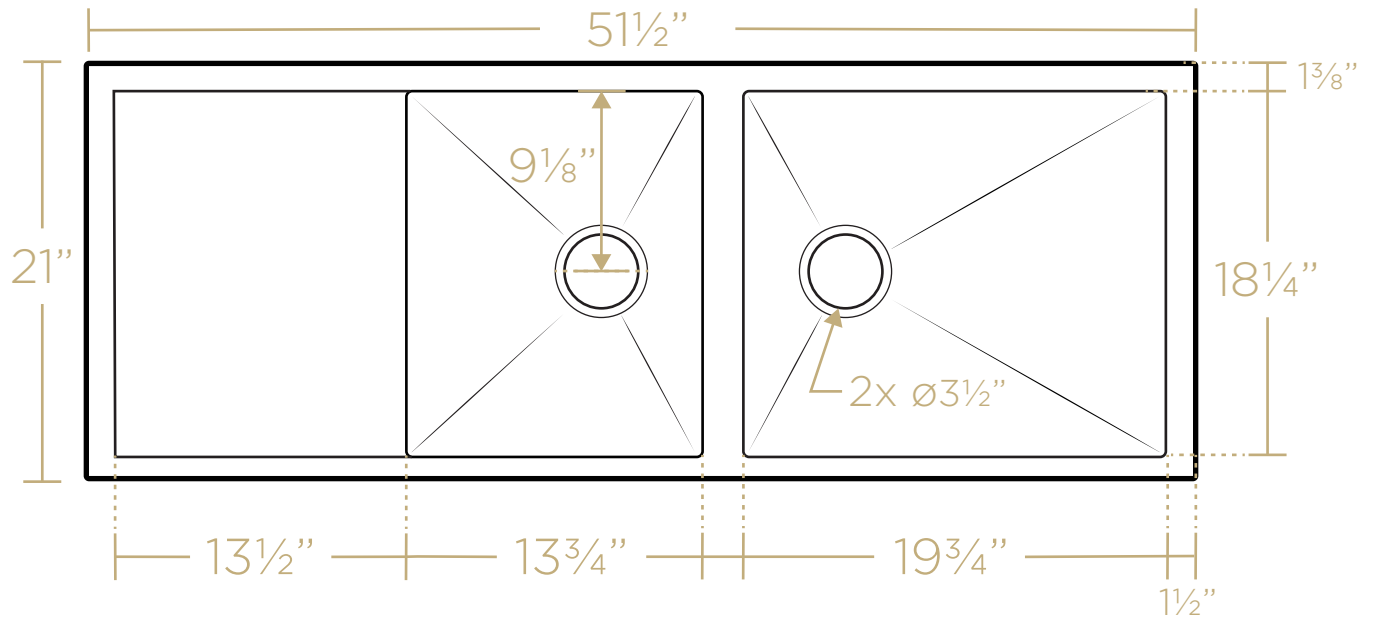

TOP

SIDE

34 lbs.