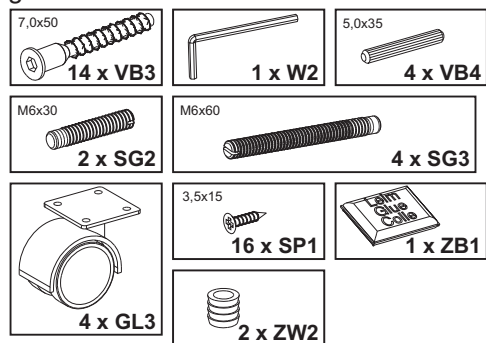

Beschläge / fittings / Ferrures pour meubles / Herrajes / Guarnizioni / Железные оправы для мебели / Okucia / Kování / Kovanie / Vasalások / обков / Parçaları / okovje / Hang- en sluitwerk / helat / Obloge