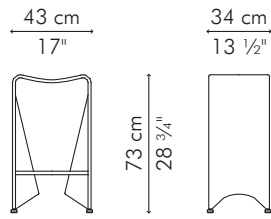

## BARSTOOL

### OUTDOOR

6 kg / 13 lbs

7.5 kg / 17 lbs

10.5 kg / 23 lbs

9 kg / 20 lbs

0.13 m<sup>3</sup>

0.13 m<sup>3</sup>

**INDOOR** abaca, nylon, stainless steel, steel