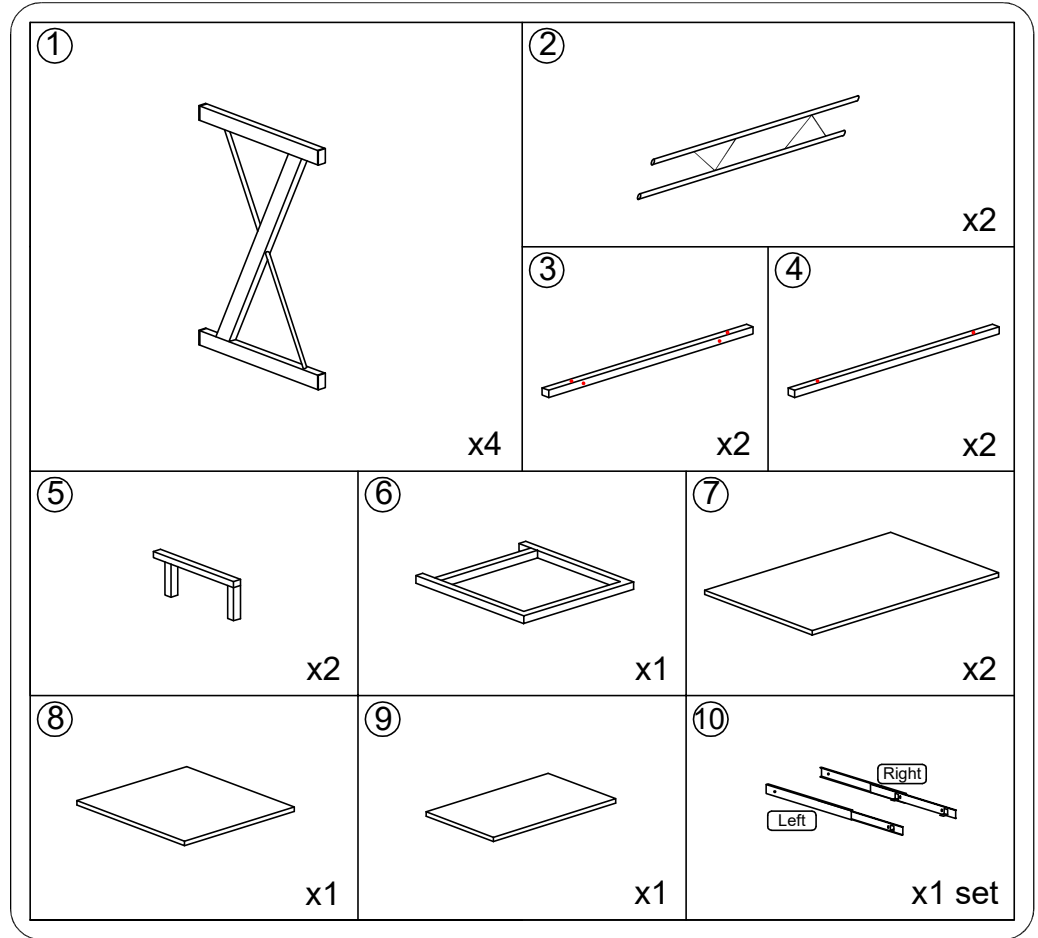

Assembly Instructions

STYLE A:

STYLE B:

NEED TWO PEOPLE INSTALL

PART	QTY	SPEC		PART	QTY	SPEC	
A	4	6x55 MM		D	4	4x8 MM	
B	16	6x35 MM		E	4	4x14 MM	
C	12	6x30 MM		F	8		

STYLE A:

1

2

3

4

5

6

7

STYLE B:

1

2