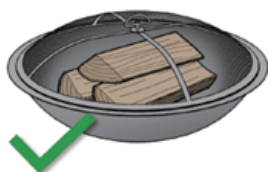

- [D'accord aux schémas ci-dessus] Les bûches doivent bien s'introduire À L'INTÉRIEUR du bol, permettant au couvercle en grille de s'ajuster solidement et uniformément. Il ne doit jamais y avoir trop de bûches et ne doivent jamais être trop hautes, ni dépasser le périmètre du bol.
- Soyez toujours prudent pendant que vous utilisez le foyer.