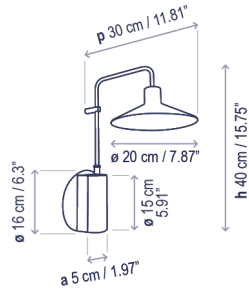

Platet A/01 Outdoor

Design / Diseño:
Christophe Mathieu / 2020

Typology: Wall lamp
Tipología: Aplique

Environment: Outdoor
Ambiente: Exterior

Technical description / Descripción técnica:

 Net Weight: 2.01 lbs
Peso Neto: 2.01 lbs

 1 Box/Caja
18.5 x 18.9 x 15.35 inches | 3.1077 ft³
Gross Weight / Peso bruto: 6.86 lbs

Materials: Aluminum, Brass, Iron
Materiales: Aluminio, Latón, Hierro

White inner lampshade
Interior de la pantalla en blanco