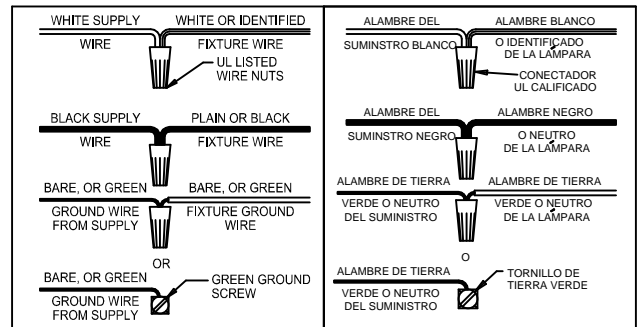

Caution: Electrician installation highly recommended. All glass is fragile, use care when handling glass component(s) and or lamp(s). Read instructions carefully and turn electricity off at the main circuit breaker panel before beginning installation.

Advertencia: Si usa algun dispositivo especial de control con este aparato de luz, siga las instrucciones cuidadosamente para asegurar la completa conformidad con los requisitos N.E.C. Si existe alguna duda, contacte un electricista calificado.

Precaución: Instalación de electricista altamente recomendada. El vidrio es frágil: Tenga cuidado al manipular el (los) elemento(s) de vidrio y/o la(s) bombilla(s). Lea atentamente las instrucciones y encienda la electricidad en el panel del interruptor principal antes de comenzar la instalación.

Important Notice: This is a generic instruction sheet used for various fixtures. Fixture shape and style may vary. Glass, Shade, Diffuser shape and style may vary.

Aviso Importante: Esta es una hoja de instrucciones genérica utilizada para varios accesorios. La forma y el estilo del accesorio pueden variar. El vidrio, la sombra, la forma del difusor y el estilo pueden variar.

Assembly Steps

1. I, K, J — L
2. E, D — A
3. G, H — B
4. F, I — C
5. N — M

Part included		
QTY	Part Description	Code
0	Junction box	A
3	wires nuts	B
2	Mounting screws	C
1	Mounting bracket	D
2	Studs	E
2	Ball nuts	F
0	Leading wires	G
2	Wires	H
1	Canopy	I
3	12" Tube	J
1	6" Tube	K
1	Frame	L
3	Socket	M
0	Lighting bulb	N