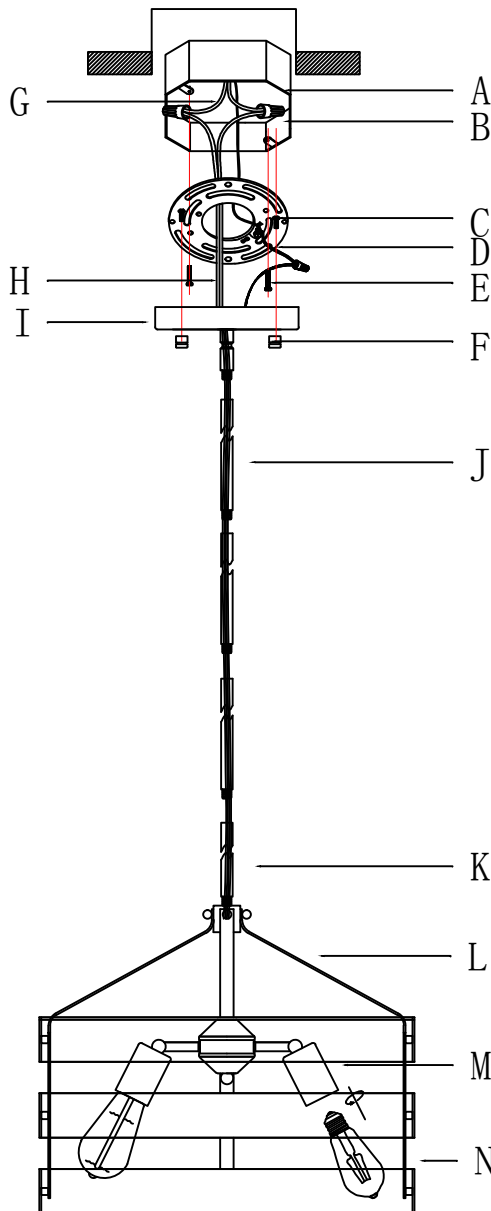

Precaución: Instalación de electricista altamente recomendada. El vidrio es frágil: Tenga cuidado al manipular el (los) elemento(s) de vidrio y/o la(s) bombilla(s). Lea atentamente las instrucciones y encienda la electricidad en el panel del interruptor principal antes de comenzar la instalación.

Important Notice: This is a generic instruction sheet used for various fixtures. Fixture shape and style may vary. Glass, Shade, Diffuser shape and style may vary.

Aviso Importante: Esta es una hoja de instrucciones genérica utilizada para varios accesorios. La forma y el estilo del accesorio pueden variar. El vidrio, la sombra, la forma del difusor y el estilo pueden variar.

Assembly Steps

1. I, K, J — L
2. E, D — A
3. G, H — B
4. F, I — C
5. N — M

Part included		
QTY	Part Description	Code
0	Junction box	A
3	wires nuts	B
2	Mounting screws	C
1	Mounting bracket	D
2	Studs	E
2	Ball nuts	F
0	Leading wires	G
2	Wires	H
1	Canopy	I
3	12" Tube	J
1	6" Tube	K
1	Frame	L
3	Socket	M
0	Lighting bulb	N