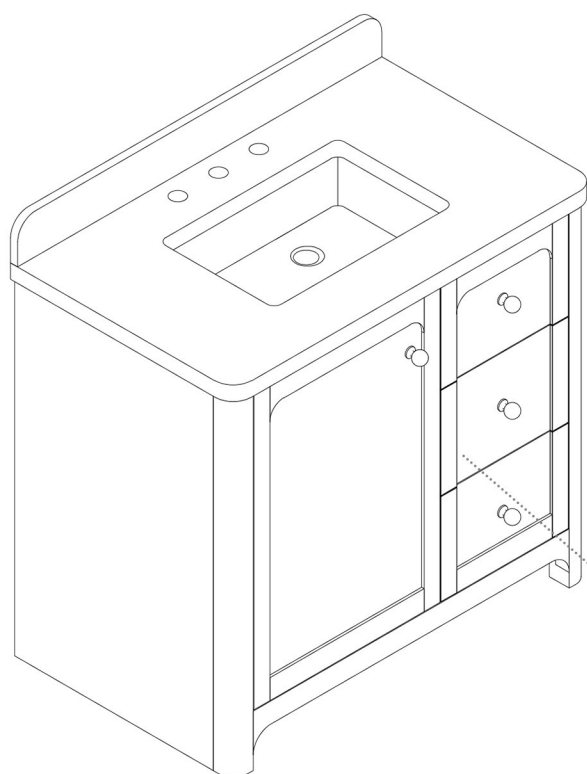

Milner

36"W x 22"D
Bathroom Vanity

36"W×22"D×34"H inches

INSTALLATION SPECIFICATION

Item#	591036		
Color	Brushed Oak		
Vanity Material	Solid poplar wood, and long-lasting plywood		
Countertop Material	Engineered Stone - Grain White		
Hardware Finish	Zinc Alloy - Brushed Gold	Shape	Rectangular
Number of Door(s)	1 soft-closing door	Number of Drawer(s)	3 soft-closing drawers
Top Thickness	1.4 inch	Installation Type	Freestanding
Assembly Required	Partial Assembly Required	Back/Side-splash Height	4 inch
Faucet Hole Spacing(in.)	8 in.widespread	Sink	Single Undermount Sink
Overall Dimension	36"W x 22"D x 34"H	Item Weight	166 lbs
Package Dimensions	40"W x 26"D x 40"H	Package Weight	200 lbs
Palletized Dimensions	48"W x 36"D x 45"H	Palletized Weight	238 lbs
Pallet Size	48"W x 36"D x 5"H	Shipped with Pallet	Yes
Freight Class	175	NMFC	79300-4

Note : Does not include faucet, drain assembly, sidesplash or P-trap. Mirror(s) and faucet(s) are sold separately.

Milner

36 po. L x 22 po. P

Meuble de salle de bain

36 po. L x 22 po. P x 34 po. H

SPÉCIFICATION D'INSTALLATION

Couleur	Chêne brossé		
Matériel de vanité:	Bois de peuplier solide et contreplaqué durable		
Matériel de comptoir:	Pierre d'ingénierie - Grain White		
Finsh matériel	Alliage de zinc - Or brossé	Forme	Rectangulaire
Nombre de porte	1 porte à fermeture douce	Nombre de tiroirs	3 tiroirs à fermeture douce
Épaisseur supérieure	1.4 pouce	Type d'installation	Indépendant
Assemblage requis	Assemblage partiel requis	Hauteur d'éclaboussement arrière/latéral	4 pouces
Espacement du trou du robinet (en.)	8 pouces répandu	Évier	Single Undermount lavabo
Dimension globale	36" L x 22" D x 34" H	Poids de l'article	166 livres
Dimensions de l'emballage	40" L x 26" D x 40" H	Poids de l'emballage	200 livres
Dimensions pallétisées	48" L x 36" D x 45" H	Poids pallétisé	238 livres
Taille de palette	48" L x 36" D x 5" H	Expédié avec palette	Oui
Classe de fret	175	NMFC	79300-4