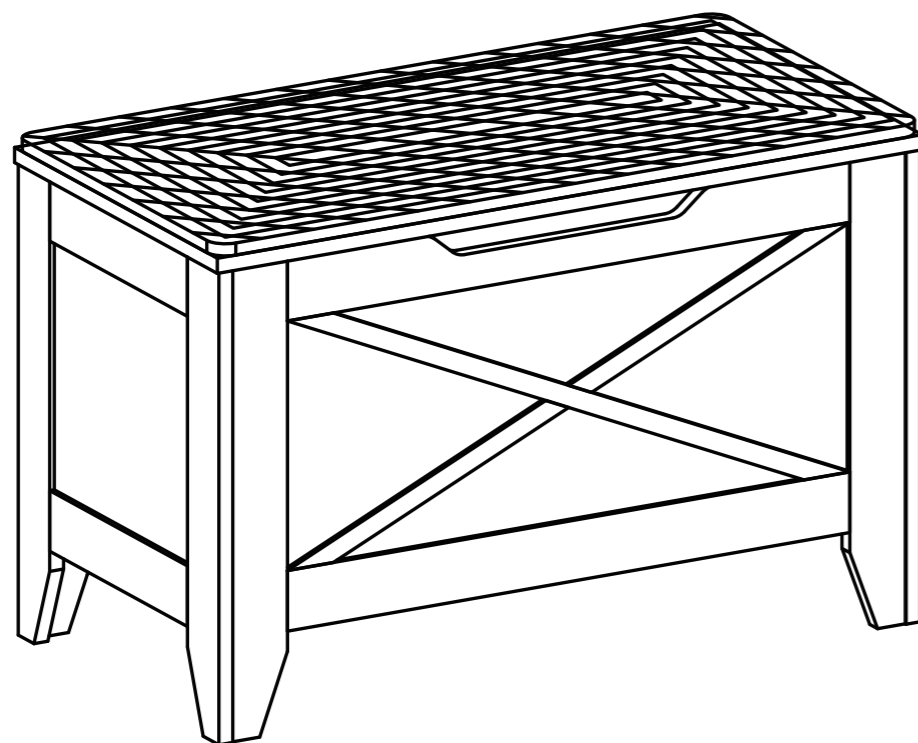

Assembly Guide

Tip!

Do check for all the components and screws listed in this guide before putting things together. If any part is missing, contact us at support@vecelo.com (US / CA) or support-euteam@vecelo.com (EU) for the missing part.

Return Policy

Your satisfaction is our top priority. If our product fails to satisfy you, please let us know how we can make things right for you. Our trained customer care team can handle most concerns and assist you with any questions you may have. Simply shoot them a message at support@vecelo.com(US/CA) or support-euteam@vecelo.com(EU) with your order number and question. To be eligible for a full-refund return, the item must be in pristine condition, in the original packaging, with all of the shipped components intact and not yet assembled, and with the item's unique proof of purchase.