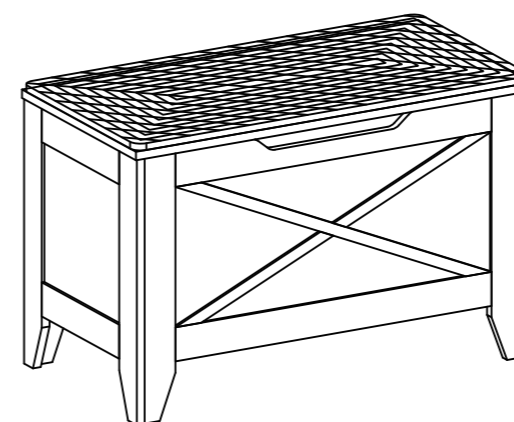

E-mail: **support@vecelo.com (US/CA)**

E-mail: **support-euteam@vecelo.com (EU/FR/DE/ES/IT)**

Website: **www.vecelo.com**

Item Description: Storage stool

Model NO: JYX-NO.1

Montageanleitung

Tipp!

ÜBERPRÜFEN Sie alle in dieser Anleitung aufgeführten Komponenten und Schrauben, bevor Sie die Bauteile zusammenbauen. Sollte ein Bauteil fehlen, kontaktieren Sie uns unter support-euteam@vecelo.com um Ersatz zu erhalten.