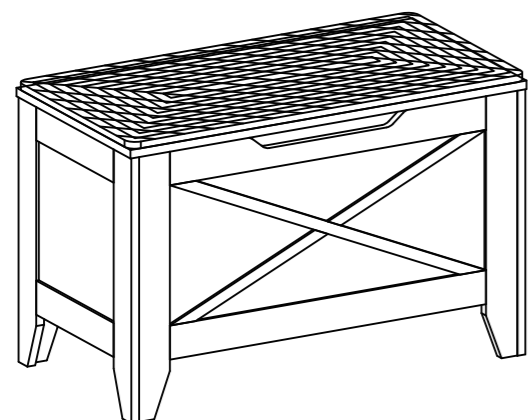

Montageanleitung

Tipp!

ÜBERPRÜFEN Sie alle in dieser Anleitung aufgeführten Komponenten und Schrauben, bevor Sie die Bauteile zusammenbauen. Sollte ein Bauteil fehlen, kontaktieren Sie uns unter support-euteam@vecelo.com um Ersatz zu erhalten.

Rückgaberrichtlinie

Ihre Zufriedenheit ist unsere oberste Priorität. Wenn Sie mit unserem Produkt nicht zufrieden sind, lassen Sie uns bitte wissen, wie wir die Angelegenheit für Sie in Ordnung bringen können. Unser geschultes Kundenbetreu kann die meisten Anliegen lösen und unter Sie bei allen Ihren Fragen. Senden Sie uns einfach eine Nachricht an support-euteam@vecelo.com mit Ihrer Bestellnummer und Ihrer Frage. Um eine volle Rückerstattung zu erhalten, muss der Artikel in einwandfreiem Zustand sein und sich in der Originalverpackung mit allen gelieferten und noch nicht zusammengebaute Komponenten befinden. Zudem wird der eindeutige Kaufnachweis des Artikels.

Problemlösung:

Wir stellen unsere Artikel selbst her, sodass Sie sich auf gleichbleibende Qualität verlassen können.

Item Description: Aufbewahrungshocker

Model NO: JYX-NO.1

Step 6