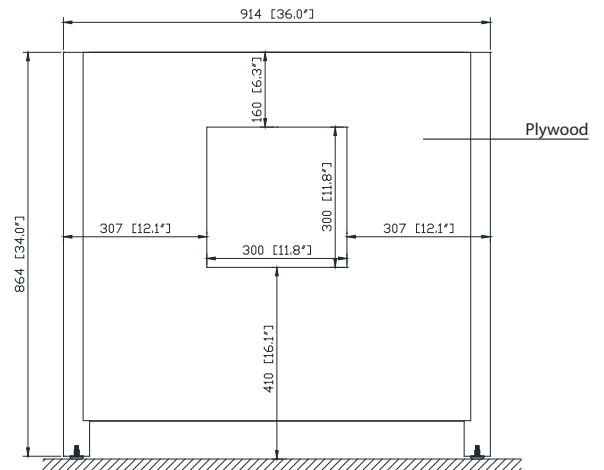

Specifications

Features

- Solid poplar wood frame, MDF
- 2 soft-close doors
- 1 soft-close drawer
- Brushed nickel finish hardware
- Adjustable height levelers

Caractéristiques

- Marco de madera de álamo sólido, MDF
- 2 puertas de cierre suave
- 1 cajón de cierre suave
- Hardware de acabado de níquel cepillado
- Niveladores de altura ajustables

Colors / Couleurs

- Smoke Green / Vert fumé

Nominal Dimension / Dimension Nominale

- 36W x 21D x 34H inches | 914 x 533 x 864 mm

Product Diagrams / Diagrammes Produit

Front / Devant

Back / Derrière

Side / Côté

Top / Haut

Features

- 25mm thickness top material
- Pre-installed with rectangular sink CUM20WT-R
- Top pre-drilled for 8" widespread faucet
- 4" backsplash included

Colors / Couleurs

- Cala White / Cala Blanc
- Carrara White / Blanc de Carrare
- White / Blanc

Nominal Dimension / Dimension Nominale

- 37W x 22D x 8.7H inches | 940 x 560 x 221 mm

Product Diagrams / Diagrammes Produit

Caractéristiques

- Matériau supérieur de 25 mm d'épaisseur
- Pré-installé avec évier rectangulaire CUM20WT-R
- Dessus pré-percé pour un robinet large de 8 po
- Dossier de 4" inclus