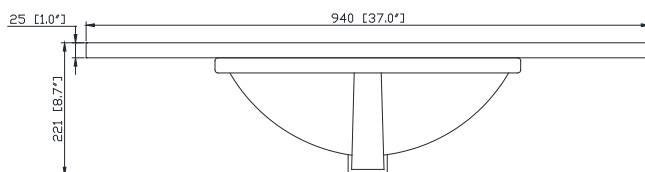

Colors / Couleurs

- Smoke Green / Vert fumé

Nominal Dimension / Dimension Nominale

- 36W x 21D x 34H inches | 914 x 533 x 864 mm

Product Diagrams / Diagrammes Produit

Front / Devant

Back / Derrière

Side / Côté

Top / Haut

Features

- 25mm thickness top material
- Pre-installed with rectangular sink CUM20WT-R
- Top pre-drilled for 8" widespread faucet
- 4" backsplash included

Colors / Couleurs

- Cala White / Cala Blanc
- Carrara White / Blanc de Carrare
- White / Blanc

Nominal Dimension / Dimension Nominale

- 37W x 22D x 8.7H inches | 940 x 560 x 221 mm

Product Diagrams / Diagrammes Produit

Caractéristiques

- Matériau supérieur de 25 mm d'épaisseur
- Pré-installé avec évier rectangulaire CUM20WT-R
- Dessus pré-percé pour un robinet large de 8 po
- Dossier de 4" inclus

Top / Haut

Front / De face

Side / Côté