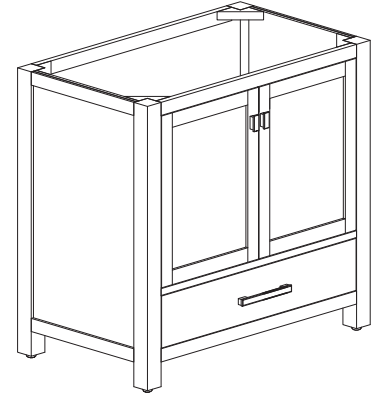

Specifications

Features

- Solid poplar wood frame, MDF
- 2 soft-close doors
- 1 soft-close drawer
- Brushed nickel finish hardware
- Adjustable height levelers

Caractéristiques

- Marco de madera de álamo sólido, MDF
- 2 puertas de cierre suave
- 1 cajón de cierre suave
- Hardware de acabado de níquel cepillado
- Niveladores de altura ajustables

Colors / Couleurs

- Smoke Green / Vert fumé

Nominal Dimension / Dimension Nominale

- 36W x 21D x 34H inches | 914 x 533 x 864 mm

Product Diagrams / Diagrammes Produit

Front / Devant

Back / Derrière

Side / Côté

Top / Haut

Features

- 25mm thickness top material
- Pre-installed with rectangular sink CUM20WT-R
- Top pre-drilled for 8" widespread faucet
- 4" backsplash included

Colors / Couleurs

- Cala White / Cala Blanc
- Carrara White / Blanc de Carrare
- White / Blanc

Nominal Dimension / Dimension Nominale

- 37W x 22D x 8.7H inches | 940 x 560 x 221 mm

Product Diagrams / Diagrammes Produit

Caractéristiques

- Matériau supérieur de 25 mm d'épaisseur
- Pré-installé avec évier rectangulaire CUM20WT-R
- Dessus pré-percé pour un robinet large de 8 po
- Dossier de 4" inclus