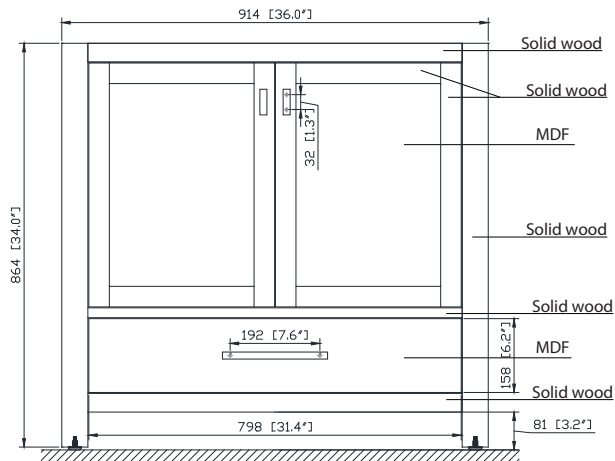

Specifications

Features

- Solid poplar wood frame, MDF
- 2 soft-close doors
- 1 soft-close drawer
- Brushed nickel finish hardware
- Adjustable height levelers

Caractéristiques

- Marco de madera de álamo sólido, MDF
- 2 puertas de cierre suave
- 1 cajón de cierre suave
- Hardware de acabado de níquel cepillado
- Niveladores de altura ajustables

Colors / Couleurs

- Smoke Green / Vert fumé

Nominal Dimension / Dimension Nominale

- 36W x 21D x 34H inches | 914 x 533 x 864 mm

Product Diagrams / Diagrammes Produit

Front / Devant

Back / Derrière

Side / Côté

Top / Haut

Features

- 25mm thickness top material
- Pre-installed with rectangular sink CUM20WT-R
- Top pre-drilled for 8" widespread faucet
- 4" backsplash included

Colors / Couleurs

- Cala White / Cala Blanc
- Carrara White / Blanc de Carrare
- White / Blanc

Nominal Dimension / Dimension Nominale

- 37W x 22D x 8.7H inches | 940 x 560 x 221 mm

Product Diagrams / Diagrammes Produit

Caractéristiques

- Matériau supérieur de 25 mm d'épaisseur
- Pré-installé avec évier rectangulaire CUM20WT-R
- Dessus pré-percé pour un robinet large de 8 po
- Dossier de 4" inclus