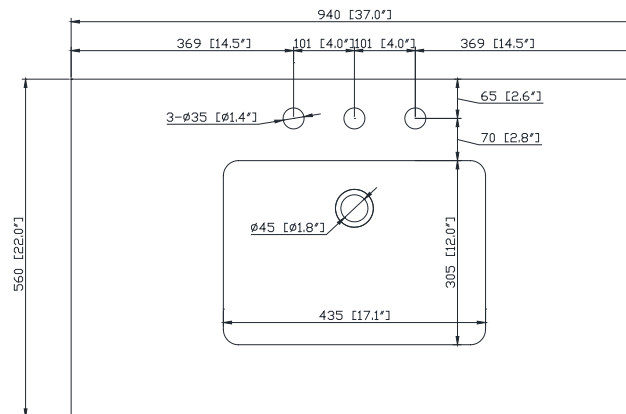

Colors / Couleurs

- Smoke Green / Vert fumé

Nominal Dimension / Dimension Nominale

- 36W x 21D x 34H inches | 914 x 533 x 864 mm

Product Diagrams / Diagrammes Produit

Front / Devant

Back / Derrière

Side / Côté

Top / Haut

Features

- 25mm thickness top material
- Pre-installed with rectangular sink CUM20WT-R
- Top pre-drilled for 8" widespread faucet
- 4" backsplash included

Colors / Couleurs

- Cala White / Cala Blanc
- Carrara White / Blanc de Carrare
- White / Blanc

Nominal Dimension / Dimension Nominale

- 37W x 22D x 8.7H inches | 940 x 560 x 221 mm

Product Diagrams / Diagrammes Produit

Caractéristiques

- Matériau supérieur de 25 mm d'épaisseur
- Pré-installé avec évier rectangulaire CUM20WT-R
- Dessus pré-percé pour un robinet large de 8 po
- Dossier de 4" inclus