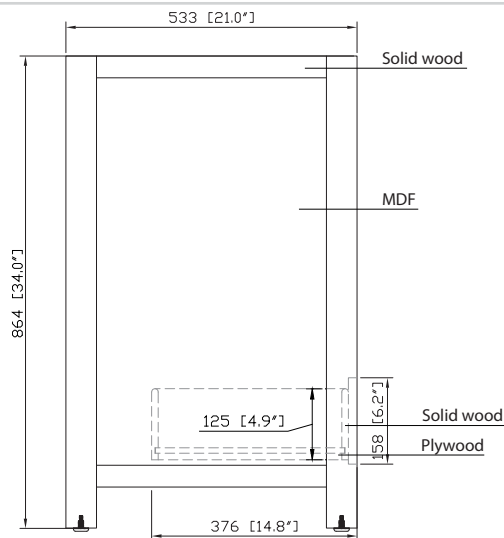

Specifications

Features

- Solid poplar wood frame, MDF
- 2 soft-close doors
- 1 soft-close drawer
- Brushed nickel finish hardware
- Adjustable height levelers

Caractéristiques

- Marco de madera de álamo sólido, MDF
- 2 puertas de cierre suave
- 1 cajón de cierre suave
- Hardware de acabado de níquel cepillado
- Niveladores de altura ajustables

Colors / Couleurs

- Smoke Green / Vert fumé

Nominal Dimension / Dimension Nominale

- 36W x 21D x 34H inches | 914 x 533 x 864 mm

Product Diagrams / Diagrammes Produit

Front / Devant

Back / Derrière

Side / Côté

Top / Haut

Features

- 25mm thickness top material
- Pre-installed with rectangular sink CUM20WT-R
- Top pre-drilled for 8" widespread faucet
- 4" backsplash included

Colors / Couleurs

- Cala White / Cala Blanc
- Carrara White / Blanc de Carrare
- White / Blanc

Nominal Dimension / Dimension Nominale

- 37W x 22D x 8.7H inches | 940 x 560 x 221 mm

Product Diagrams / Diagrammes Produit

Caractéristiques

- Matériau supérieur de 25 mm d'épaisseur
- Pré-installé avec évier rectangulaire CUM20WT-R
- Dessus pré-percé pour un robinet large de 8 po
- Dossier de 4" inclus