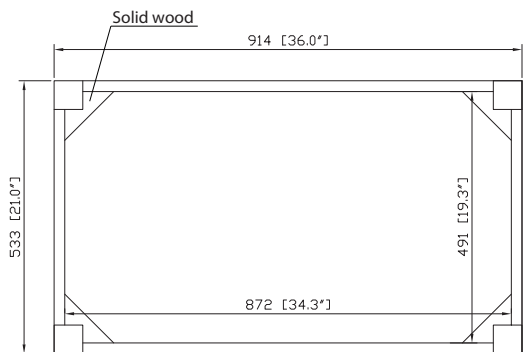

Specifications

Features

- Solid poplar wood frame, MDF
- 2 soft-close doors
- 1 soft-close drawer
- Brushed nickel finish hardware
- Adjustable height levelers

Caractéristiques

- Marco de madera de álamo sólido, MDF
- 2 puertas de cierre suave
- 1 cajón de cierre suave
- Hardware de acabado de níquel cepillado
- Niveladores de altura ajustables

Colors / Couleurs

- Smoke Green / Vert fumé

Nominal Dimension / Dimension Nominale

- 36W x 21D x 34H inches | 914 x 533 x 864 mm

Product Diagrams / Diagrammes Produit

Front / Devant

Back / Derrière

Side / Côté

Top / Haut

Features

- 25mm thickness top material
- Pre-installed with rectangular sink CUM20WT-R
- Top pre-drilled for 8" widespread faucet
- 4" backsplash included

Colors / Couleurs

- Cala White / Cala Blanc
- Carrara White / Blanc de Carrare
- White / Blanc

Nominal Dimension / Dimension Nominale

- 37W x 22D x 8.7H inches | 940 x 560 x 221 mm

Product Diagrams / Diagrammes Produit

Caractéristiques

- Matériau supérieur de 25 mm d'épaisseur
- Pré-installé avec évier rectangulaire CUM20WT-R
- Dessus pré-percé pour un robinet large de 8 po
- Dossier de 4" inclus