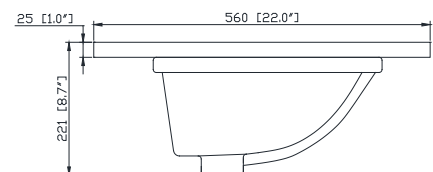

Colors / Couleurs

- Smoke Green / Vert fumé

Nominal Dimension / Dimension Nominale

- 36W x 21D x 34H inches | 914 x 533 x 864 mm

Product Diagrams / Diagrammes Produit

Front / Devant

Back / Derrière

Side / Côté

Top / Haut

Features

- 25mm thickness top material
- Pre-installed with rectangular sink CUM20WT-R
- Top pre-drilled for 8" widespread faucet
- 4" backsplash included

Colors / Couleurs

- Cala White / Cala Blanc
- Carrara White / Blanc de Carrare
- White / Blanc

Nominal Dimension / Dimension Nominale

- 37W x 22D x 8.7H inches | 940 x 560 x 221 mm

Product Diagrams / Diagrammes Produit

Caractéristiques

- Matériau supérieur de 25 mm d'épaisseur
- Pré-installé avec évier rectangulaire CUM20WT-R
- Dessus pré-percé pour un robinet large de 8 po
- Dossier de 4" inclus

Top / Haut

Front / De face

Side / Côté