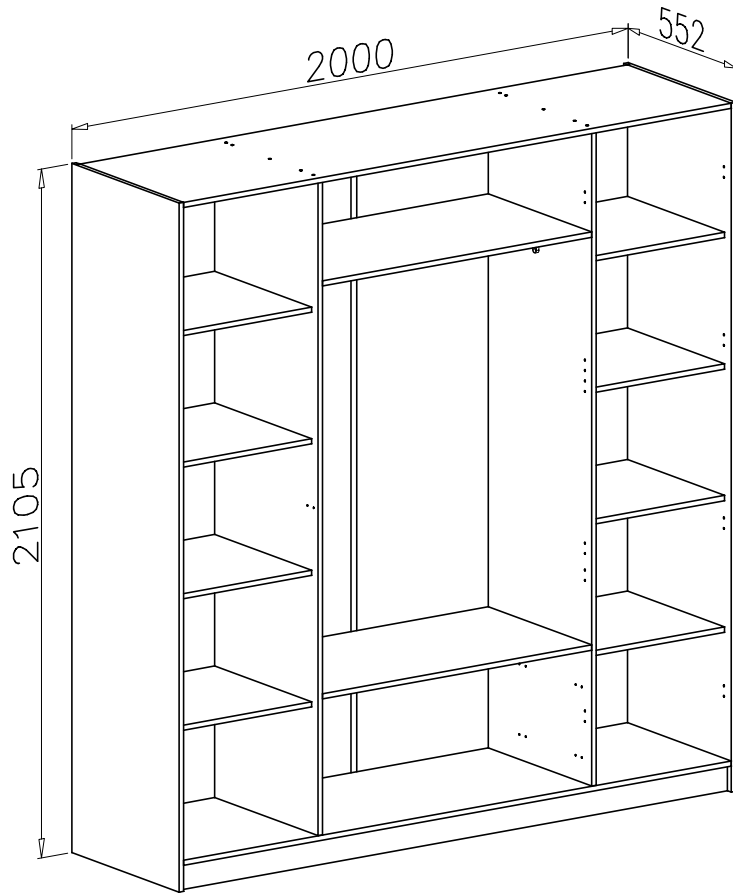

Installation & Assembly

szafa

nr	L[mm]	B[mm]	T[mm]	Menge
1	532	1968	16	1
2	531	1968	16	1
3	2100	552	16	1
4	2100	552	16	1
5	1989	530	16	1
6	1989	530	16	1
7	530	968	16	2
8	2018	497	3	2
9	2018	490	3	2
10	484	498	16	8
11	1968	79	16	2

P4  x...(8)	G57  3,5x16 x...(72)	F15  x...(16)	I7  ø18 x...(48)	S5  960mm x...(1)
K1  ø15x12 x...(48)	S1  1988mm x...(1)	I1  x...(10)	A1  ø7x50 x...(8)	S8  x...(2)
K10  x...(48)	B1  ø8x35 x...(68)	W2  x...(1)	M11  x...(2)	S2  x...(36)