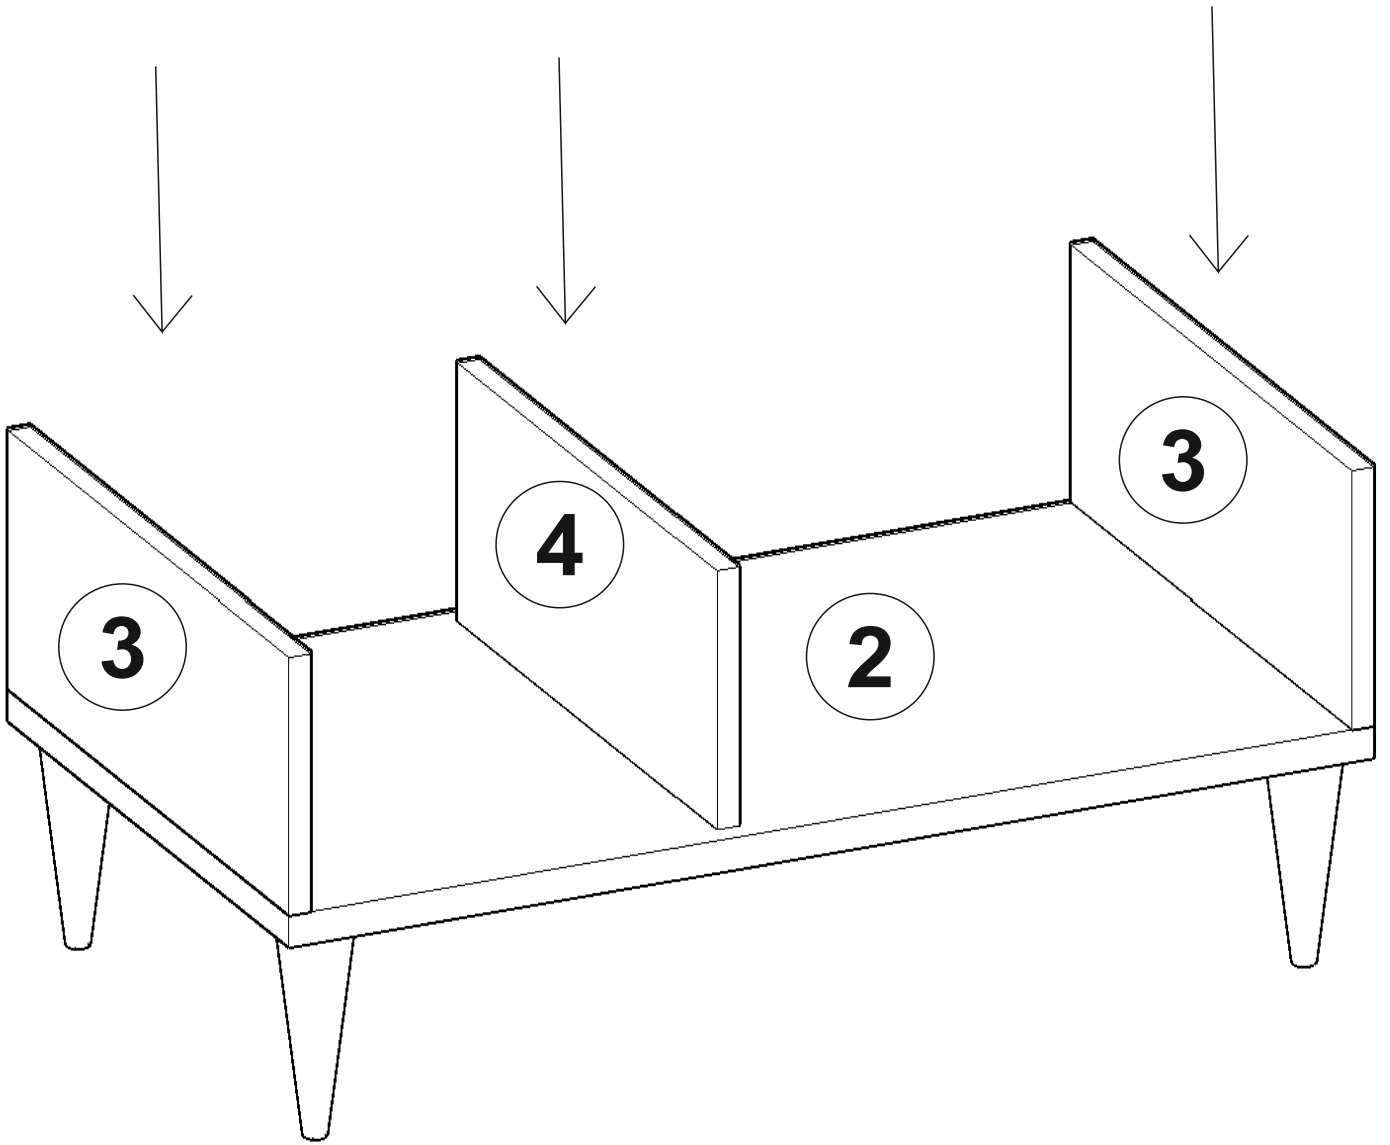

COFFEE TABLE

ASSEMBLY MANUAL

AKSESUAR LİSTESİ / ACCESSORY LIST

| | | | | |
|---|---|--|--|---|
| A02 Minifix k18  12x | A03 Minifix M10  12x | A04 Ø8  12x | D01 15cm antrasit ayak  4x | A09 3,5x18  32x |
| C01 SDM  4x | C04 MA  4x | D02 sarı HALKA kulp  2x | D03 kulp vidası  2x | A06 safir meşe tapa  12x |

PARÇA TANILAMA / GENERAL VIEW

1

A09

2

2

3

A02

4