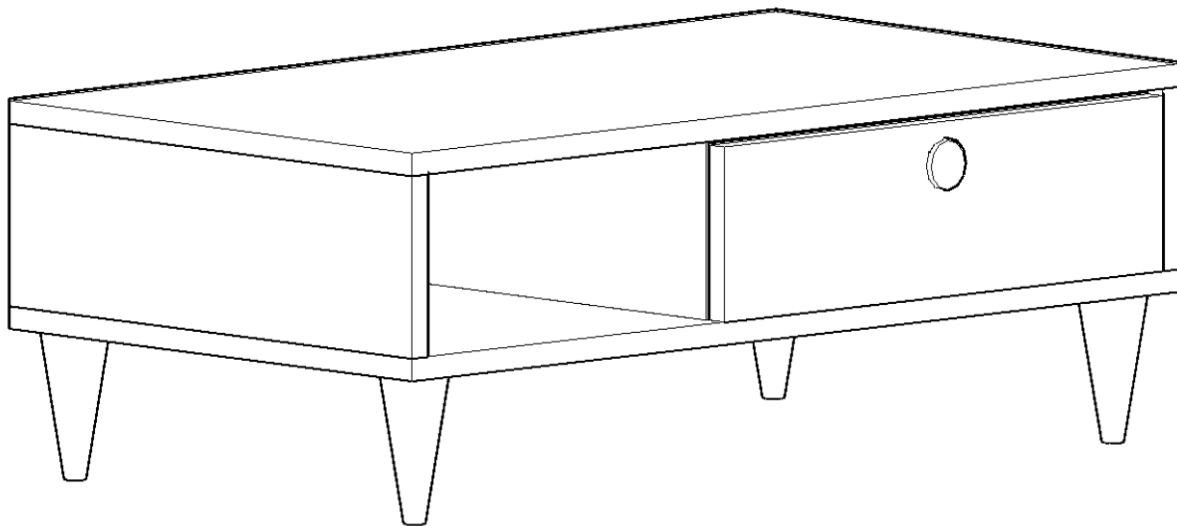

COFFEE TABLE

ASSEMBLY MANUAL

AKSESUAR LİSTESİ / ACCESSORY LIST

| | | | | |
|---|---|--|--|---|
| A02 Minifix k18  12x | A03 Minifix M10  12x | A04 Ø8  12x | D01 15cm antrasit ayak  4x | A09 3,5x18  32x |
| C01 SDM  4x | C04 MA  4x | D02 sarı HALKA kulp  2x | D03 kulp vidası  2x | A06 safir meşe tapa  12x |

PARÇA TANILAMA / GENERAL VIEW

1

A09

2

2

3

A02

4