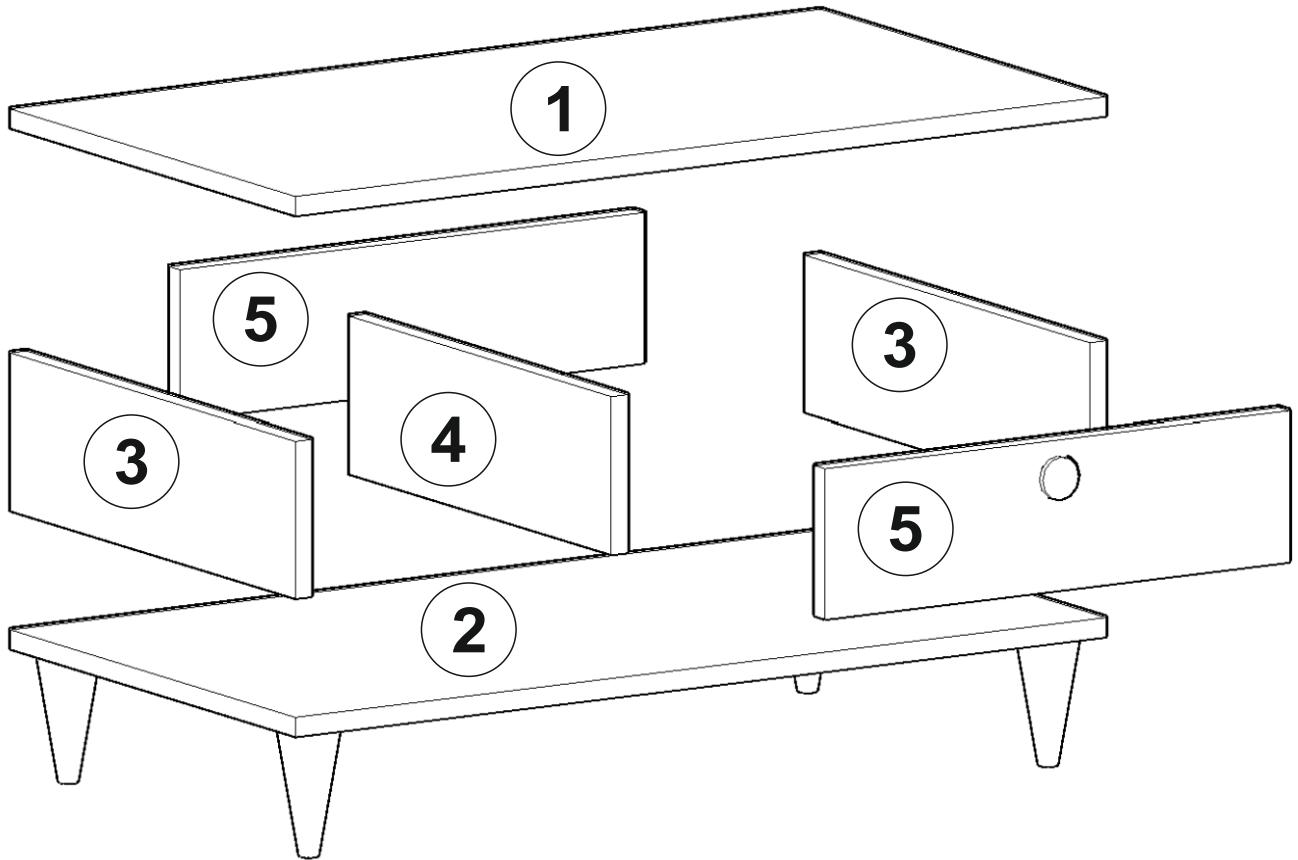

COFFEE TABLE

ASSEMBLY MANUAL

AKSESUAR LİSTESİ / ACCESSORY LIST

| | | | | |
|---|---|--|--|---|
| A02 Minifix k18  12x | A03 Minifix M10  12x | A04 Ø8  12x | D01 15cm antrasit ayak  4x | A09 3,5x18  32x |
| C01 SDM  4x | C04 MA  4x | D02 sarı HALKA kulp  2x | D03 kulp vidası  2x | A06 safir meşe tapa  12x |

PARÇA TANILAMA / GENERAL VIEW

1

A09

2

2

3

A02

4