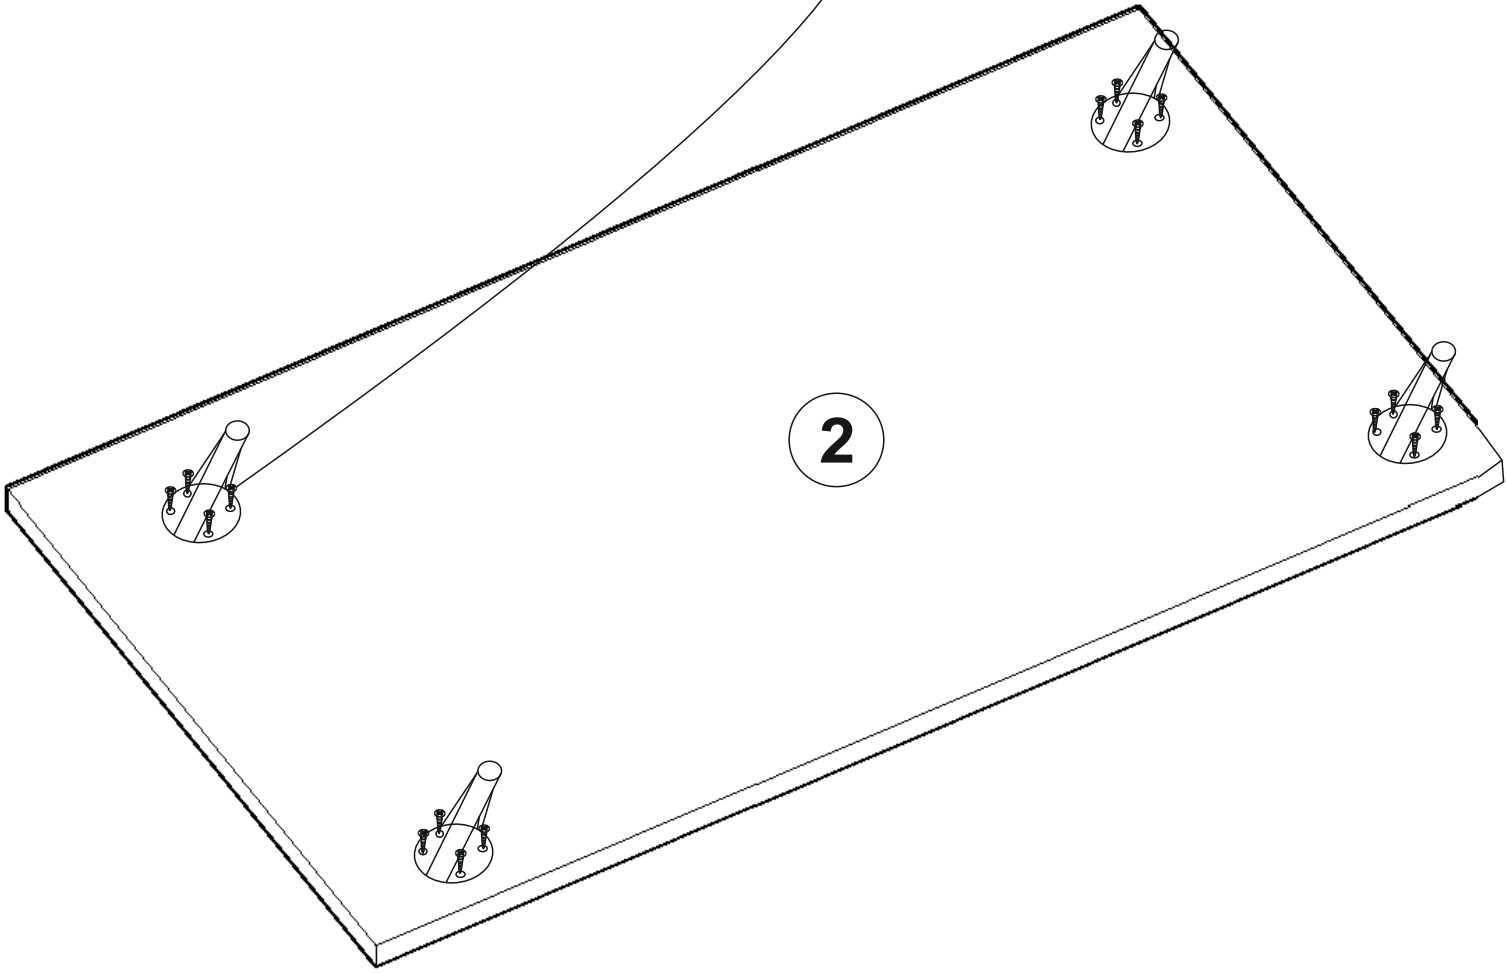

COFFEE TABLE

ASSEMBLY MANUAL

AKSESUAR LİSTESİ / ACCESSORY LIST

| | | | | |
|---|---|--|--|---|
| A02 Minifix k18  12x | A03 Minifix M10  12x | A04 Ø8  12x | D01 15cm antrasit ayak  4x | A09 3,5x18  32x |
| C01 SDM  4x | C04 MA  4x | D02 sarı HALKA kulp  2x | D03 kulp vidası  2x | A06 safir meşe tapa  12x |

PARÇA TANILAMA / GENERAL VIEW

1

A09

2

2

3

A02

4