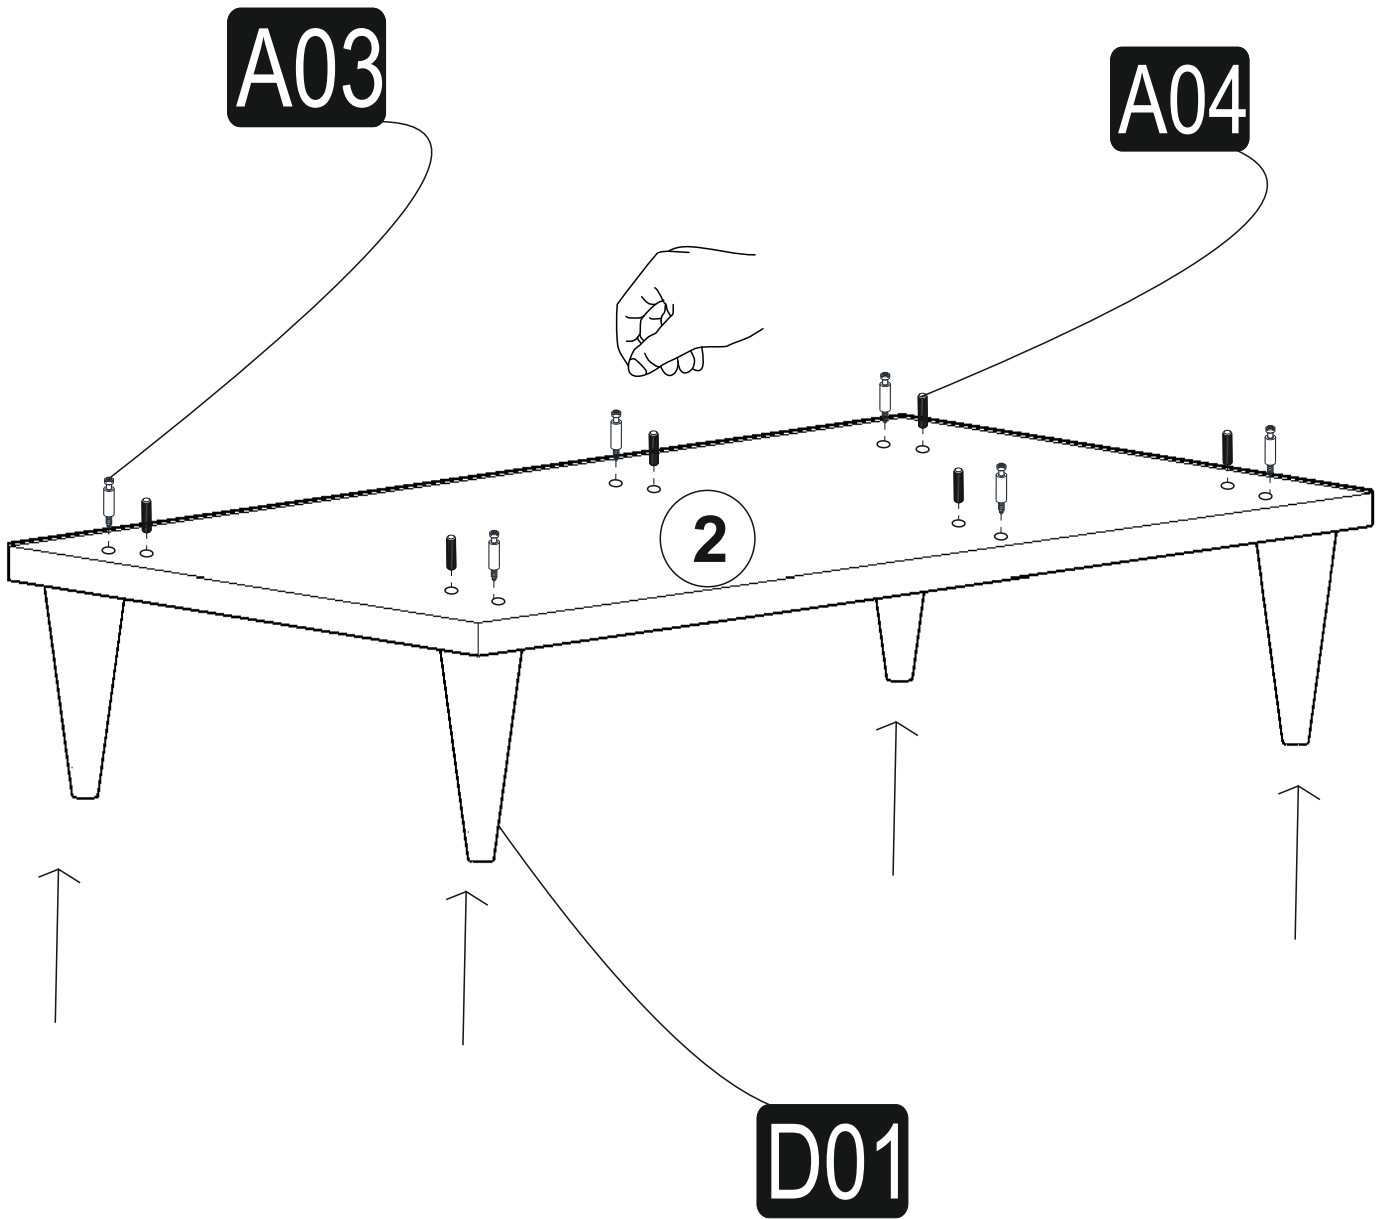

COFFEE TABLE

ASSEMBLY MANUAL

AKSESUAR LİSTESİ / ACCESSORY LIST

| | | | | |
|---|---|--|--|---|
| A02 Minifix k18  12x | A03 Minifix M10  12x | A04 Ø8  12x | D01 15cm antrasit ayak  4x | A09 3,5x18  32x |
| C01 SDM  4x | C04 MA  4x | D02 sarı HALKA kulp  2x | D03 kulp vidası  2x | A06 safir meşe tapa  12x |

PARÇA TANILAMA / GENERAL VIEW

1

A09

2

2

3

A02

4

5

C01

C01

6

7

8

A06