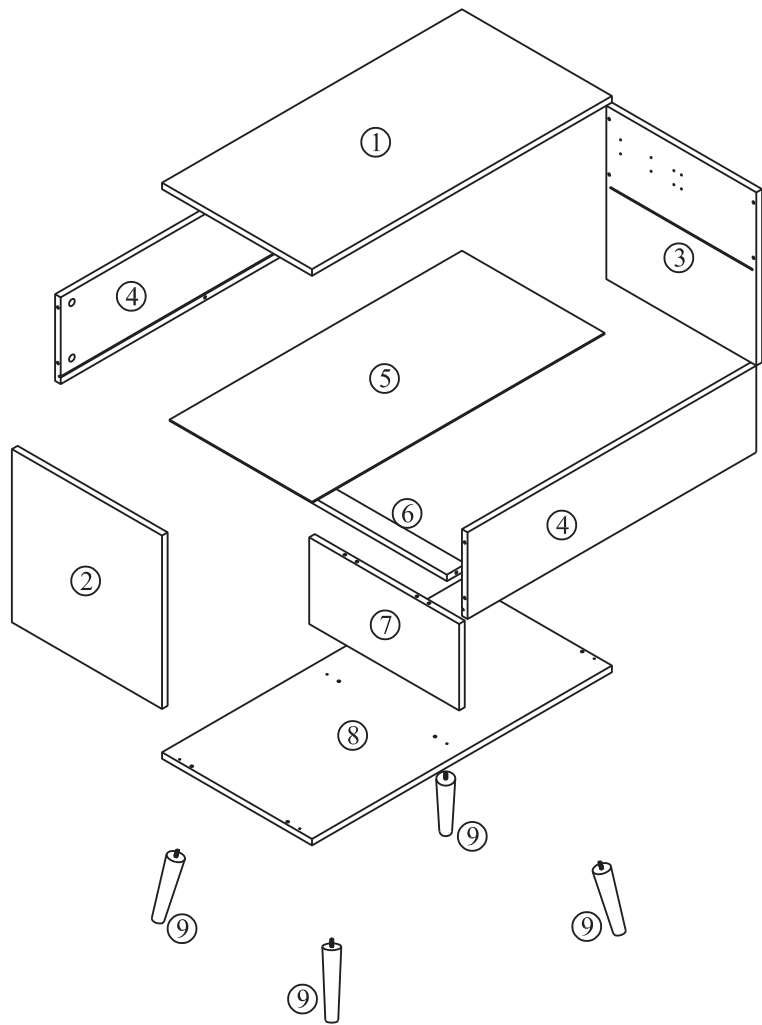

**USER'S MANUAL/HANDBUCH
/MANUEL DE L'UTILISATEUR/MANUAL DEL USUARIO
/MANUALE UTENTE/INSTRUKCJA OBSŁUGI**

**Lift Top Coffee Table / Höhenverstellbarer Couchtisch
/ Table Basse / Mesa de Centro Elevable
/ Tavolo da Salotto / Stolik kawowy**

A	x 12	B	x 12	C	x 8	D	x 6	E	x 46
							4*35 mm		4*14 mm
F	x 4	G	x 1	H	x 1				

E	x 10	G	x 1	H	x 1

3

4

5

6

7

8