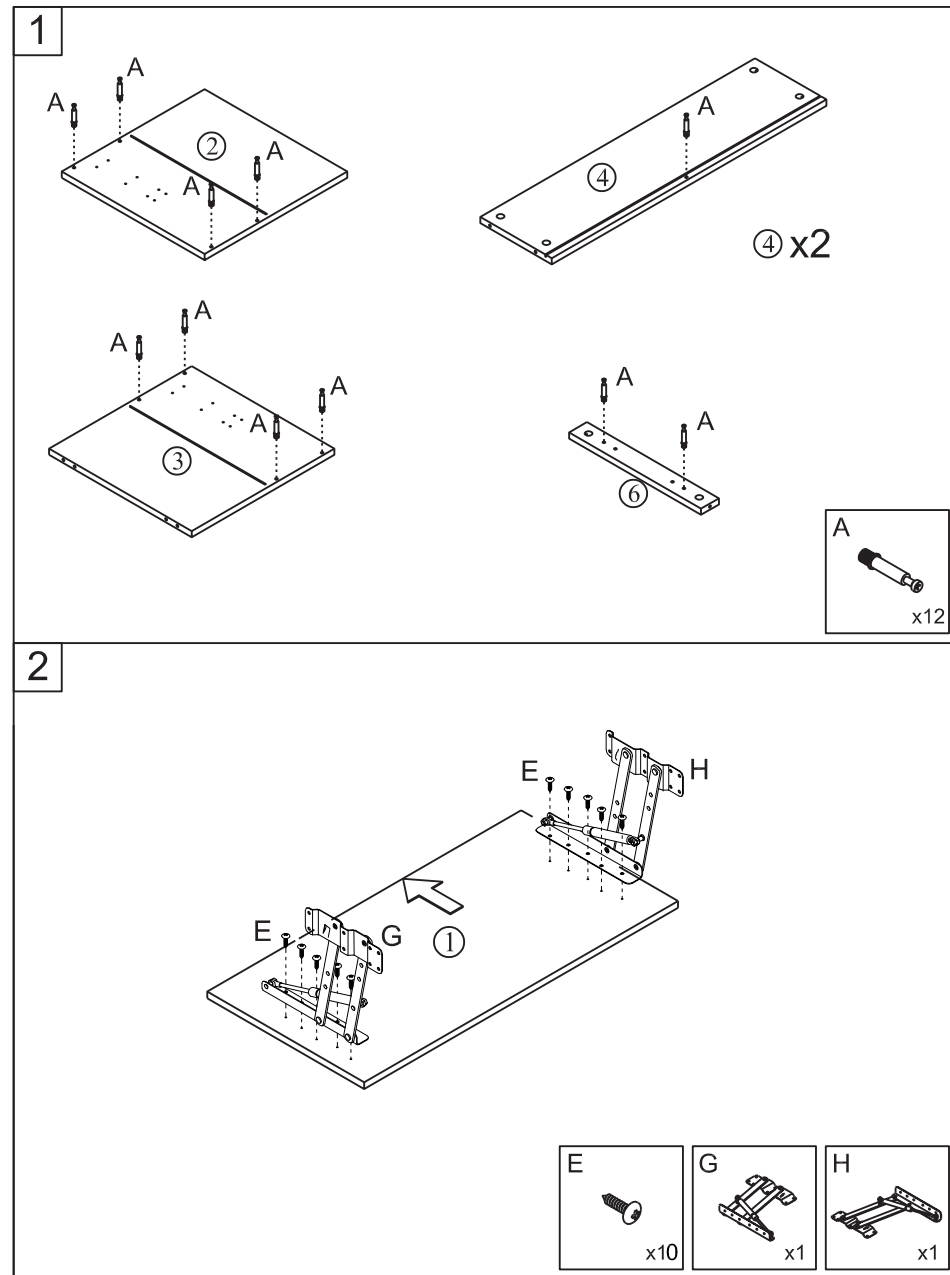

**USER'S MANUAL/HANDBUCH
/MANUEL DE L'UTILISATEUR/MANUAL DEL USUARIO
/MANUALE UTENTE/INSTRUKCJA OBSŁUGI**

**Lift Top Coffee Table / Höhenverstellbarer Couchtisch
/ Table Basse / Mesa de Centro Elevable
/ Tavolo da Salotto / Stolik kawowy**

A	x 12	B	x 12	C	x 8	D	x 6	E	x 46
							4*35 mm		4*14 mm
F	x 4	G	x 1	H	x 1				

E	x 10	G	x 1	H	x 1

3

4

5

6

7

8