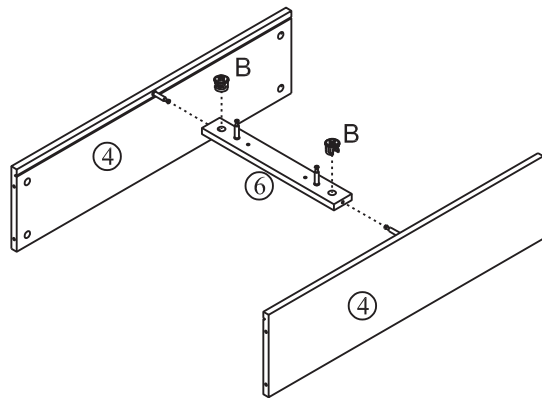

**USER'S MANUAL/HANDBUCH
/MANUEL DE L'UTILISATEUR/MANUAL DEL USUARIO
/MANUALE UTENTE/INSTRUKCJA OBSŁUGI**

**Lift Top Coffee Table / Höhenverstellbarer Couchtisch
/ Table Basse / Mesa de Centro Elevable
/ Tavolo da Salotto / Stolik kawowy**

A	x 12	B	x 12	C	x 8	D	x 6	E	x 46
							4*35 mm		4*14 mm
F	x 4	G	x 1	H	x 1				

E	x 10	G	x 1	H	x 1

3

4

5

6

7

8