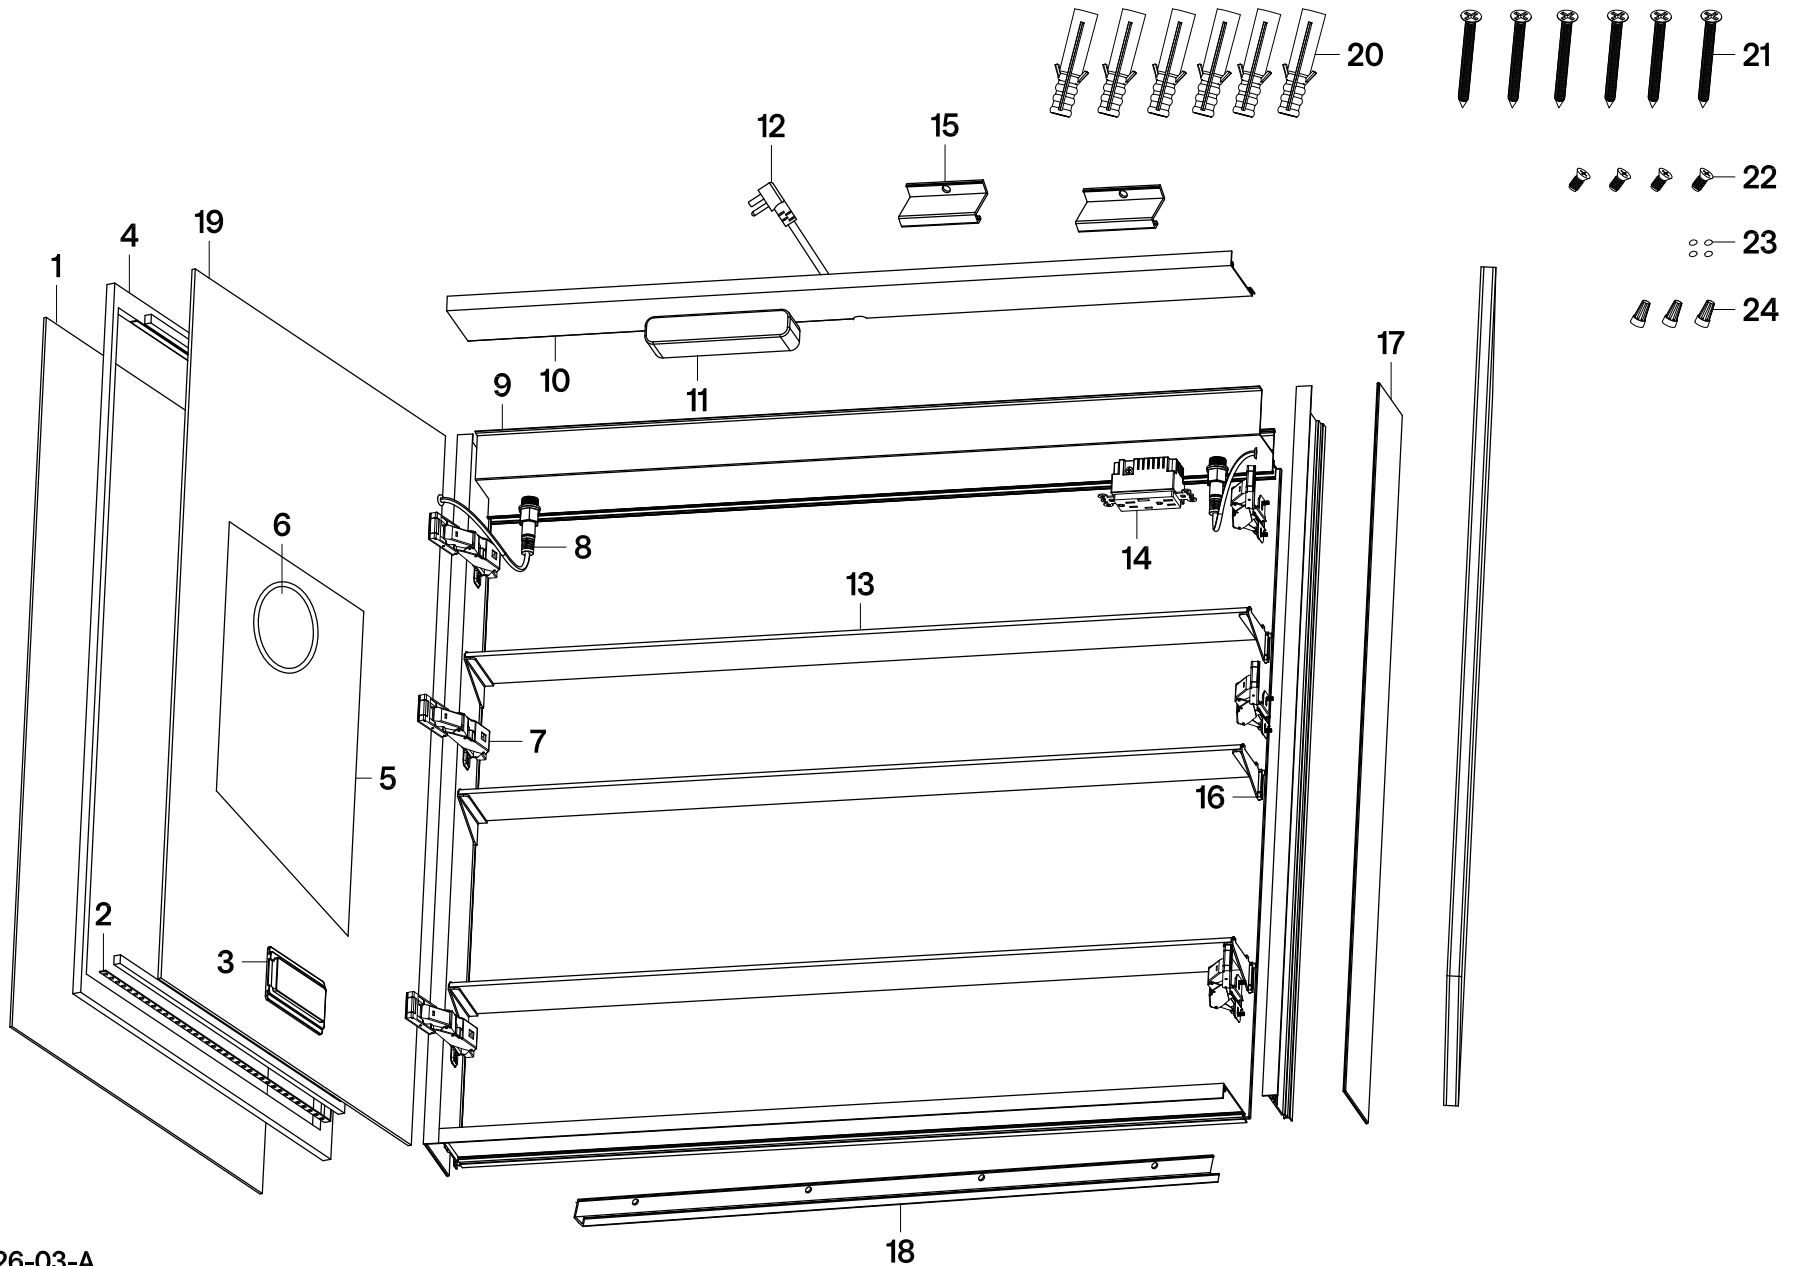

MR3013636

36" x 36" LED Mirror Cabinet with Touch Sensor, Color Temp Changing, Magnifying, Defogger, Power Outlet

Part #	QTY
1.	2
2.	2
3.	1
4.	2
5.	1
6.	1
7.	6
8.	2
9.	1
10.	4
11.	1
12.	1
13.	3
14.	1
15.	2
16.	6
17.	2
18.	1
19.	2
20.	6
21.	6
22.	4
23.	4
24.	3