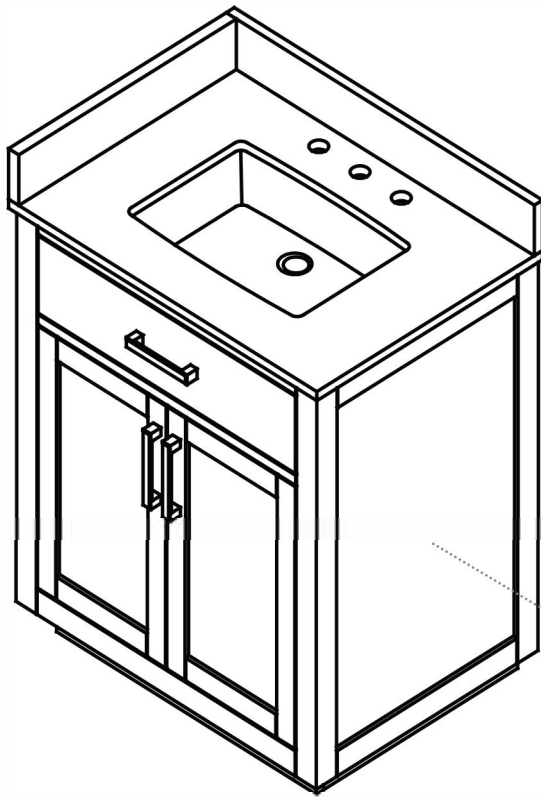

## 30"W x 22"D Bathroom Vanity

30"W×22"D×34"H inches

### INSTALLATION SPECIFICATION

<b>Item</b>			
<b>Color</b>		Light Brown / White / Royal Blue / Natural Ash	
<b>Overall Dimension</b>		30 in W x 22 in D x 34 in H	
<b>Vanity Material</b>		Solid wood and long-lasting plywood	
<b>Hardware Finsh</b>		Zinc Alloy Matte Black(LB)/Brushed Gold(WH/RB/NA)	
<b>Number of Door</b>		2 soft-closing doors	
<b>Number of Drawers</b>		1 flip-down drawer	
<b>Countertop Material</b>		Engineered Stone - Grain White	
<b>Sink</b>	Single Undermount Sink	<b>Shape</b>	Rectangular
<b>Top Thickness</b>	0.8 inch	<b>Installation Type</b>	Freestanding
<b>Assembly Required</b>	Yes	<b>Backsplash Height</b>	4 inch
<b>Sidesplash Width:</b>	21.2 inch	<b>Faucet Hole Spacing(in.):</b>	8 in. widespread

*All measurements are approximate. Measurements may vary +/-1/2".  
Does not include faucet, drain assembly, P-trap*

30 po. L x 22 po. P  
Meuble de salle de bain

30 po. L x 22 po. P x 34 po. H inches

## SPÉCIFICATION D'INSTALLATION

<b>Article</b>			
<b>Couleur</b>		Marron clair / Blanc / Bleu royal / Frêne naturel	
<b>Dimensions hors tout</b>		30 po. L x 22 po. P x 34 po. H	
<b>Matériau de vanité</b>		Bois massif et contreplaqué durable	
<b>Finition des poignées</b>		Alliage de zinc noir mat (MC)/or brossé (BL/BR/FN)	
<b>Nombre de porte(s)</b>		2 portes à fermeture en douceur	
<b>Nombre de tiroir(s)</b>		1 tiroir rabattable	
<b>Matériau du comptoir</b>		Pierre compo.site - Grain blanc	
<b>Lavabo</b>	Lavabo sous plan simple	<b>Forme</b>	Rectangulaire
<b>Épaisseur du dessus</b>	0.8 po.uces	<b>Type d'installation</b>	Autopo.rtant
<b>Assemblage requis</b>	Oui	<b>Hauteur du dossier</b>	4 po.uces
<b>Largeur du rebord latéral</b>	21.2 po.uces	<b>Espacement des trous de robinet (po)</b>	Entraxe de 8 po.