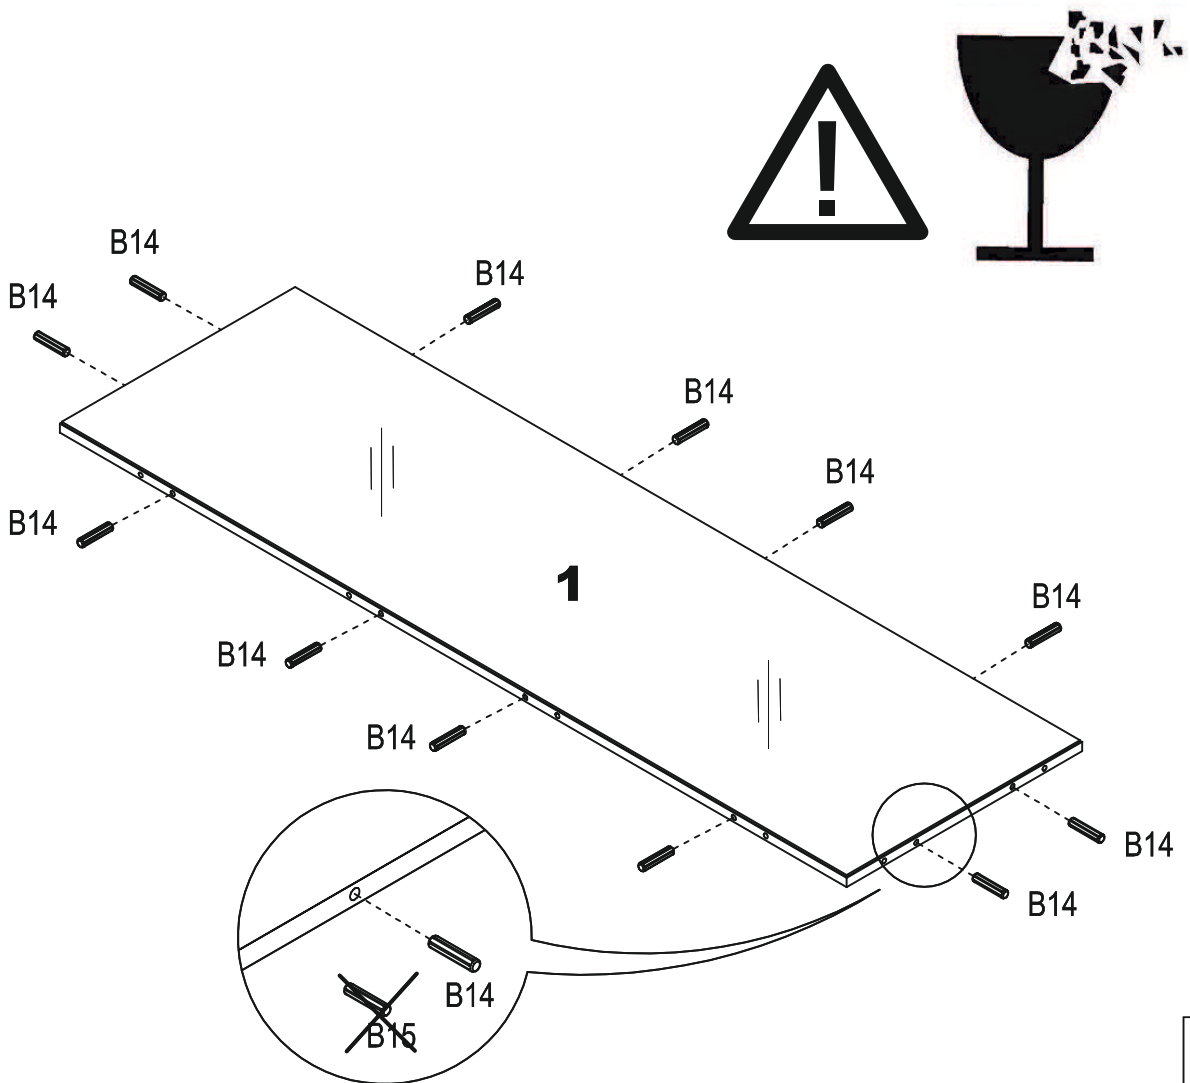

3x2

1

4

5

2x2

NR ELEMENTU ITEM NUMER ARTIKELNUMMER ПУНКТ НОМЕРА		IND 4010816	ILOŚĆ QUANTITY ANZAHL НОМЕРА	WYMIARY [mm] DIMENSIONS [mm] ABMESSUNGEN [mm] РАЗМЕРЫ [mm]		
1	1/1	2103778	1	1571	470	16
2	1/1	2103586	2	495	100	12
3	1/1	2103772	2	1571	100	12
4	1/1	2103532	1	1400	400	25
5	1/1	2103776	1	400	25	10

1005857	B14 x 12 (8x35)		1006012	R21 x 10 (3x16)	
1005847	B15 x 8 (6x36)		1008908	R31 x 5 (3x20)	
1101306	C12 x 12		1000596	T15 x 1	
1005990	D3 x 12 (15x15)		1000202	Z2 x 2	

1

2

3

4

7

5

6