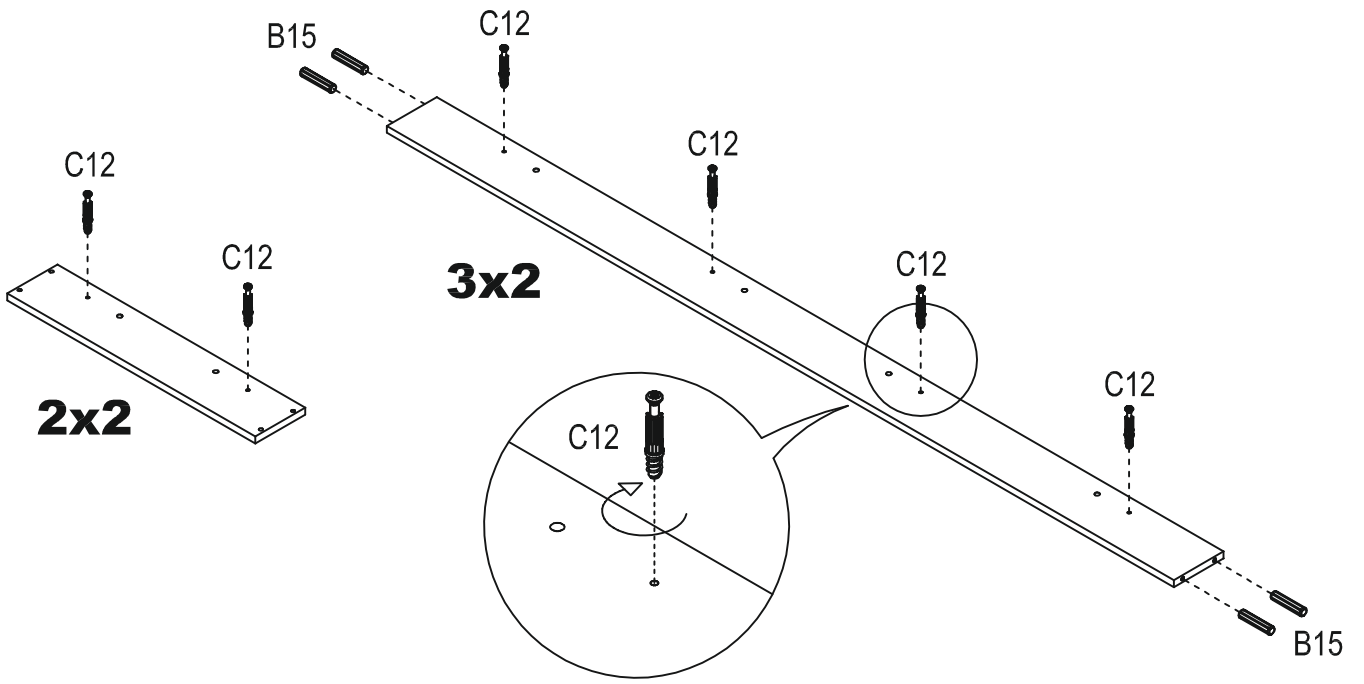

3x2

1

4

5

2x2

NR ELEMENTU ITEM NUMER ARTIKELNUMMER ПУНКТ НОМЕРА		IND 4010816	ILOŚĆ QUANTITY ANZAHL НОМЕРА	WYMIARY [mm] DIMENSIONS [mm] ABMESSUNGEN [mm] РАЗМЕРЫ [mm]		
1	1/1	2103778	1	1571	470	16
2	1/1	2103586	2	495	100	12
3	1/1	2103772	2	1571	100	12
4	1/1	2103532	1	1400	400	25
5	1/1	2103776	1	400	25	10

1005857	B14 x 12 (8x35)		1006012	R21 x 10 (3x16)	
1005847	B15 x 8 (6x36)		1008908	R31 x 5 (3x20)	
1101306	C12 x 12		1000596	T15 x 1	
1005990	D3 x 12 (15x15)		1000202	Z2 x 2	

1

2

3

4

7

5

6