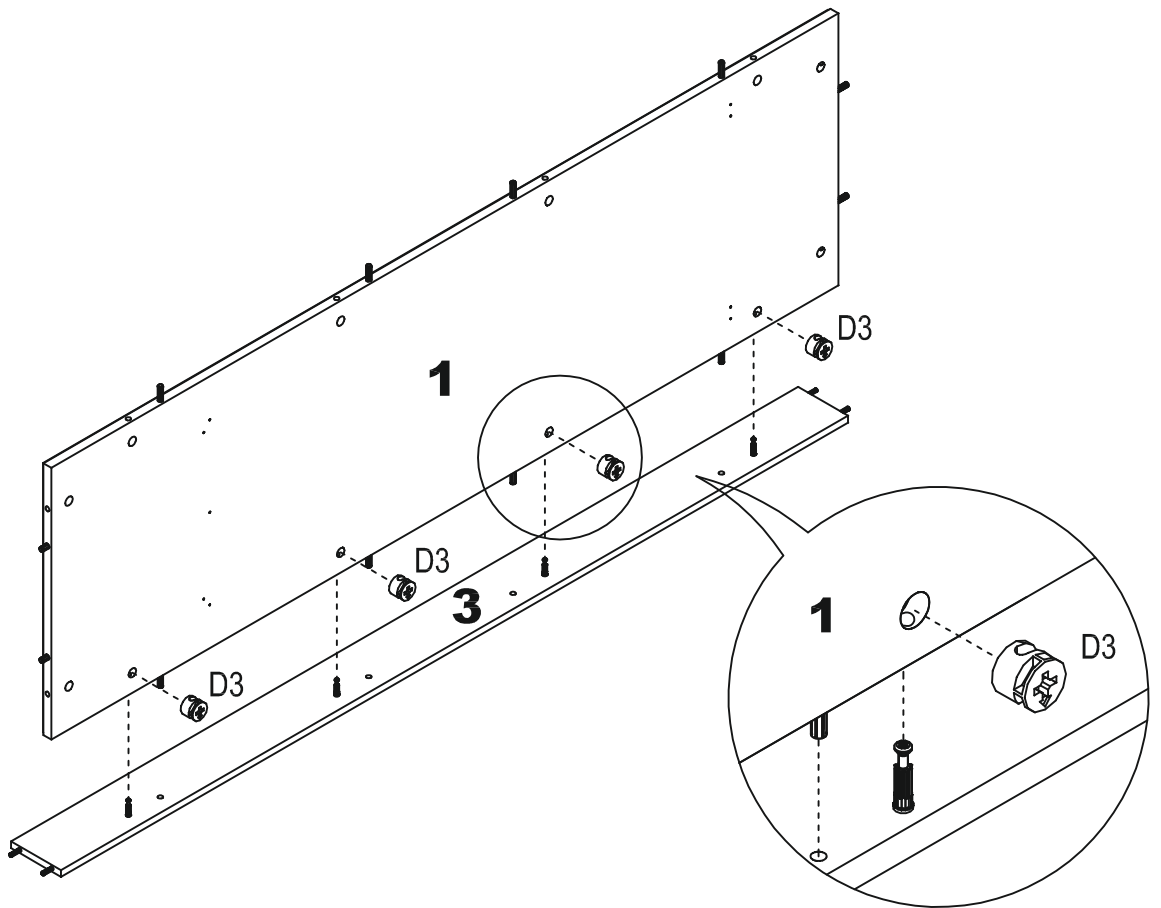

3x2

1

4

5

2x2

NR ELEMENTU ITEM NUMER ARTIKELNUMMER ПУНКТ НОМЕРА		IND 4010816	ILOŚĆ QUANTITY ANZAHL НОМЕРА	WYMIARY [mm] DIMENSIONS [mm] ABMESSUNGEN [mm] РАЗМЕРЫ [mm]		
1	1/1	2103778	1	1571	470	16
2	1/1	2103586	2	495	100	12
3	1/1	2103772	2	1571	100	12
4	1/1	2103532	1	1400	400	25
5	1/1	2103776	1	400	25	10

1005857	B14 x 12 (8x35)		1006012	R21 x 10 (3x16)	
1005847	B15 x 8 (6x36)		1008908	R31 x 5 (3x20)	
1101306	C12 x 12		1000596	T15 x 1	
1005990	D3 x 12 (15x15)		1000202	Z2 x 2	

1

2

3

4

7

5

6