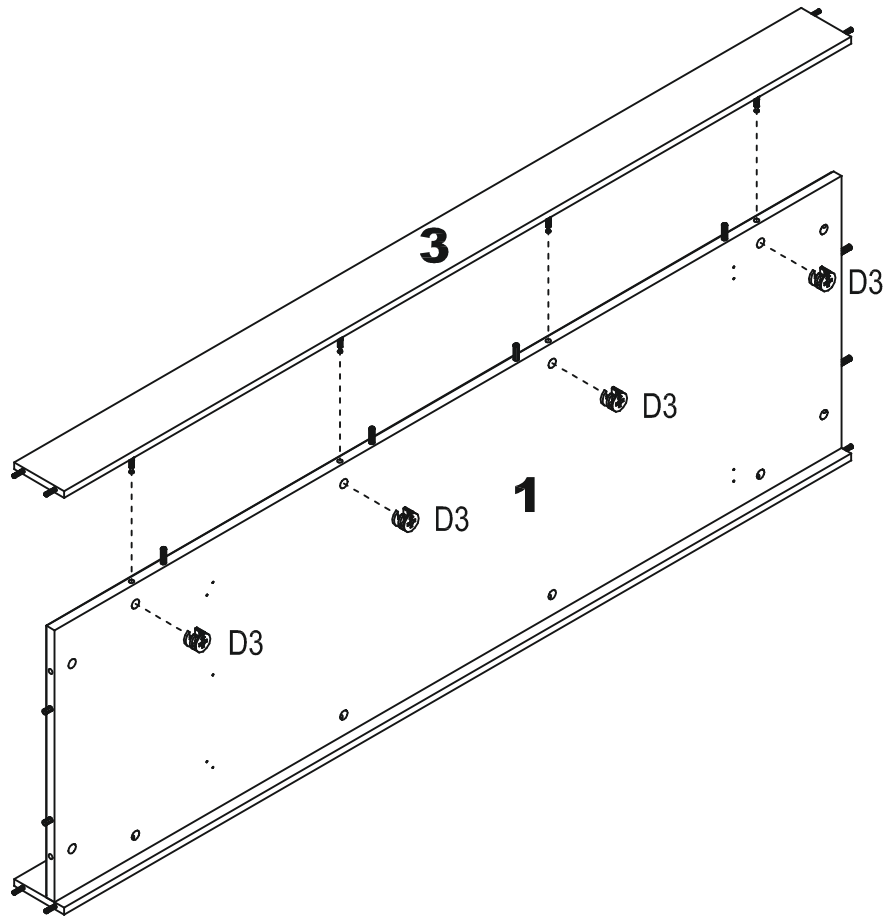

3x2

1

4

5

2x2

NR ELEMENTU ITEM NUMER ARTIKELNUMMER ПУНКТ НОМЕРА		IND 4010816	ILOŚĆ QUANTITY ANZAHL НОМЕРА	WYMIARY [mm] DIMENSIONS [mm] ABMESSUNGEN [mm] РАЗМЕРЫ [mm]		
1	1/1	2103778	1	1571	470	16
2	1/1	2103586	2	495	100	12
3	1/1	2103772	2	1571	100	12
4	1/1	2103532	1	1400	400	25
5	1/1	2103776	1	400	25	10

1005857	B14 x 12 (8x35)		1006012	R21 x 10 (3x16)	
1005847	B15 x 8 (6x36)		1008908	R31 x 5 (3x20)	
1101306	C12 x 12		1000596	T15 x 1	
1005990	D3 x 12 (15x15)		1000202	Z2 x 2	

1

2

3

4

7

5

6