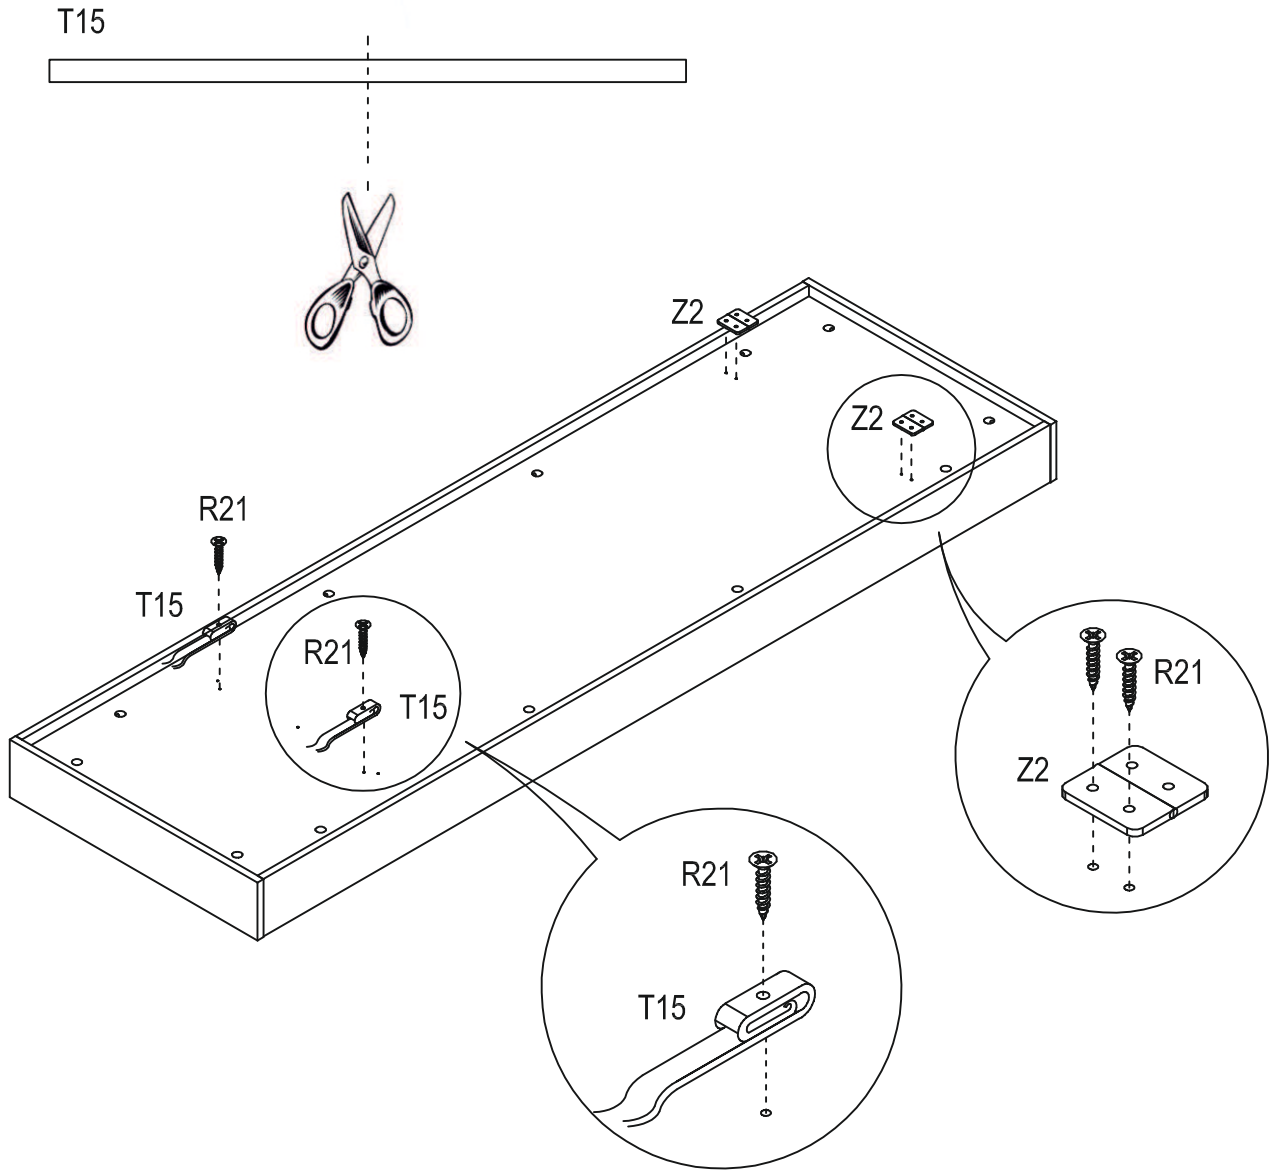

3x2

1

4

5

2x2

NR ELEMENTU ITEM NUMER ARTIKELNUMMER ПУНКТ НОМЕРА		IND 4010816	ILOŚĆ QUANTITY ANZAHL НОМЕРА	WYMIARY [mm] DIMENSIONS [mm] ABMESSUNGEN [mm] РАЗМЕРЫ [mm]		
1	1/1	2103778	1	1571	470	16
2	1/1	2103586	2	495	100	12
3	1/1	2103772	2	1571	100	12
4	1/1	2103532	1	1400	400	25
5	1/1	2103776	1	400	25	10

1005857	B14 x 12 (8x35)		1006012	R21 x 10 (3x16)	
1005847	B15 x 8 (6x36)		1008908	R31 x 5 (3x20)	
1101306	C12 x 12		1000596	T15 x 1	
1005990	D3 x 12 (15x15)		1000202	Z2 x 2	

1

2

3

4

7

5

6