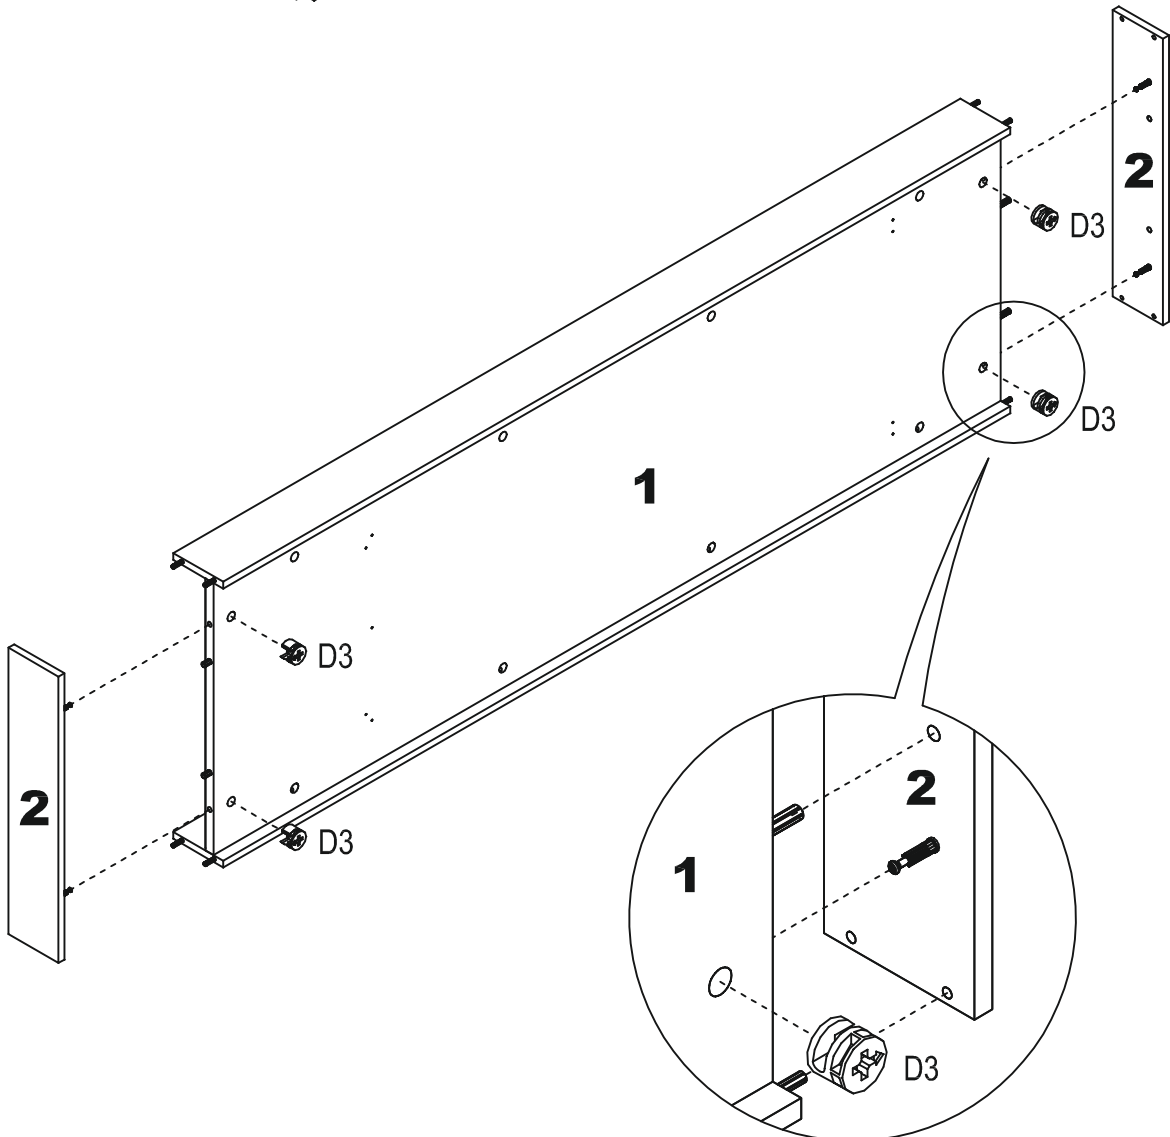

3x2

1

4

5

2x2

NR ELEMENTU ITEM NUMER ARTIKELNUMMER ПУНКТ НОМЕРА		IND 4010816	ILOŚĆ QUANTITY ANZAHL НОМЕРА	WYMIARY [mm] DIMENSIONS [mm] ABMESSUNGEN [mm] РАЗМЕРЫ [mm]		
1	1/1	2103778	1	1571	470	16
2	1/1	2103586	2	495	100	12
3	1/1	2103772	2	1571	100	12
4	1/1	2103532	1	1400	400	25
5	1/1	2103776	1	400	25	10

1005857	B14 x 12 (8x35)		1006012	R21 x 10 (3x16)	
1005847	B15 x 8 (6x36)		1008908	R31 x 5 (3x20)	
1101306	C12 x 12		1000596	T15 x 1	
1005990	D3 x 12 (15x15)		1000202	Z2 x 2	

1

2

3

4

7

5

6