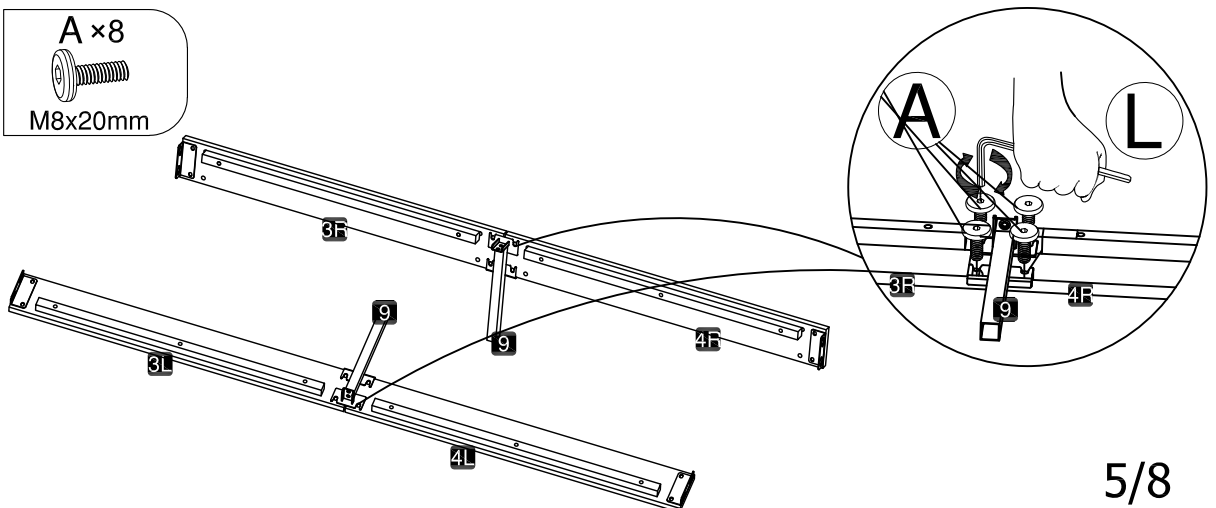

Notez que les vis C et D ont des formes similaires. Veuillez les installer en suivant les instructions pour les séparer!

1

L x 1

C x 4

M6x40mm

2

L x 1

A x 4

M8x20mm

3

L x 1

H x 8

B x 8

M8x45mm

4

L x 1

A x 8

M8x20mm

The head and end of the bed are interchangeable.

7

L x 1

H x 8

E x 4

4.0x20mm

B x 8

M8x45mm

choose A

or

choose B

B x 8

(M8x45mm)

A x 0