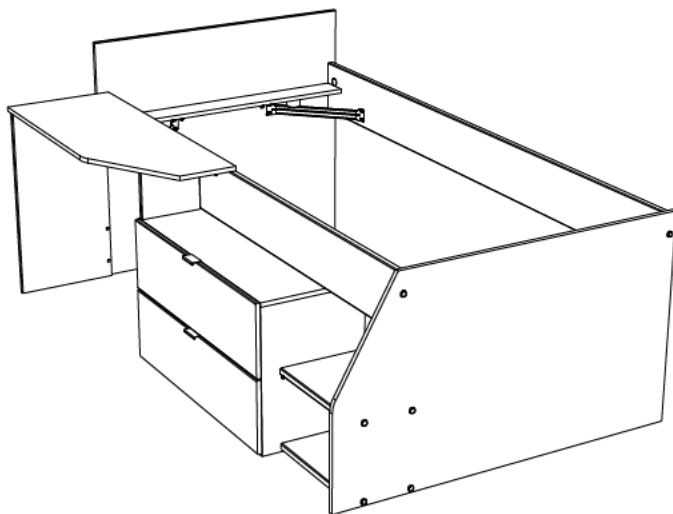

Caractéristiques produit :
Structure en panneau de particules
revêtu papier décor imitation Blanc et Gris
Façade en panneau de particules
revêtu papier décor imitation Blanc
Couchage en cm : 93 x 190 ou 200
Poignées alu, finition laque blanc
Chant mélamine