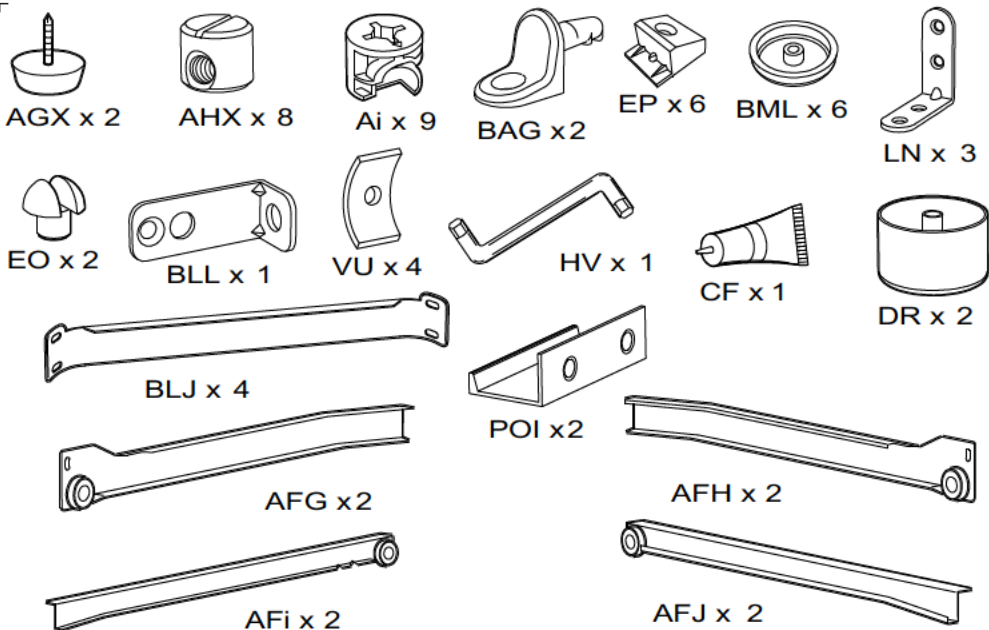

Faites un geste pour l'environnement en triant vos déchets d'emballage
Make a gesture for the environment by sorting out your waste of packaging
Machen Sie eine Bewegung für die Umwelt, ihre Verpackungsabfälle sortierend
Haga un gesto para el medio ambiente escogiendo sus residuos de embalaje