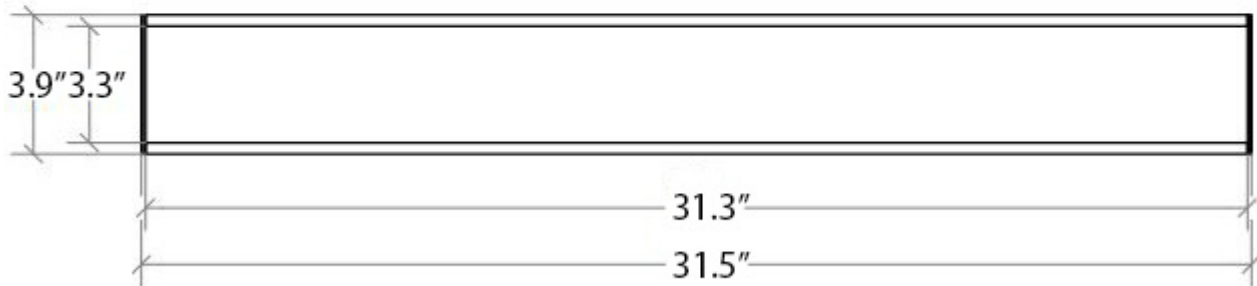

### Related Items:

- Skuara 52818 | Towel Bar
- Skuara 52804.29 | Soap Dispenser
- Skuara 52803.29 | Soap Dish

\* WS Bath Collections reserves the right to revise dimensions or information on this sheet without notice

<b>Collection</b> Skuara	<b>Model  </b> Skuara 52818.29+Skuara 52804.29	<b>Dimensions Metric</b> <i>1 inch = 2.54 cm</i> <i>1 inch = 25.4 mm</i>	 1051 Lea Drive - Collegeville, PA 19426 Tel. 215 513 9400 - Fax 610 831 0215 <a href="http://www.ws bathcollections.com">www.ws bathcollections.com</a> - <a href="mailto:info@ws bathcollections.com">info@ws bathcollections.com</a>
-----------------------------	---------------------------------------------------	--------------------------------------------------------------------------------	---------------------------------------------------------------------------------------------------------------------------------------------------------------------------------------------------------------------------------------------------------------------------------------------------------------------------------------

Collection  
Skudara

Model |  
Skudara 52818

Dimensions Metric  
*1 inch = 2.54 cm*  
*1 inch = 25.4 mm*

**WS**<sup>®</sup>  
**BATH**  
**COLLECTIONS**

1051 Lea Drive - Collegeville, PA 19426  
Tel. 215 513 9400 - Fax 610 831 0215  
[www.ws bathcollections.com](http://www.ws bathcollections.com) - [info@ws bathcollections.com](mailto:info@ws bathcollections.com)