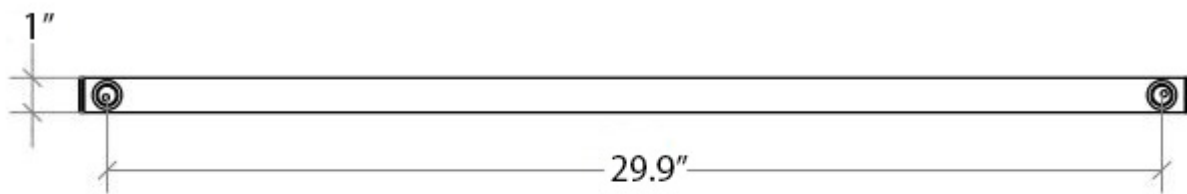

### Finishes:

### Related Items:

- Skuara 52818 | Towel Bar
- Skuara 52804.29 | Soap Dispenser
- Skuara 52803.29 | Soap Dish

\* WS Bath Collections reserves the right to revise dimensions or information on this sheet without notice

<b>Collection</b> Skuara	<b>Model  </b> Skuara 52818.29+Skuara 52804.29	<b>Dimensions Metric</b> <i>1 inch = 2.54 cm</i> <i>1 inch = 25.4 mm</i>	 1051 Lea Drive - Collegeville, PA 19426 Tel. 215 513 9400 - Fax 610 831 0215 <a href="http://www.ws bathcollections.com">www.ws bathcollections.com</a> - <a href="mailto:info@ws bathcollections.com">info@ws bathcollections.com</a>
-----------------------------	---------------------------------------------------	--------------------------------------------------------------------------------	---------------------------------------------------------------------------------------------------------------------------------------------------------------------------------------------------------------------------------------------------------------------------------------------------------------------------------------

Collection  
Skudara

Model |  
Skudara 52818

Dimensions Metric  
*1 inch = 2.54 cm*  
*1 inch = 25.4 mm*

**WS**<sup>®</sup>  
**BATH**  
**COLLECTIONS**

1051 Lea Drive - Collegeville, PA 19426  
Tel. 215 513 9400 - Fax 610 831 0215  
[www.ws bathcollections.com](http://www.ws bathcollections.com) - [info@ws bathcollections.com](mailto:info@ws bathcollections.com)