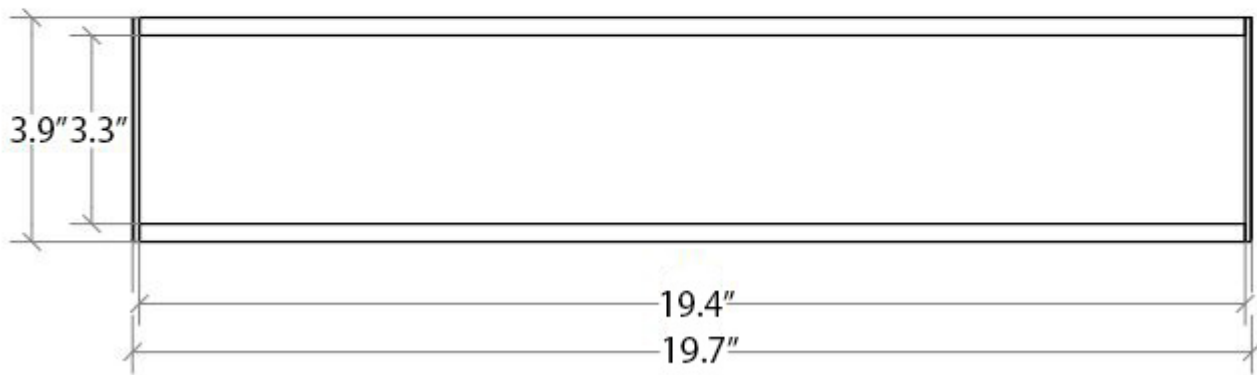

<b>Collection</b> Skuara	<b>Model  </b> Skuara 52890	<b>Dimensions Metric</b> <i>1 inch = 2.54 cm</i> <i>1 inch = 25.4 mm</i>	 1051 Lea Drive - Collegeville, PA 19426 Tel. 215 513 9400 - Fax 610 831 0215 <a href="http://www.ws bathcollections.com">www.ws bathcollections.com</a> - <a href="mailto:info@ws bathcollections.com">info@ws bathcollections.com</a>
-----------------------------	--------------------------------	--	---

Collection  
Skudara

Model |  
Skudara 52806

Dimensions Metric

*1 inch = 2.54 cm*  
*1 inch = 25.4 mm*

**WS**<sup>®</sup>  
BATH  
COLLECTIONS

1051 Lea Drive - Collegeville, PA 19426  
Tel. 215 513 9400 - Fax 610 831 0215

[www.ws bathcollections.com](http://www.ws bathcollections.com) - [info@ws bathcollections.com](mailto:info@ws bathcollections.com)

Collection  
Skudara

Model |  
Skudara 52815

Dimensions Metric  
*1 inch = 2.54 cm*  
*1 inch = 25.4 mm*