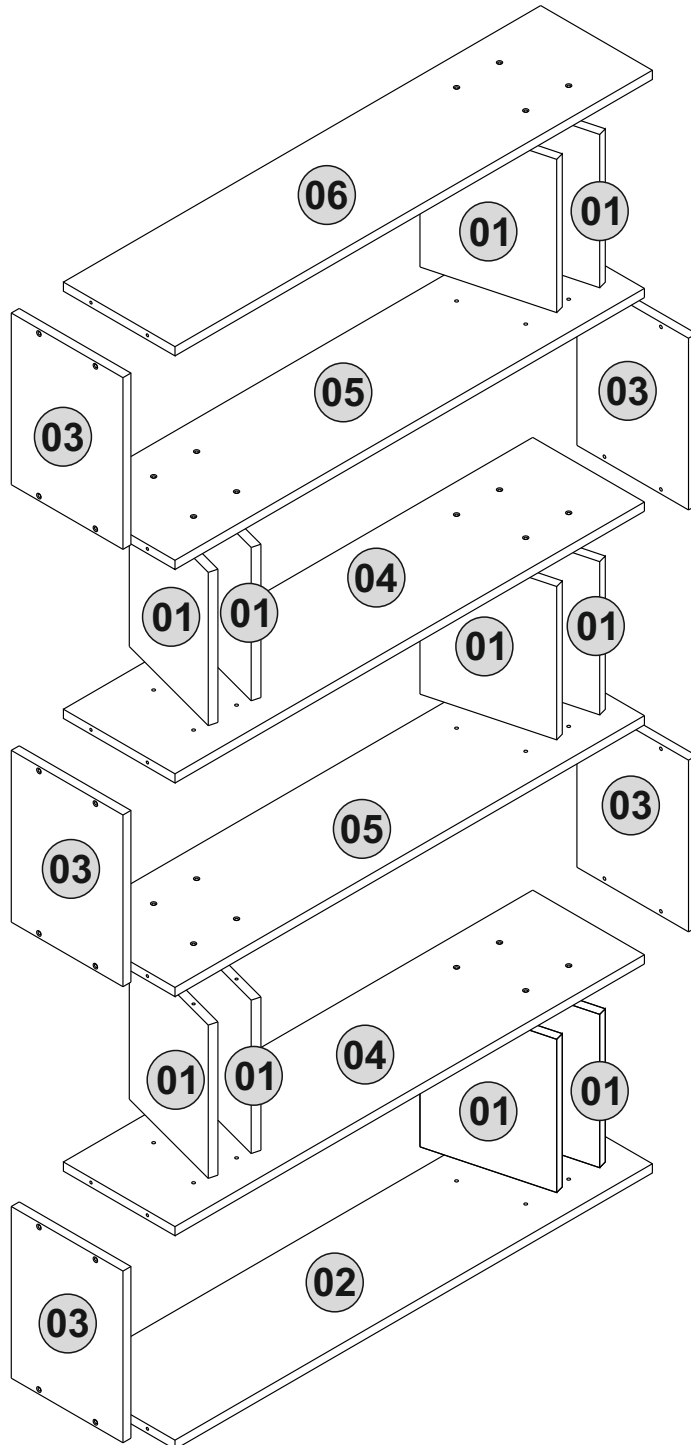

PARÇA TANILAMA / GENERAL VIEW