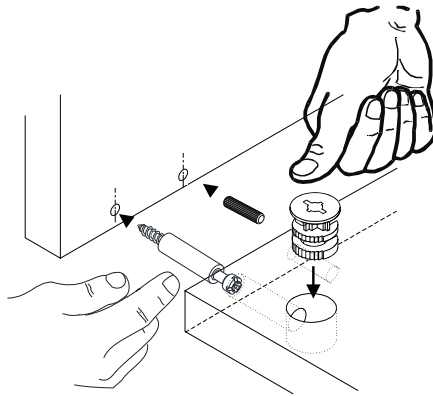

FLOATING TV STAND

KURULUM TALİMATI ASSEMBLY MANUAL

1.RNK **2. RNK**
ATLANTIC PINE - BEIGE
LIGHT WALNUT - ANTHRACITE

A23  8x 8x	A22  8x 8x	A04  13x 13x	A49  2x 2x	K26 MNTR KLP  2x SYH
A17 4x50  21x 21x	A18 3,5x18  16x 16x	C02 SDM  4x 4x	C04 MA  4x 4x	A66 60 mm KBK  1x SYH
A65 RP  6x 6x	A42 5x70  6x 6x	A16 DB  6x 6x	A06 18 mm  14x 1. RNK	A10 14mm  13x 1. RNK