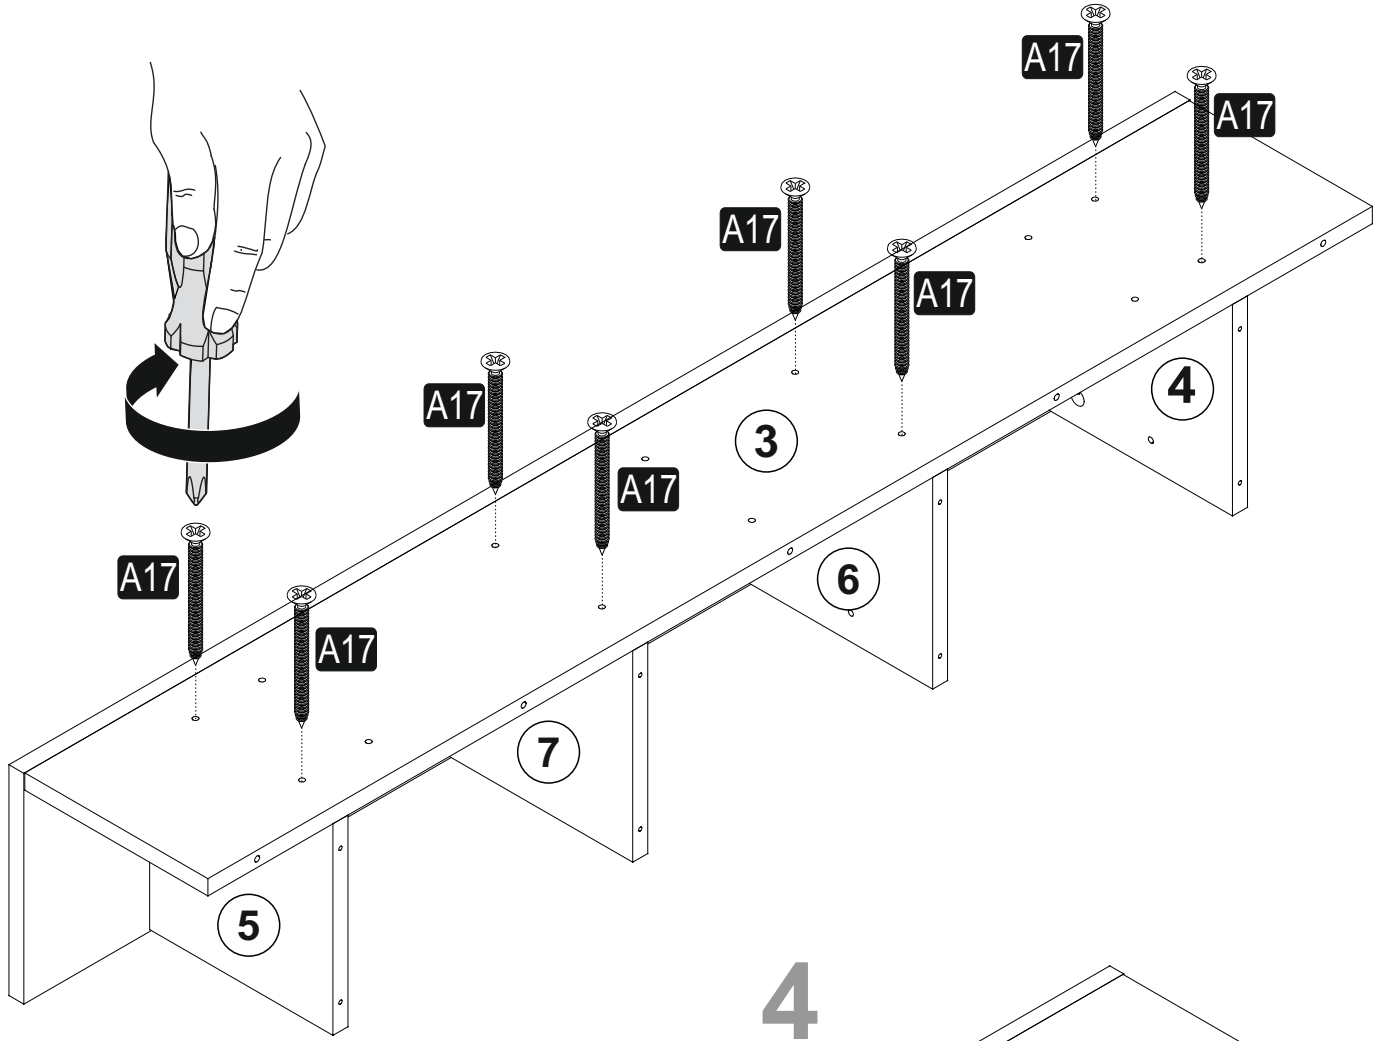

FLOATING TV STAND

KURULUM TALİMATI ASSEMBLY MANUAL

1.RNK **2. RNK**
ATLANTIC PINE - BEIGE
LIGHT WALNUT - ANTHRACITE

A23  8x 8x	A22  8x 8x	A04  13x 13x	A49  2x 2x	K26 MNTR KLP  2x SYH
A17 4x50  21x 21x	A18 3,5x18  16x 16x	C02 SDM  4x 4x	C04 MA  4x 4x	A66 60 mm KBK  1x SYH
A65 RP  6x 6x	A42 5x70  6x 6x	A16 DB  6x 6x	A06 18 mm  14x 1. RNK	A10 14mm  13x 1. RNK

1

2

3

4

2

3

4

5

8

KAPAK AYAR ŞEMASI Door setting chart

--	--