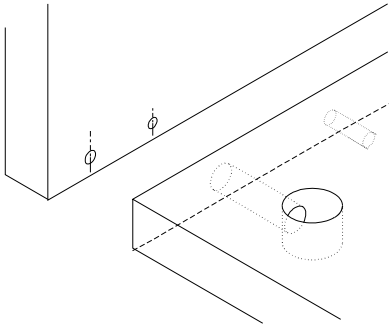

FLOATING TV STAND

KURULUM TALİMATI ASSEMBLY MANUAL

1.RNK **2. RNK**
ATLANTIC PINE - BEIGE
LIGHT WALNUT - ANTHRACITE

A23  8x 8x	A22  8x 8x	A04  13x 13x	A49  2x 2x	K26 MNTR KLP  2x SYH
A17 4x50  21x 21x	A18 3,5x18  16x 16x	C02 SDM  4x 4x	C04 MA  4x 4x	A66 60 mm KBK  1x SYH
A65 RP  6x 6x	A42 5x70  6x 6x	A16 DB  6x 6x	A06 18 mm  14x 1. RNK	A10 14mm  13x 1. RNK