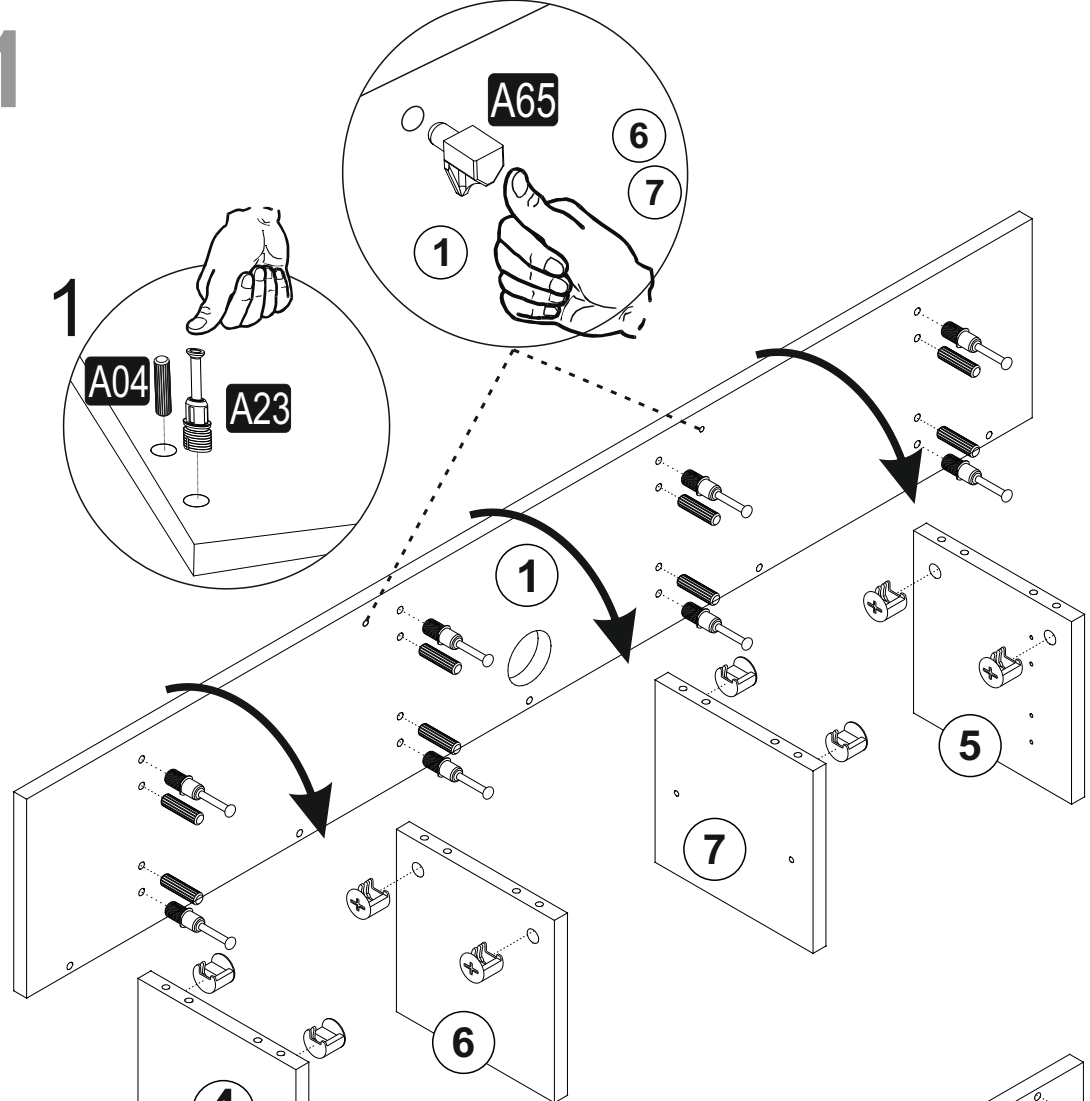

FLOATING TV STAND

KURULUM TALİMATI ASSEMBLY MANUAL

1.RNK **2. RNK**
ATLANTIC PINE - BEIGE
LIGHT WALNUT - ANTHRACITE

A23  8x 8x	A22  8x 8x	A04  13x 13x	A49  2x 2x	K26 MNTR KLP  2x SYH
A17 4x50  21x 21x	A18 3,5x18  16x 16x	C02 SDM  4x 4x	C04 MA  4x 4x	A66 60 mm KBK  1x SYH
A65 RP  6x 6x	A42 5x70  6x 6x	A16 DB  6x 6x	A06 18 mm  14x 1. RNK	A10 14mm  13x 1. RNK

1

2

3

4

2

3

4

5

8

KAPAK AYAR ŞEMASI Door setting chart

--	--