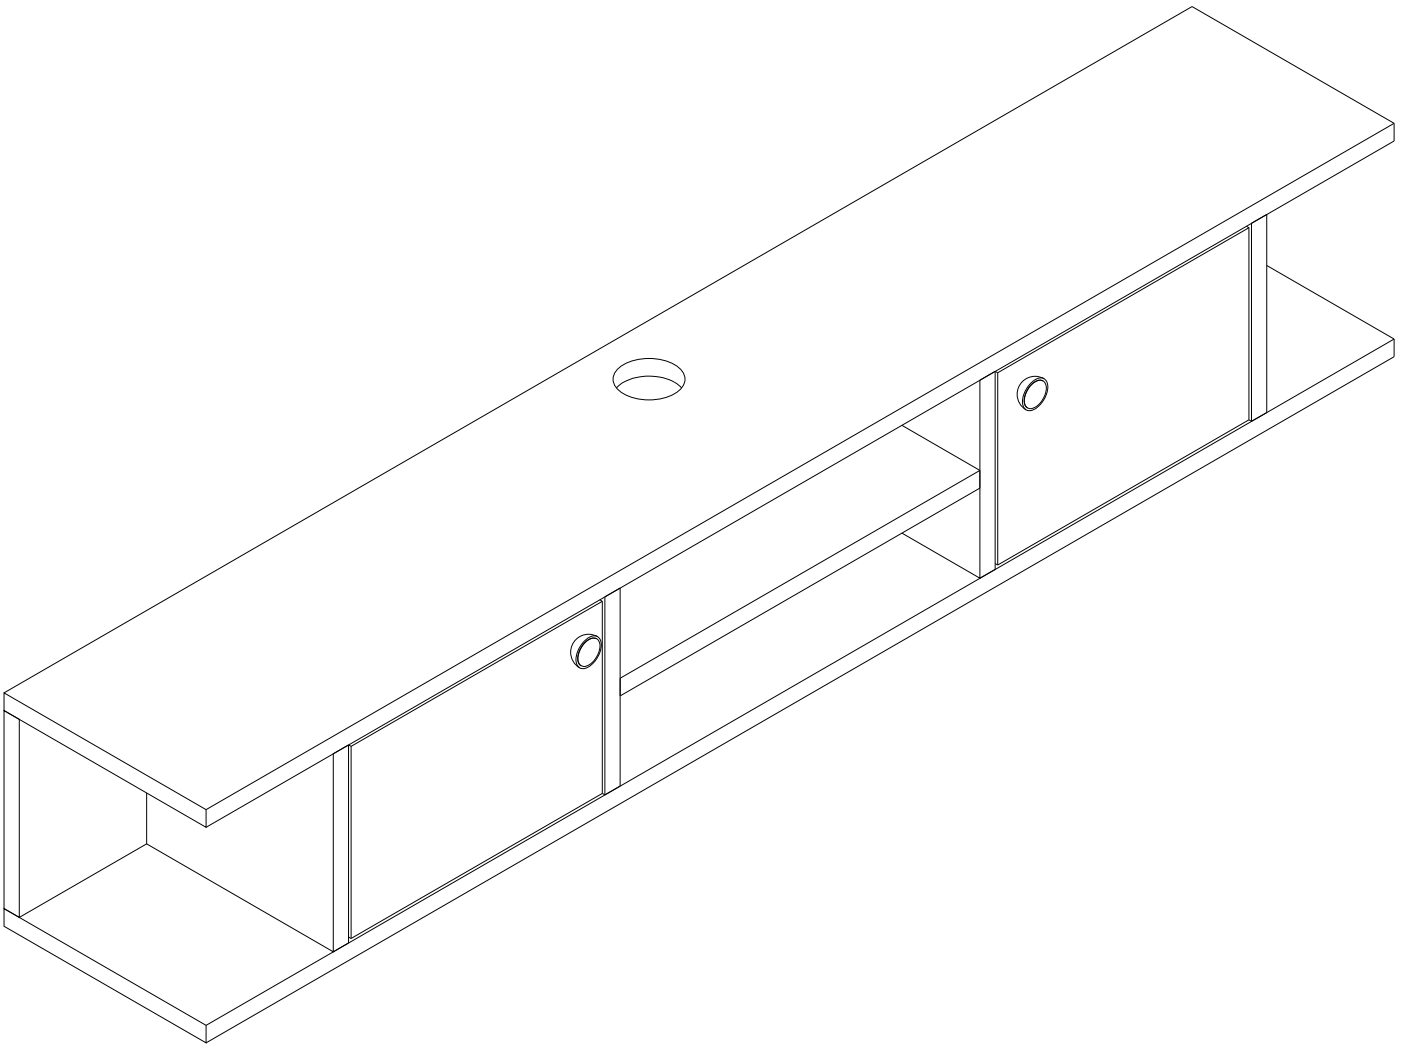

FLOATING TV STAND

KURULUM TALİMATI ASSEMBLY MANUAL

1.RNK **2. RNK**
ATLANTIC PINE - BEIGE
LIGHT WALNUT - ANTHRACITE

A23  8x 8x	A22  8x 8x	A04  13x 13x	A49  2x 2x	K26 MNTR KLP  2x SYH
A17 4x50  21x 21x	A18 3,5x18  16x 16x	C02 SDM  4x 4x	C04 MA  4x 4x	A66 60 mm KBK  1x SYH
A65 RP  6x 6x	A42 5x70  6x 6x	A16 DB  6x 6x	A06 18 mm  14x 1. RNK	A10 14mm  13x 1. RNK

1

2

3

4

2

3

4

5