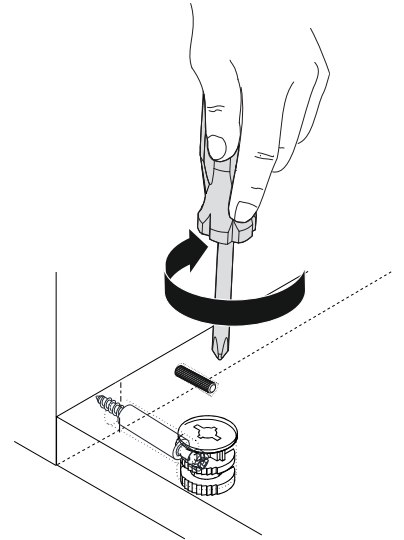

FLOATING TV STAND

KURULUM TALİMATI ASSEMBLY MANUAL

1.RNK **2. RNK**
ATLANTIC PINE - BEIGE
LIGHT WALNUT - ANTHRACITE

A23  8x 8x	A22  8x 8x	A04  13x 13x	A49  2x 2x	K26 MNTR KLP  2x SYH
A17 4x50  21x 21x	A18 3,5x18  16x 16x	C02 SDM  4x 4x	C04 MA  4x 4x	A66 60 mm KBK  1x SYH
A65 RP  6x 6x	A42 5x70  6x 6x	A16 DB  6x 6x	A06 18 mm  14x 1. RNK	A10 14mm  13x 1. RNK