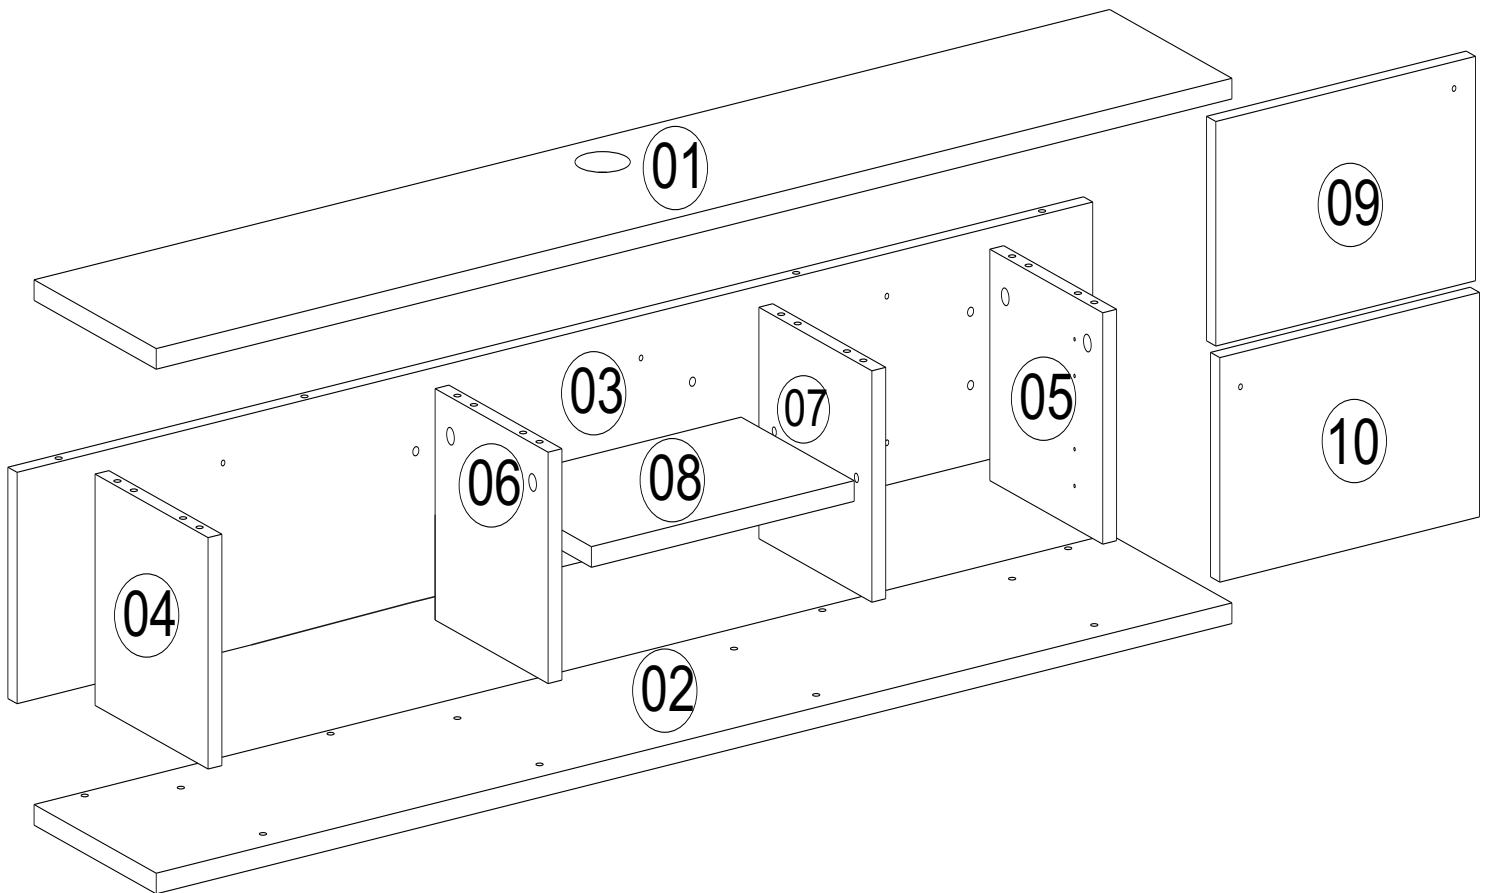

FLOATING TV STAND

KURULUM TALİMATI ASSEMBLY MANUAL

1.RNK **2. RNK**
ATLANTIC PINE - BEIGE
LIGHT WALNUT - ANTHRACITE

A23  8x 8x	A22  8x 8x	A04  13x 13x	A49  2x 2x	K26 MNTR KLP  2x SYH
A17 4x50  21x 21x	A18 3,5x18  16x 16x	C02 SDM  4x 4x	C04 MA  4x 4x	A66 60 mm KBK  1x SYH
A65 RP  6x 6x	A42 5x70  6x 6x	A16 DB  6x 6x	A06 18 mm  14x 1. RNK	A10 14mm  13x 1. RNK