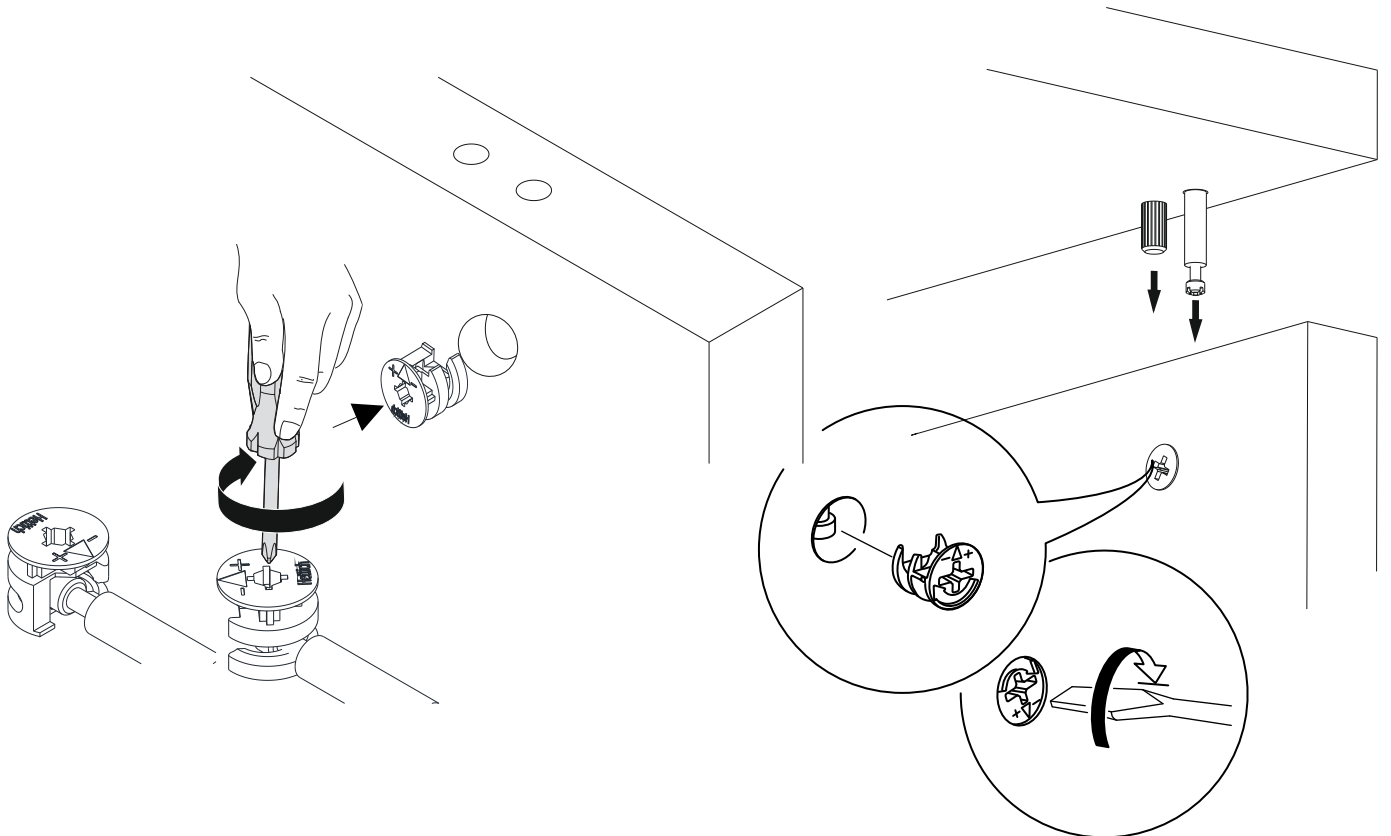

FLOATING TV STAND

KURULUM TALİMATI ASSEMBLY MANUAL

1.RNK **2. RNK**
ATLANTIC PINE - BEIGE
LIGHT WALNUT - ANTHRACITE

A23  8x 8x	A22  8x 8x	A04  13x 13x	A49  2x 2x	K26 MNTR KLP  2x SYH
A17 4x50  21x 21x	A18 3,5x18  16x 16x	C02 SDM  4x 4x	C04 MA  4x 4x	A66 60 mm KBK  1x SYH
A65 RP  6x 6x	A42 5x70  6x 6x	A16 DB  6x 6x	A06 18 mm  14x 1. RNK	A10 14mm  13x 1. RNK