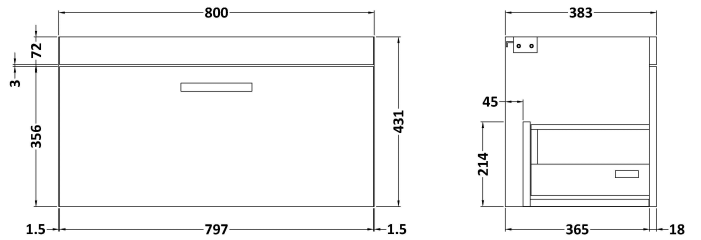

### PRODUCT DIMENSIONS

Height (mm)	Width (mm)	Depth (mm)	Nett Wgt Kg
430	800	383	19

### PACKAGING DIMENSIONS

Height (mm)	Width (mm)	Depth (mm)	Gross Wgt Kg
405	820	450	19

### PRODUCT DIMENSIONS

Height (mm)	Width (mm)	Depth (mm)	Nett Wgt Kg
180	810	390	15

### PACKAGING DIMENSIONS

Height (mm)	Width (mm)	Depth (mm)	Gross Wgt Kg
210	410	830	15