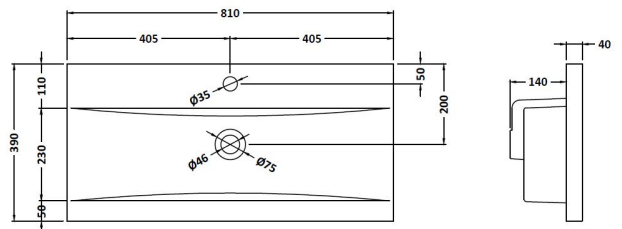

### PRODUCT DIMENSIONS

Height (mm)	Width (mm)	Depth (mm)	Nett Wgt Kg
430	800	383	19

### PACKAGING DIMENSIONS

Height (mm)	Width (mm)	Depth (mm)	Gross Wgt Kg
405	820	450	19

### OUTER BOX DIMENSIONS (If Applicable)

Height (mm)	Width (mm)	Depth (mm)	Gross Wgt Kg

### PRODUCT DIMENSIONS

Height (mm)	Width (mm)	Depth (mm)	Nett Wgt Kg
180	810	390	15