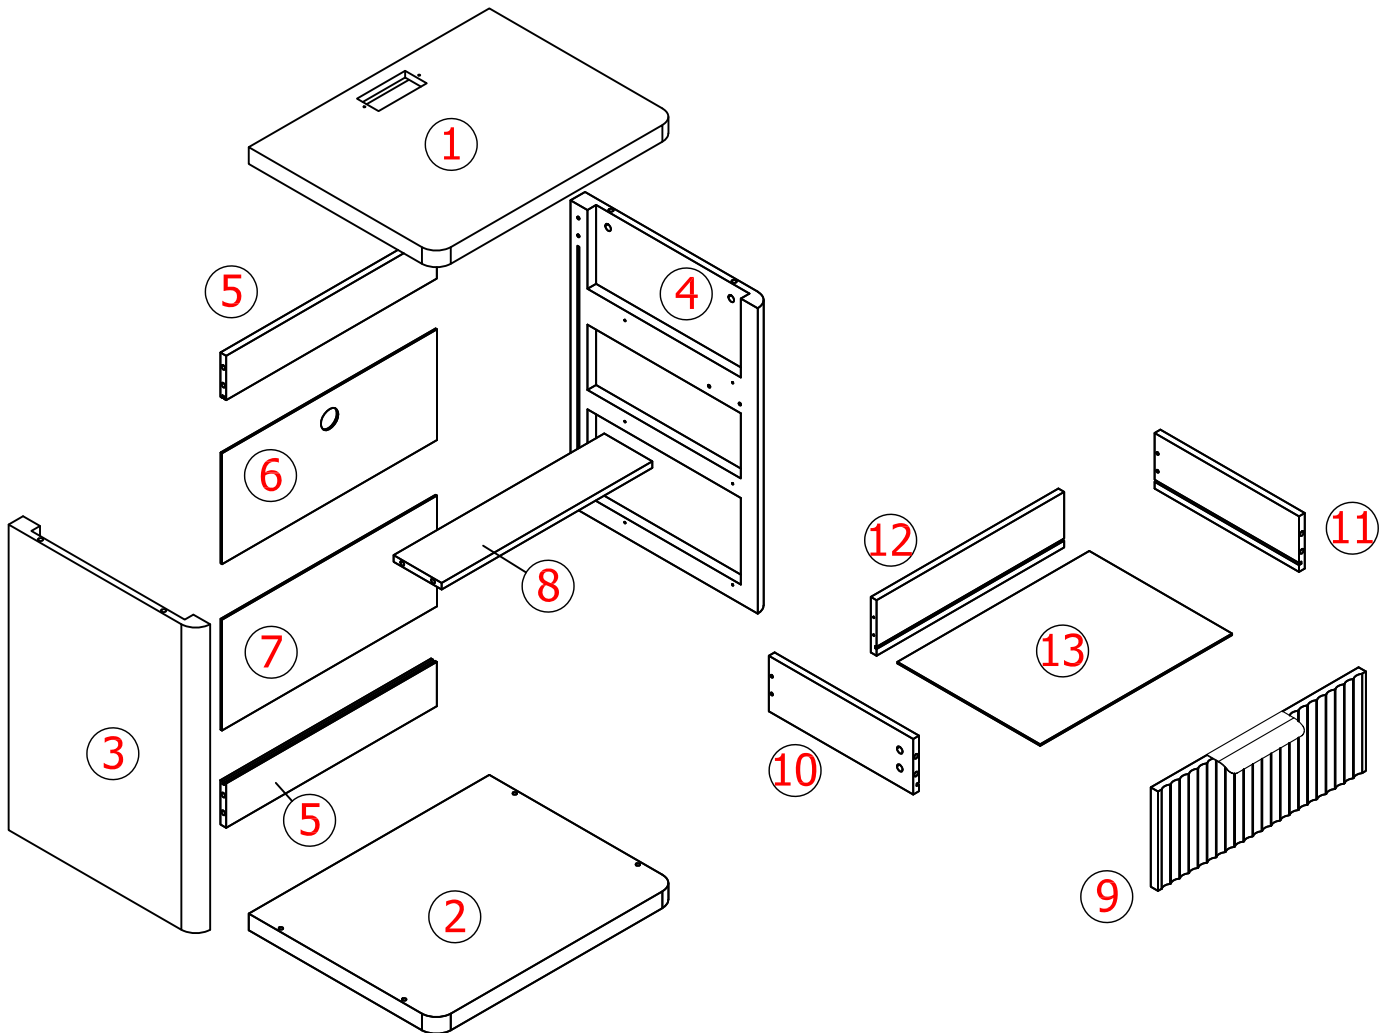

# Cabinet

Product ID. 7AZ3G

Scan for Support  
[support@garvee.com](mailto:support@garvee.com)

Distributed by  
**GARVEE**.com

V260415AFWV

COMPONENTS ID Nr.

Part Nr.	Qty	Part Nr.	Qty	Part Nr.	Qty	Part Nr.	Qty	Part Nr.	Qty
1	1pc	2	1pc	3	1pc	4	1pc	5	2pcs
Part Nr.	Qty	Part Nr.	Qty	Part Nr.	Qty	Part Nr.	Qty	Part Nr.	Qty
6	1pc	7	1pc	8	1pc	9	1pc	10	1pc
Part Nr.	Qty	Part Nr.	Qty	Part Nr.	Qty	Part Nr.	Qty	Part Nr.	Qty
11	1pc	12	1pc	13	1pc				