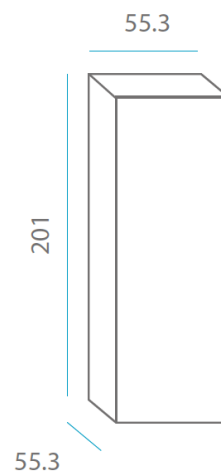

SOY LIGERO
I AM LIGHTWEIGHT

RECICLAME
RECYCLE ME

Material: Polietileno/Polyethylene

Pallet EU 80x120x180: 2 unds/units

Medidas*/Dimensions*

Packaging*

* Debido a la naturaleza del proceso las dimensiones pueden variar ligeramente
* Due to the nature of the process, dimensions can change lightly.

Peso: 12,5Kg

FICHA TÉCNICA DE ACABADO DATASHEET

Cable exterior, 4 metros, tubo led 190cm, frío
Outdoor cable, 4 meters, led tube 190cm, cold

ESPECIFICACIONES SPECIFICATIONS

- Índice de protección (IP): 65
- Ingress protection: 65
- Clase de aislamiento: Doble Aislamiento
- Insulation Rating: Double insulation

ILUMINACIÓN LIGHTING

- Tipo: LED Tube T8 190cm
- Type: LED Tube T8 190cm
- Tensión: 85-265 V
- Voltage: 85-265V
- Lúmenes: 2200lm 3 10%
- Lumens: 2200lm 3 10%
- Horas de vida: 25000h
- Life time: 25000h
- Vatios: 22W
- Watts: 22W
- Dimensiones: 30*1910mm
- Dimensions: 30*1910mm
- N° Leds: 168
- N° Leds: 168
- Tiempo de calentamiento: <0,1s
- Warm-up time: <0,1s
- Regulable: No
- Dimmable: No
- Temperatura de operación: -20 a 45°C
- Operating temperature: -20 to 45 °C
- Acceso: Roscado
- Access: Threaded base
- Casquillo: G13
- Lampholder: G13
- Número: 1
- Number: 1 lamp holder
- Temperatura (K): 6000K - 6500K
- Temperature (K): 6000K - 6500K
- Ángulo de iluminación: 300°
- Angle: 300°
- Eficiencia: F
- Efficiency: F
- Factor de potencia (PF): >0,8
- Power factor (PF): >0,8
- CRI: >80RA
- CRI: >80RA
- Tiempo encendido: 0,1s
- Starting time: 0,1s