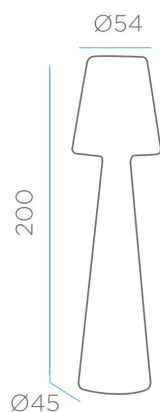

FICHA TÉCNICA DE PRODUCTO DATASHEET

+34 968 97 88 06
info@newgarden.es
www.newgarden.es

NOMBRE/NAME: LOLA 200 CABLE EXTERIOR
FRÍA

REF.: LUMLL200OFNW

EAN: 8436542237475

ME GUSTA SALIR
I LIKE GOING OUT

SOY SUPER FUERTE
I AM VERY STRONG

SOY LIGERO
I AM LIGHTWEIGHT

RECICLAME
RECYCLE ME

Material: Polietileno/Polyethylene

Pallet EU 80x120x180: 2 unds/units

Medidas*/Dimensions*

Packaging*

* Debido a la naturaleza del proceso las dimensiones pueden variar ligeramente
* Due to the nature of the process, dimensions can change lightly.

Peso: 12,5Kg

FICHA TÉCNICA DE ACABADO DATASHEET

Cable exterior, 4 metros, tubo led 190cm, frío
Outdoor cable, 4 meters, led tube 190cm, cold

ESPECIFICACIONES SPECIFICATIONS

- Índice de protección (IP): 65
- Ingress protection: 65
- Clase de aislamiento: Doble Aislamiento
- Insulation Rating: Double insulation

ILUMINACIÓN LIGHTING

- Tipo: LED Tube T8 190cm
- Type: LED Tube T8 190cm
- Tensión: 85-265 V
- Voltage: 85-265V
- Lúmenes: 2200lm 3 10%
- Lumens: 2200lm 3 10%
- Horas de vida: 25000h
- Life time: 25000h
- Vatios: 22W
- Watts: 22W
- Dimensiones: 30*1910mm
- Dimensions: 30*1910mm
- N° Leds: 168
- N° Leds: 168
- Tiempo de calentamiento: <0,1s
- Warm-up time: <0,1s
- Regulable: No
- Dimmable: No
- Temperatura de operación: -20 a 45°C
- Operating temperature: -20 to 45 °C
- Acceso: Roscado
- Access: Threaded base
- Casquillo: G13
- Lampholder: G13
- Número: 1
- Number: 1 lamp holder
- Temperatura (K): 6000K - 6500K
- Temperature (K): 6000K - 6500K
- Ángulo de iluminación: 300°
- Angle: 300°
- Eficiencia: F
- Efficiency: F
- Factor de potencia (PF): >0,8
- Power factor (PF): >0,8
- CRI: >80RA
- CRI: >80RA
- Tiempo encendido: 0,1s
- Starting time: 0,1s