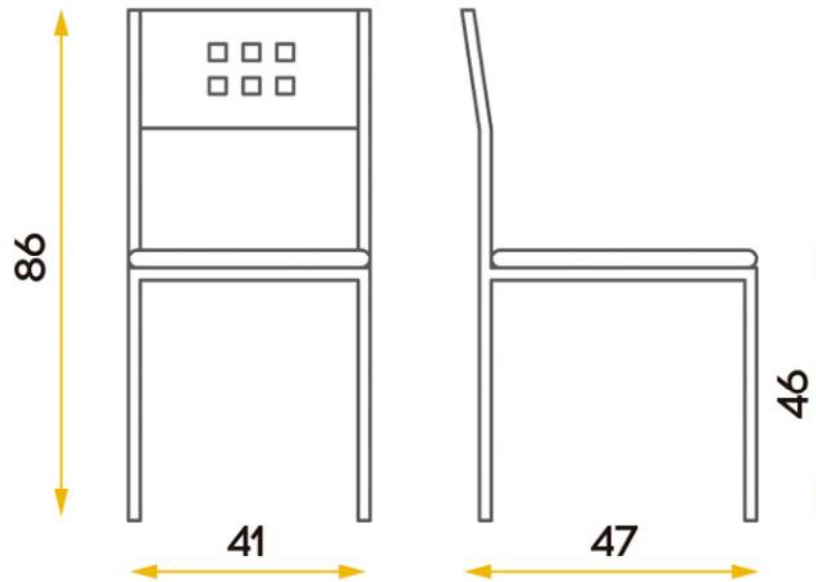

 PONDECOR

PI-368-5

41 x 47x 86H cm

99 x 55 x 42H cm

13,4  
Kg