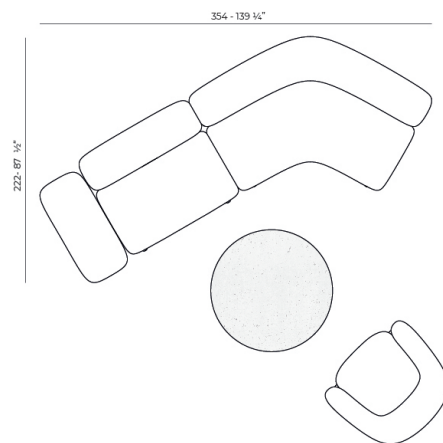

Combinations