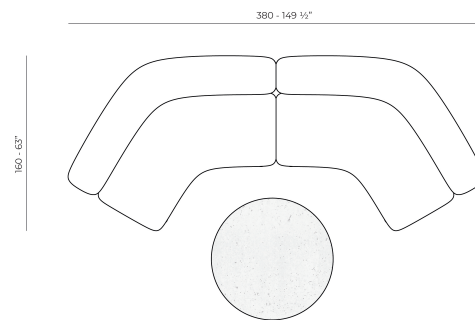

Combinations