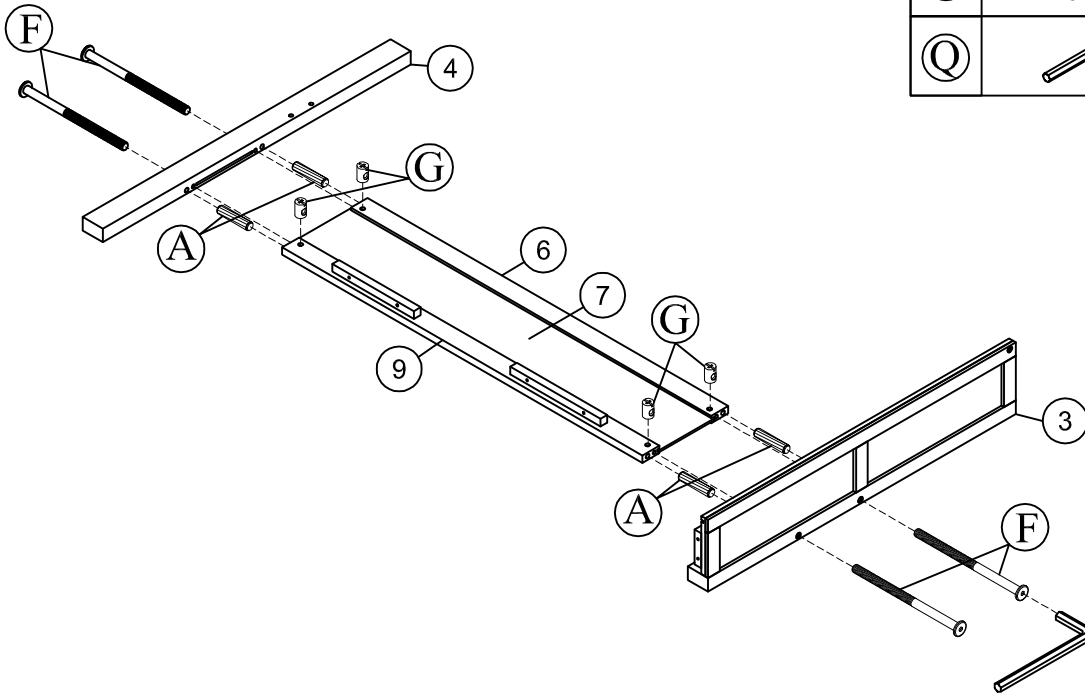

STEP 1:

Étape

(A)		04
(F)		04
(G)		04
(Q)		01