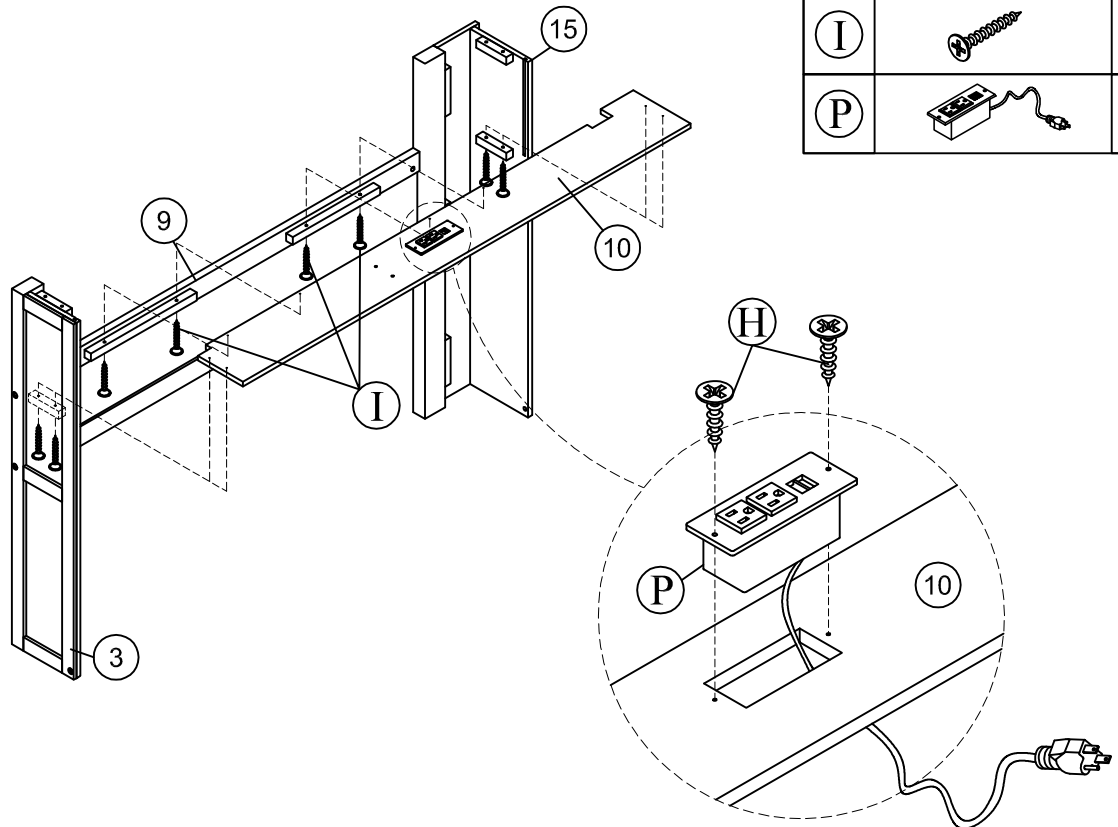

# Hardware List

Liste du matériel

No.	OUTLOOK	DESC	QTY
(A)		Dowel Ø10*40mm Cheville	12
(B)		Bolts 1/4"*20mm Boulons	2
(C)		Bolts 1/4"*40mm Boulons	3
(D)		Bolts 1/4"*60mm Boulons	4
(E)		Bolts 1/4"*70mm Boulons	8
(F)		Bolts 1/4"*100mm Boulons	8
(G)		Cross dowel 1/4"*13mm Cheville croisée	20
(H)		Screws #6*12mm Des vis	34
(I)		Screws #8*25mm Des vis	32
(J)		Screws #8*30mm Des vis	38
(K)		Screws #8*40mm Des vis	12
(L)		Round head screw #8*40mm Vis à tête ronde	14
(M)		Wheels roues	4
(N)		Base L long Base L Grand	2
(O)		Base L small Base L petite	2
(P)		Power outlet Prise de courant	1
(Q)		Allen key 60*22*4mm clé Allen	1
(R)		Wood stops Arrêtez le bois	2
(S)		Bolts 1/4"*30mm Boulons	2

**Étape**

(K)		04
-----	--	----

**STEP 4:**

**Étape**

(H)		02
(I)		08
(P)		01

STEP 5:

Étape

Ⓚ		02
---	--	----