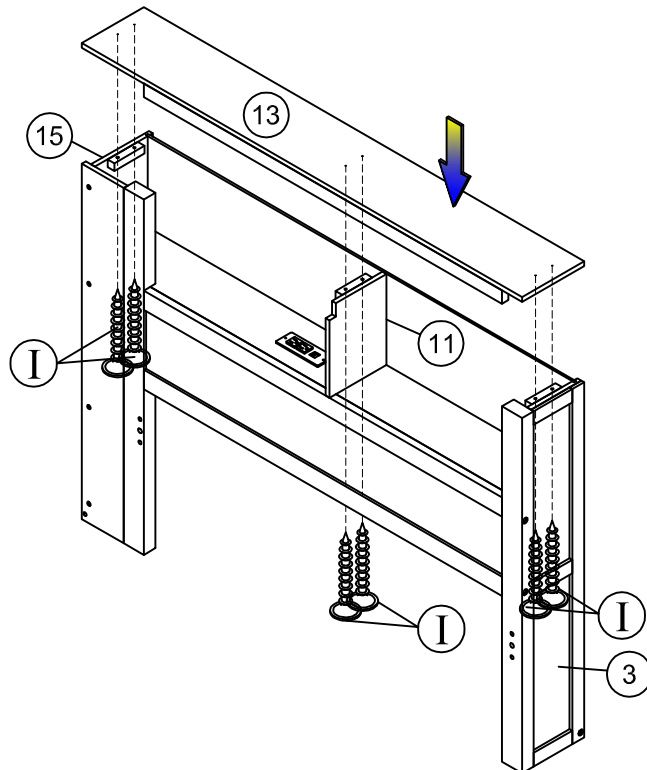

STEP 6:

Étape

Ⓢ		06