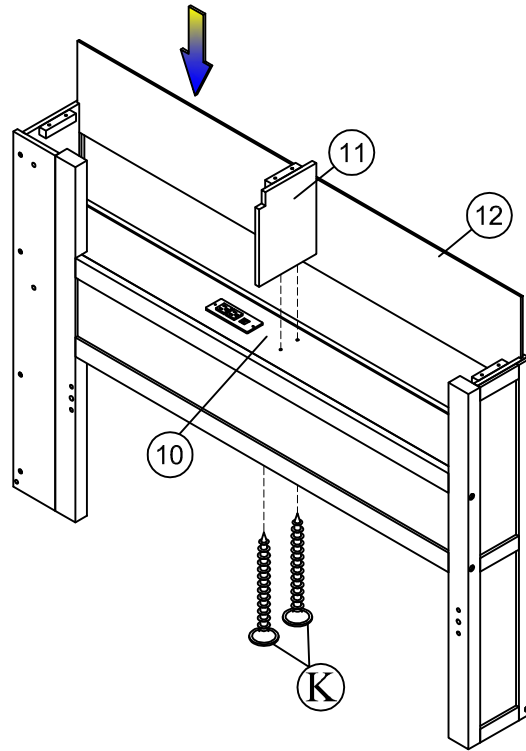

# Hardware List

Liste du matériel

No.	OUTLOOK	DESC	QTY
(A)		Dowel Ø10*40mm Cheville	12
(B)		Bolts 1/4"*20mm Boulons	2
(C)		Bolts 1/4"*40mm Boulons	3
(D)		Bolts 1/4"*60mm Boulons	4
(E)		Bolts 1/4"*70mm Boulons	8
(F)		Bolts 1/4"*100mm Boulons	8
(G)		Cross dowel 1/4"*13mm Cheville croisée	20
(H)		Screws #6*12mm Des vis	34
(I)		Screws #8*25mm Des vis	32
(J)		Screws #8*30mm Des vis	38
(K)		Screws #8*40mm Des vis	12
(L)		Round head screw #8*40mm Vis à tête ronde	14
(M)		Wheels roues	4
(N)		Base L long Base L Grand	2
(O)		Base L small Base L petite	2
(P)		Power outlet Prise de courant	1
(Q)		Allen key 60*22*4mm clé Allen	1
(R)		Wood stops Arrêtez le bois	2
(S)		Bolts 1/4"*30mm Boulons	2

**Étape**

(K)		04
-----	--	----

**STEP 4:**

**Étape**

(H)		02
(I)		08
(P)		01

STEP 5:

Étape

Ⓚ		02
---	--	----