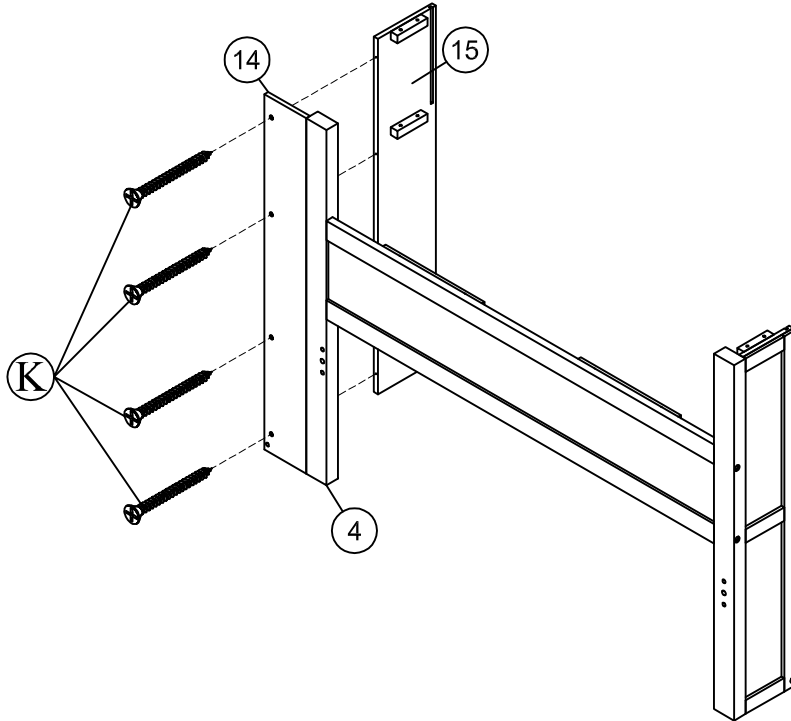

STEP 3:

Étape

(K)		04