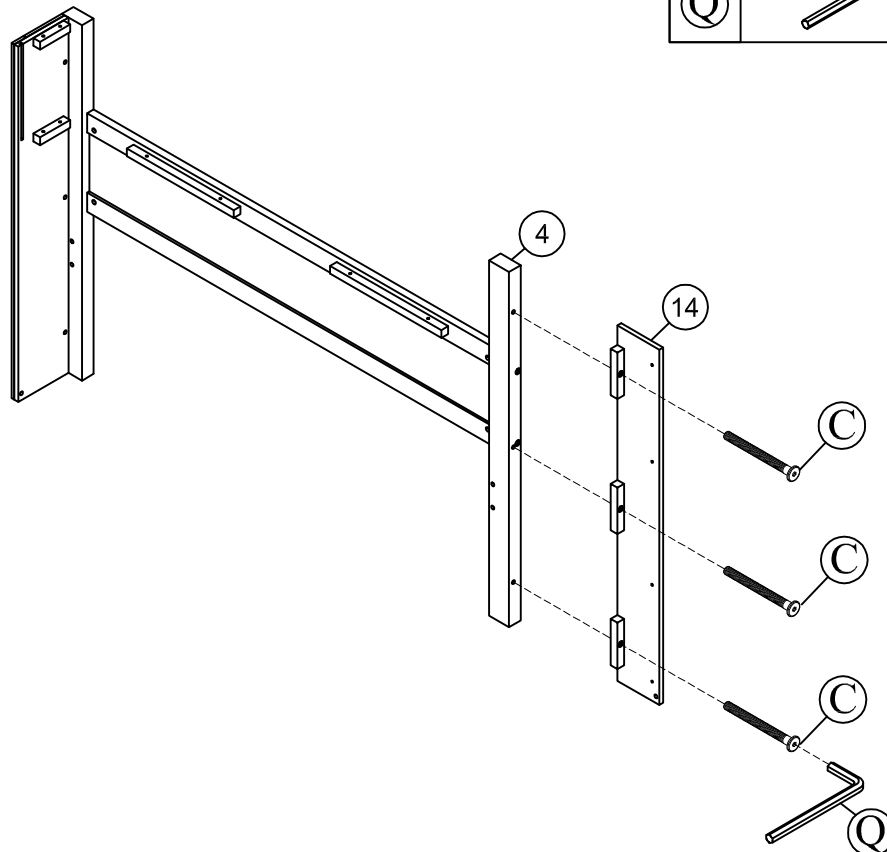

STEP 2:

Étape

(C)		03
(Q)		01