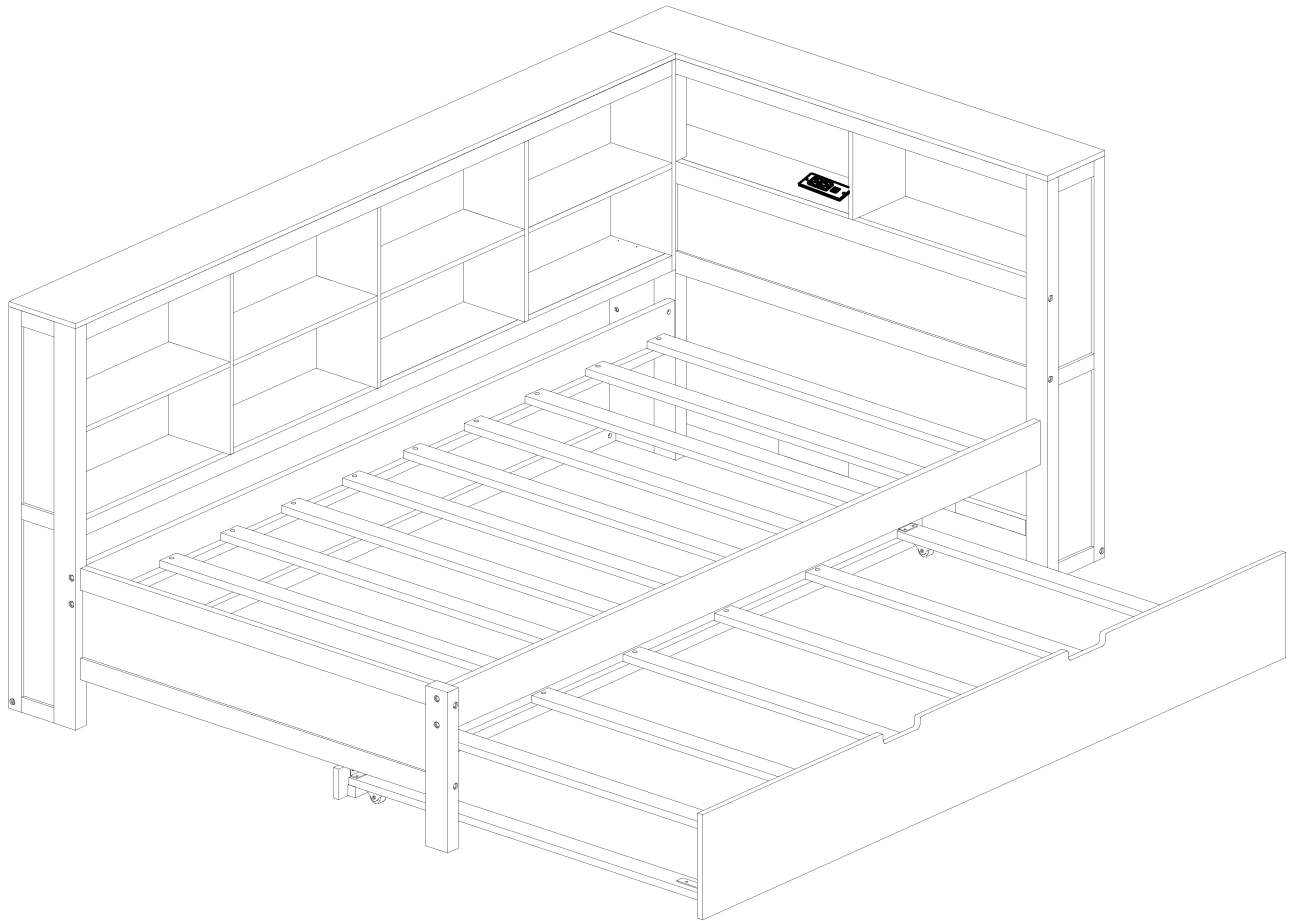

# ASSEMBLY INSTRUCTION

INSTRUCTIONS DE MONTAGE

Detail view:

vue détaillée:

# Part List

## Liste des pièces

<p>① x1</p>  <p>Leg Footboard Pied de lit</p>	<p>② x1</p>  <p>Leg Footboard Pied de lit</p>
<p>③ x1</p>  <p>Leg Headboard Tête de lit avec pieds</p>	<p>④ x1</p>  <p>Leg Headboard Tête de lit avec pieds</p>
<p>⑪ x1</p>  <p>Mid Bookshelf Bibliothèque moyenne</p>	<p>⑭ x1</p>  <p>Frame Headboard Leg Pied de tête de lit avec cadre</p>
<p>⑮ x1</p>  <p>Frame Headboard Leg Pied de tête de lit avec cadre</p>	<p>⑰ x1</p>  <p>Side Bookshelf Bibliothèque latérale</p>
<p>⑳ x3</p>  <p>Mid Bookshelf Bibliothèque moyenne</p>	<p>㉘ x7</p>  <p>Slats Lattes</p>

## Liste des pièces

<p>5 x1</p>  <p>Side rail Rail latéral</p>	<p>6 x3</p>  <p>Crossbar Footboard - Headboard Pied de lit à barre transversale - Tête de lit</p>
<p>7 x2</p>  <p>Panel Footboard - Headboard Panneau Pied de Lit - Tête de Lit</p>	<p>8 x1</p>  <p>Support Side rail Rail latéral</p>
<p>9 x1</p>  <p>Crossbar Headboard Tête de lit à barre transversale</p>	<p>10 x1</p>  <p>Bookshelf Headboard Tête de lit bibliothèque</p>
<p>12 x1</p>  <p>Panel Bookshelf Headboard Tête de lit bibliothèque à panneaux</p>	<p>13 x1</p>  <p>Top Bookshelf Headboard Tête de lit avec étagère supérieure</p>
<p>16 x1</p>  <p>Crossbar Bookshelf Headboard Tête de lit bibliothèque à barre transversale</p>	<p>18 x1</p>  <p>Bookshelf Étagère à livres</p>
<p>19 x1</p>  <p>Bookshelf Étagère à livres</p>	<p>21 x1</p>  <p>Top Bookshelf Bibliothèque supérieure</p>
<p>22 x1</p>  <p>Panel Bookshelf Bibliothèque à panneaux</p>	<p>23 x1</p>  <p>Panel Bookshelf Bibliothèque à panneaux</p>
<p>24 x1</p>  <p>Crossbar Bookshelf Bibliothèque à barres transversales</p>	<p>25 x1</p>  <p>Front Trundle Lit gigogne avant</p>