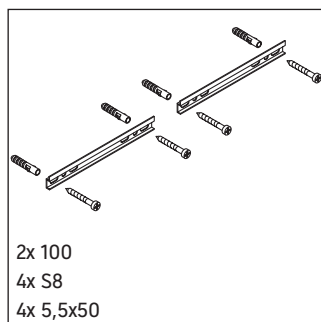

Fogo

F0 9554

Montageanleitung

A mm	B mm	W mm	X mm
550	326	130	770

Vero # 045460

Verwendungshinweise

Die Badmöbelserie entspricht den gültigen Normen und Richtlinien zum Zeitpunkt der Auslieferung und ist für den Einsatz in Bädern konzipiert. Eine direkte Benetzung mit Wasser z. B. beim Duschen ist zu vermeiden.