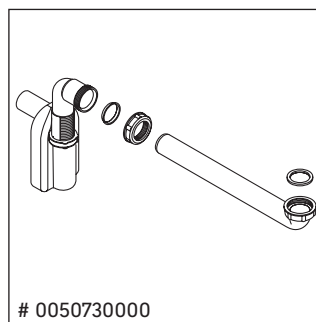

Fogo

F0 9554

Montageanleitung

A mm	B mm	W mm	X mm
550	326	130	770

Vero # 045460

Verwendungshinweise

Die Badmöbelserie entspricht den gültigen Normen und Richtlinien zum Zeitpunkt der Auslieferung und ist für den Einsatz in Bädern konzipiert. Eine direkte Benetzung mit Wasser z. B. beim Duschen ist zu vermeiden.