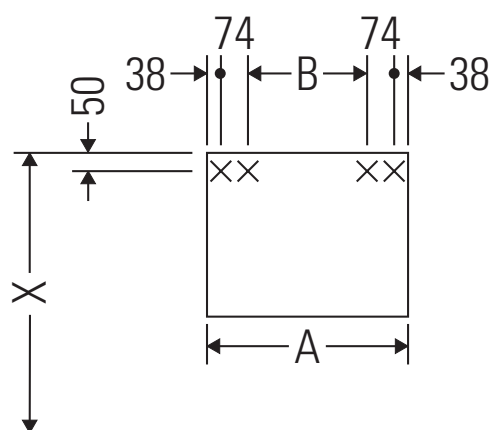

Fogo

F0 9554

Montageanleitung

A mm	B mm	W mm	X mm
550	326	130	770

Vero # 045460

Verwendungshinweise

Die Badmöbelserie entspricht den gültigen Normen und Richtlinien zum Zeitpunkt der Auslieferung und ist für den Einsatz in Bädern konzipiert. Eine direkte Benetzung mit Wasser z. B. beim Duschen ist zu vermeiden.