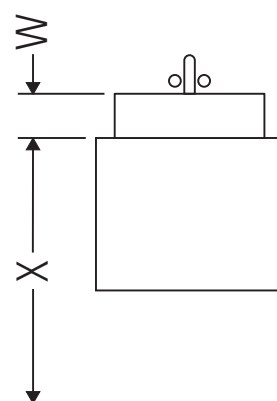

Fogo

F0 9554

Montageanleitung

A mm	B mm	W mm	X mm
550	326	130	770

Vero # 045460

Verwendungshinweise

Die Badmöbelserie entspricht den gültigen Normen und Richtlinien zum Zeitpunkt der Auslieferung und ist für den Einsatz in Bädern konzipiert. Eine direkte Benetzung mit Wasser z. B. beim Duschen ist zu vermeiden.