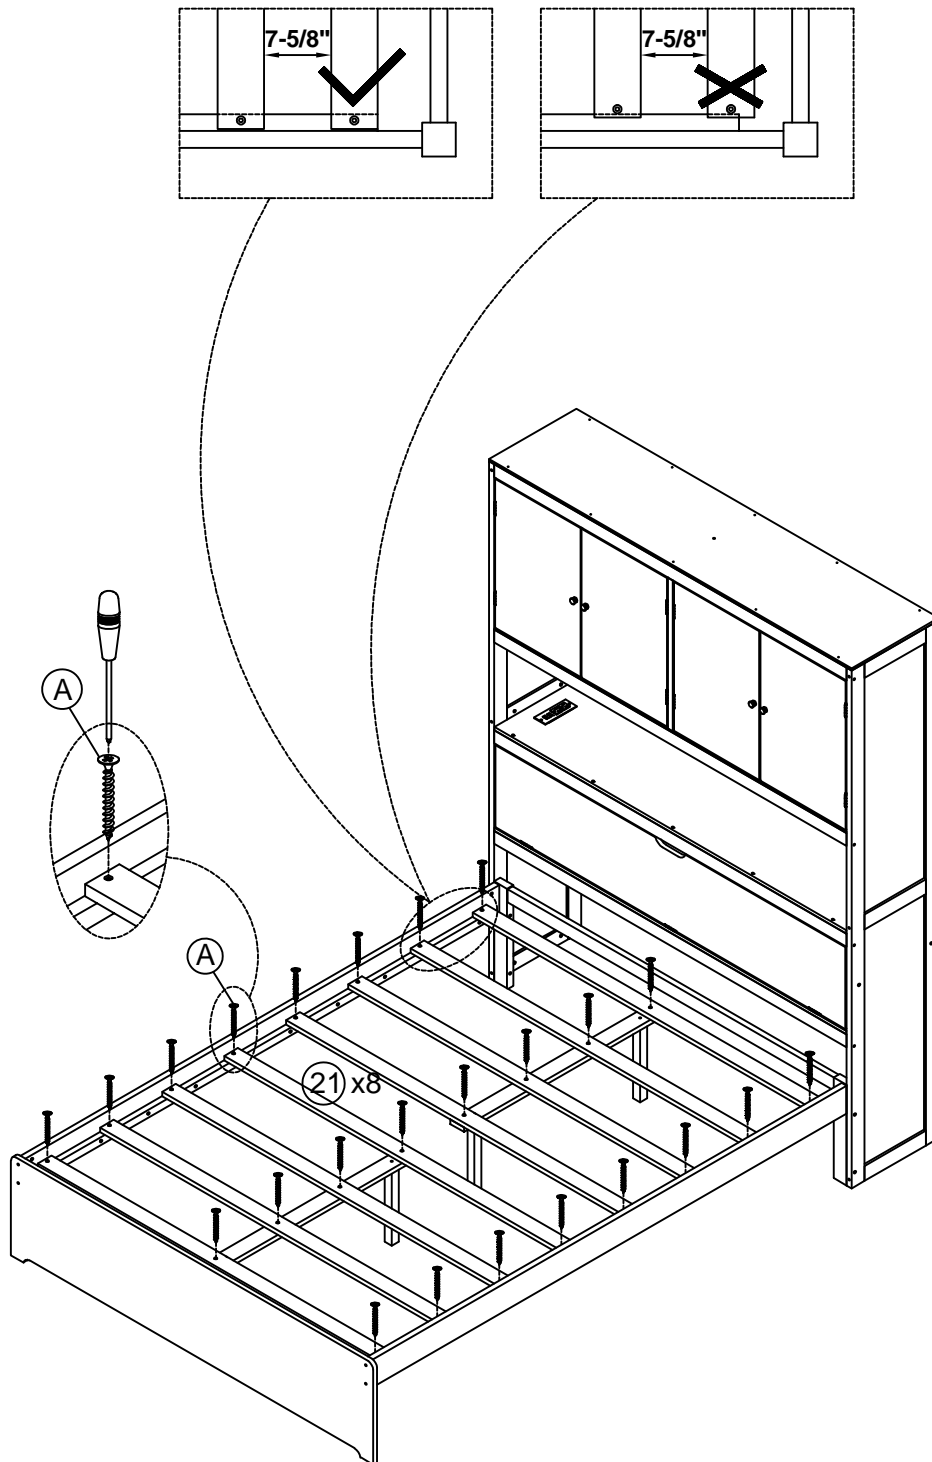

Z	Ø3x15		8PCS				
Q			2PCS	D	Ø3.5x12		6PCS

Step 17
Étape 17

N	4x58		1PC				
E	1/4x100		2PCS	K	Ø10x40		2PCS

Step 18
Étape 18

				L	Ø10x30		4PCS
F	1/4x65		8PCS	N	4x58		1PC

Step 19
Étape 19

N	4x58		1PC	H	1/4x65		4PCS
----------	------	--	-----	----------	--------	--	------

Step 20
Étape 20

S	1/4x25		4PCS	N	4x58		1PC
R	6.5x50		4PCS				

Step 21 Étape 21

First attach 2 pcs part 21 to the front and end of the frame between headboard.
Then attach the remaining part 21 equidistantly between headboard

*Fixez d'abord les 2 pièces 21 à l'avant et à l'extrémité du cadre entre la tête de lit.
Fixez ensuite la partie restante 21 à égale distance entre la tête de lit*

A

Ø4x30

24PCS

Step 22
Étape 22

A

Ø4x30

8PCS