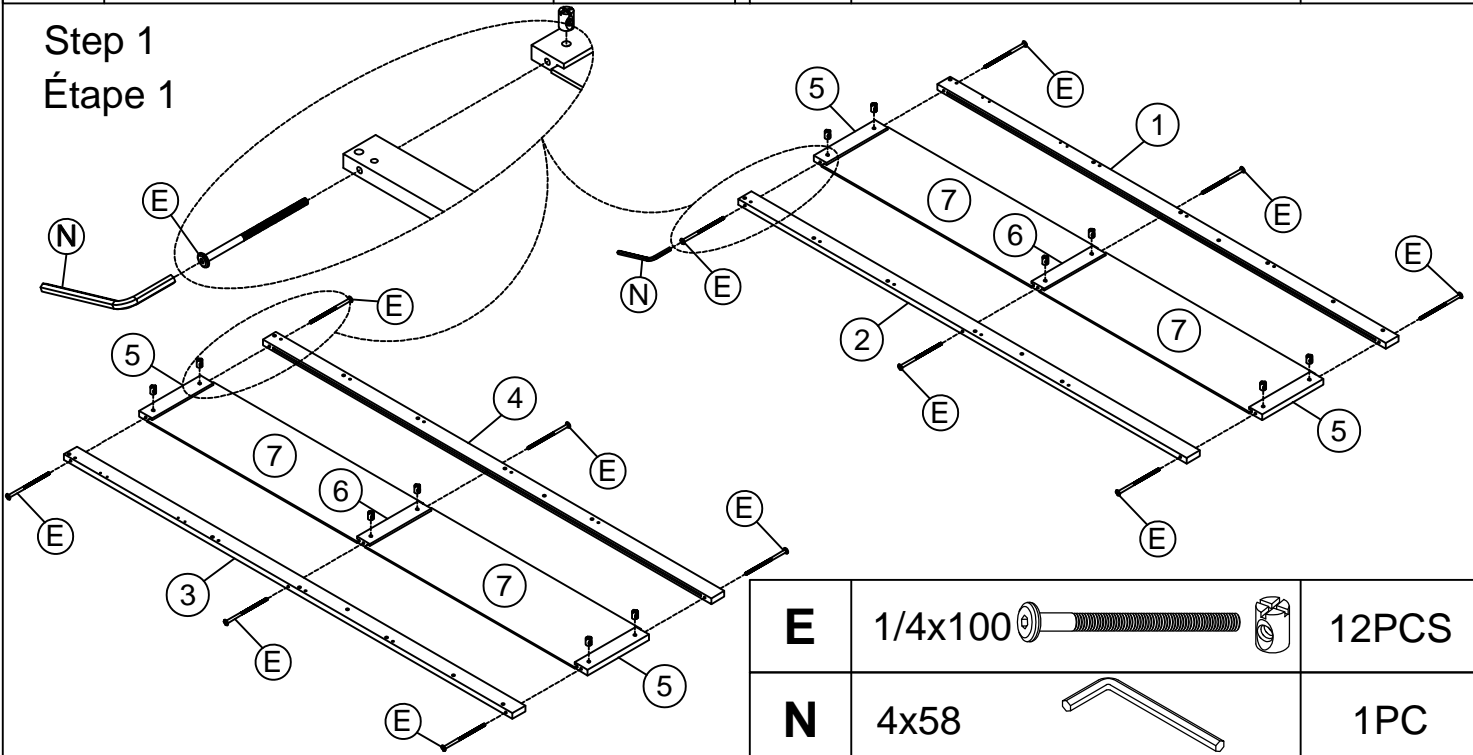

HARDWARE LIST/LISTE DU MATÉRIEL

A	Ø4x30		56PCS		N	4x58		1PC
B	Ø4x20		30PCS		O	Ø4x25		4PCS
C	Ø4x15		50PCS		P	Ø28x27		4PCS
D	Ø3.5x12		24PCS		Q			2PCS
E	1/4x100		16PCS		R	6.5x50		4PCS
F	1/4x65		26PCS		S	1/4x25		4PCS
G	1/4x40		1PC		T			1PC
H	1/4x65		4PCS		U	Ø6.5x35		20PCS
J	1/4x25		4PCS		V	Ø12x10		20PCS
K	Ø10x40		20PCS		X			8PCS
L	Ø10x30		4PCS		Y	44x17x14		6PCS
M	Ø8x30		8PCS		Z	Ø3x15		20PCS
I	30x25x25		2PCS		W	Ø4x38		2PCS

Step 1
Étape 1

E	1/4x100		12PCS
N	4x58		1PC