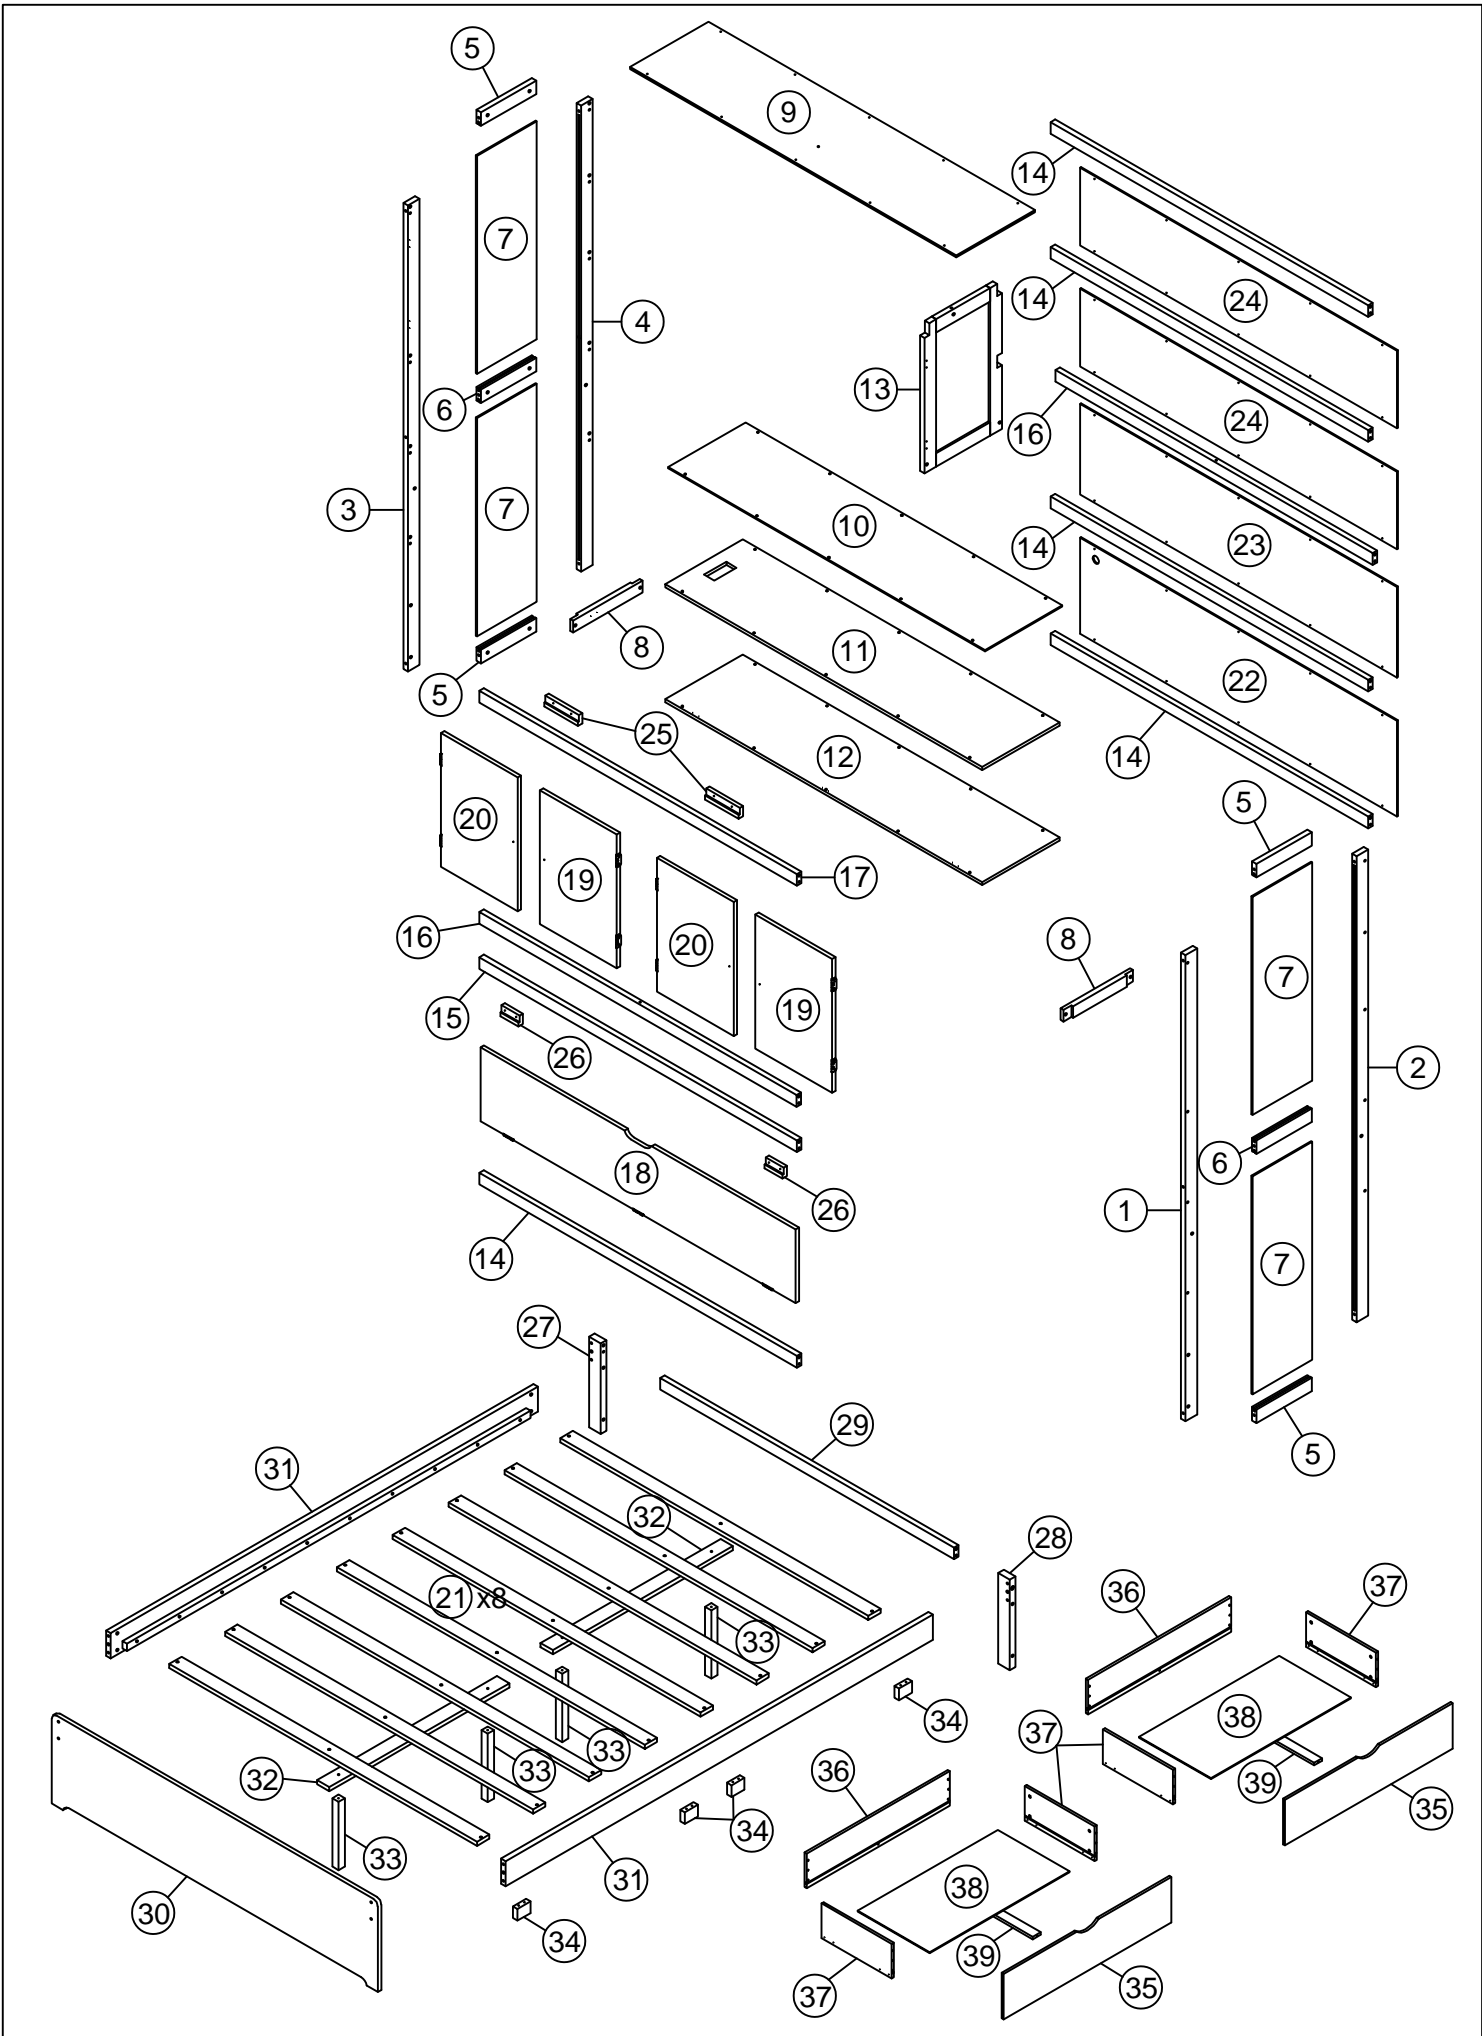

ASSEMBLY INSTRUCTIONS
INSTRUCTIONS DE MONTAGE

7	Side frame panels Panneaux latéraux du cadre		4pcs	23	Back headboard panel Panneau arrière de la tête de lit		1pc
9	Top headboard panel Panneau supérieur de la tête de lit		1pc	24	Back headboard panel Panneau arrière de la tête de lit		2pcs
10	Headboard panel Panneau de tête de lit		1pc	30	Headboard panel Panneau de tête de lit		1pc
11	Headboard panel Panneau de tête de lit		1pc	32	Center rails support slats Les rails centraux supportent les lattes		2pcs
12	Headboard panel Panneau de tête de lit		1pc	33	Center rails support slats Les rails centraux supportent les lattes		4pcs
18	Front headboard panel Panneau avant de la tête de lit		1pc	34	Stoppers drawer Pattes médianes arrière gauche		4pcs
21	Slats Lattes		8pcs	38	Bottom drawer panel Panneau inférieur du tiroir		2pcs
22	Back headboard panel Panneau arrière de la tête de lit		1pc				