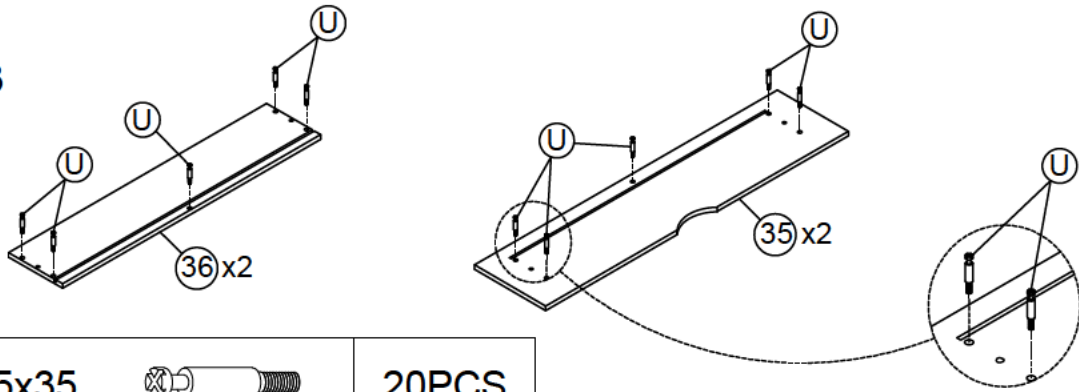

*Fixez d'abord les 2 pièces 21 à l'avant et à l'extrémité du cadre entre la tête de lit.
Fixez ensuite la partie restante 21 à égale distance entre la tête de lit*

A

Ø4x30

24PCS

Step 22
Étape 22

A

Ø4x30

8PCS

Step 23
Étape 23

U	Ø6.5x35		20PCS
----------	---------	---	-------

Step 24
Étape 24

M	Ø8x30		8PCS	V	Ø12x10		20PCS
----------	-------	---	------	----------	--------	---	-------

Step 25
Étape 25

A	Ø4x30		16PCS	X		8PCS
----------	-------	---	-------	----------	---	------