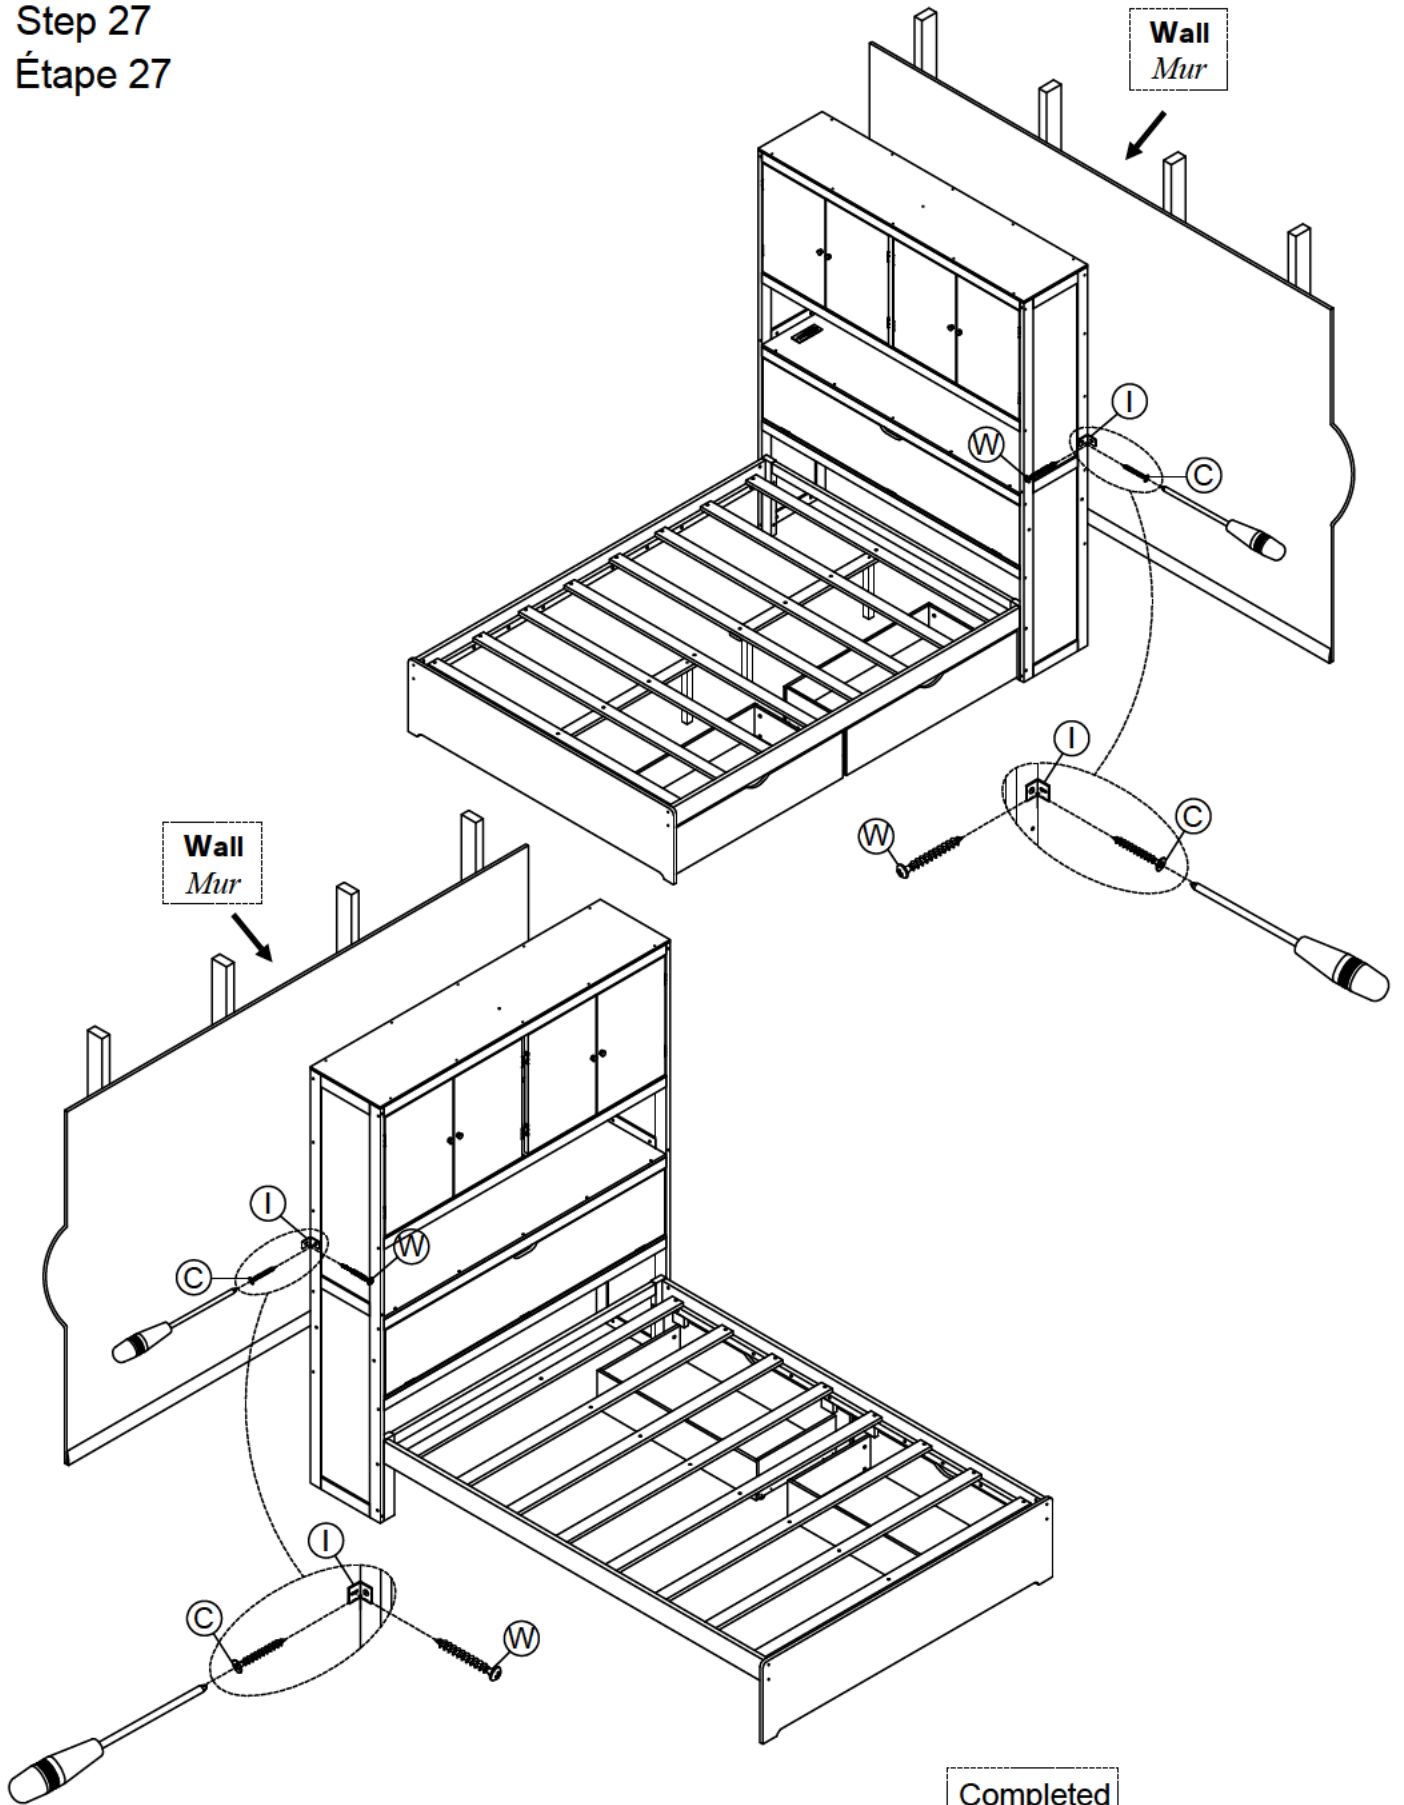

Step 20
Étape 20

S	1/4x25		4PCS	N	4x58		1PC
R	6.5x50		4PCS				

Step 21 Étape 21

First attach 2 pcs part 21 to the front and end of the frame between headboard.
Then attach the remaining part 21 equidistantly between headboard

*Fixez d'abord les 2 pièces 21 à l'avant et à l'extrémité du cadre entre la tête de lit.
Fixez ensuite la partie restante 21 à égale distance entre la tête de lit*

A

Ø4x30

24PCS

Step 22
Étape 22

A

Ø4x30

8PCS

Step 23
Étape 23

U	Ø6.5x35		20PCS
----------	---------	---	-------

Step 24
Étape 24

M	Ø8x30		8PCS	V	Ø12x10		20PCS
----------	-------	---	------	----------	--------	---	-------

Step 25
Étape 25

A	Ø4x30		16PCS	X		8PCS
----------	-------	---	-------	----------	---	------

Step 26
Étape 26

Completed
Complété

Step 27
Étape 27

W	Ø4x38		2PCS				
C	Ø4x15		2PCS	I	30x25x25		2PCS