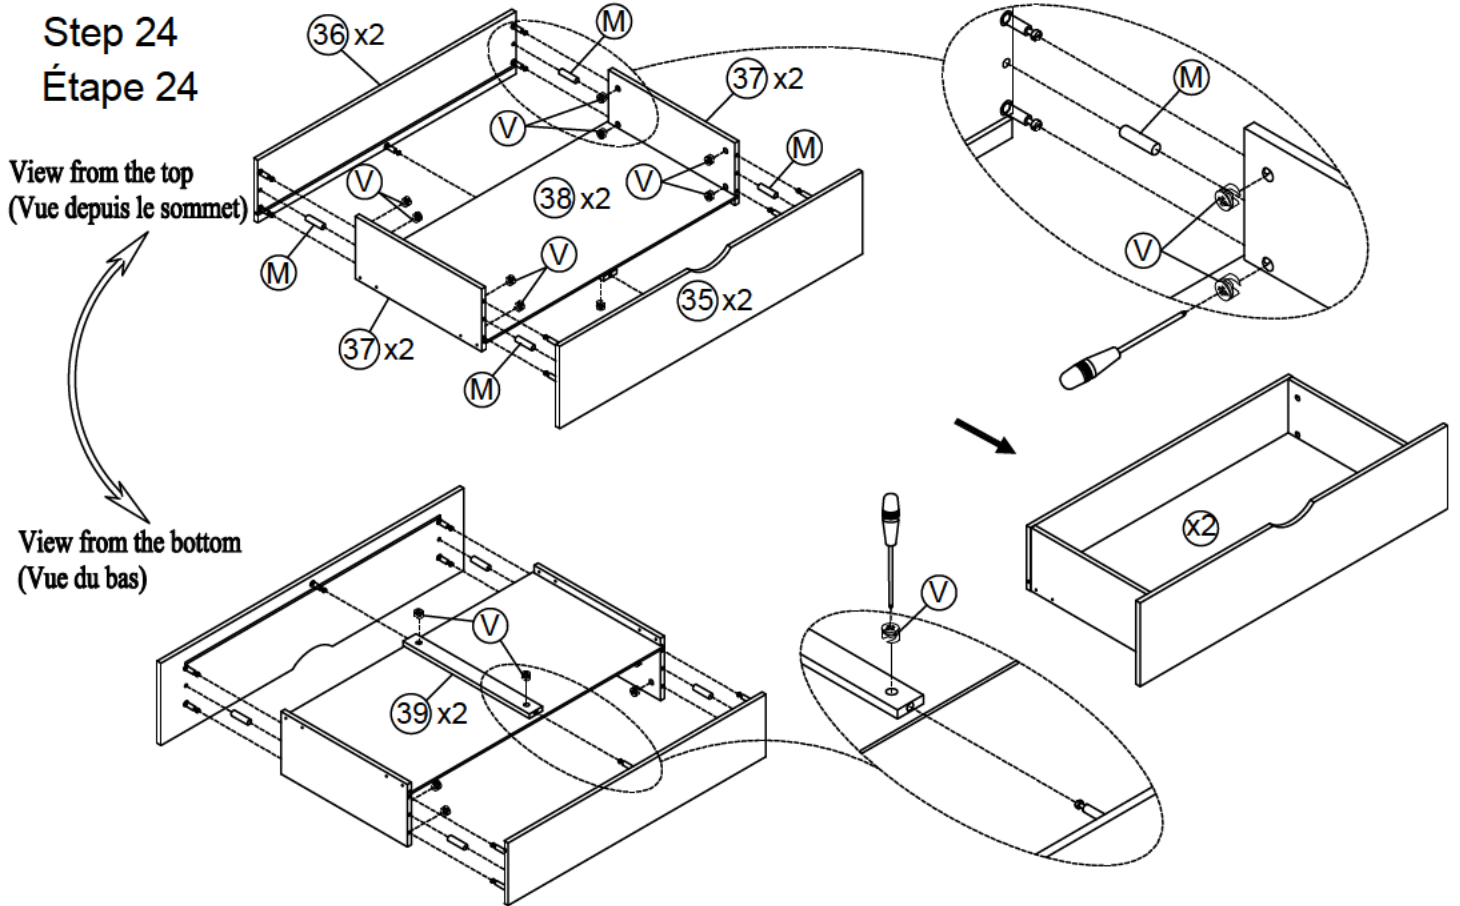

*Fixez d'abord les 2 pièces 21 à l'avant et à l'extrémité du cadre entre la tête de lit.
Fixez ensuite la partie restante 21 à égale distance entre la tête de lit*

A

Ø4x30

24PCS

Step 22
Étape 22

A

Ø4x30

8PCS

Step 23
Étape 23

U	Ø6.5x35		20PCS
----------	---------	---	-------

Step 24
Étape 24

M	Ø8x30		8PCS	V	Ø12x10		20PCS
----------	-------	---	------	----------	--------	---	-------

Step 25
Étape 25

A	Ø4x30		16PCS	X		8PCS
----------	-------	---	-------	----------	---	------