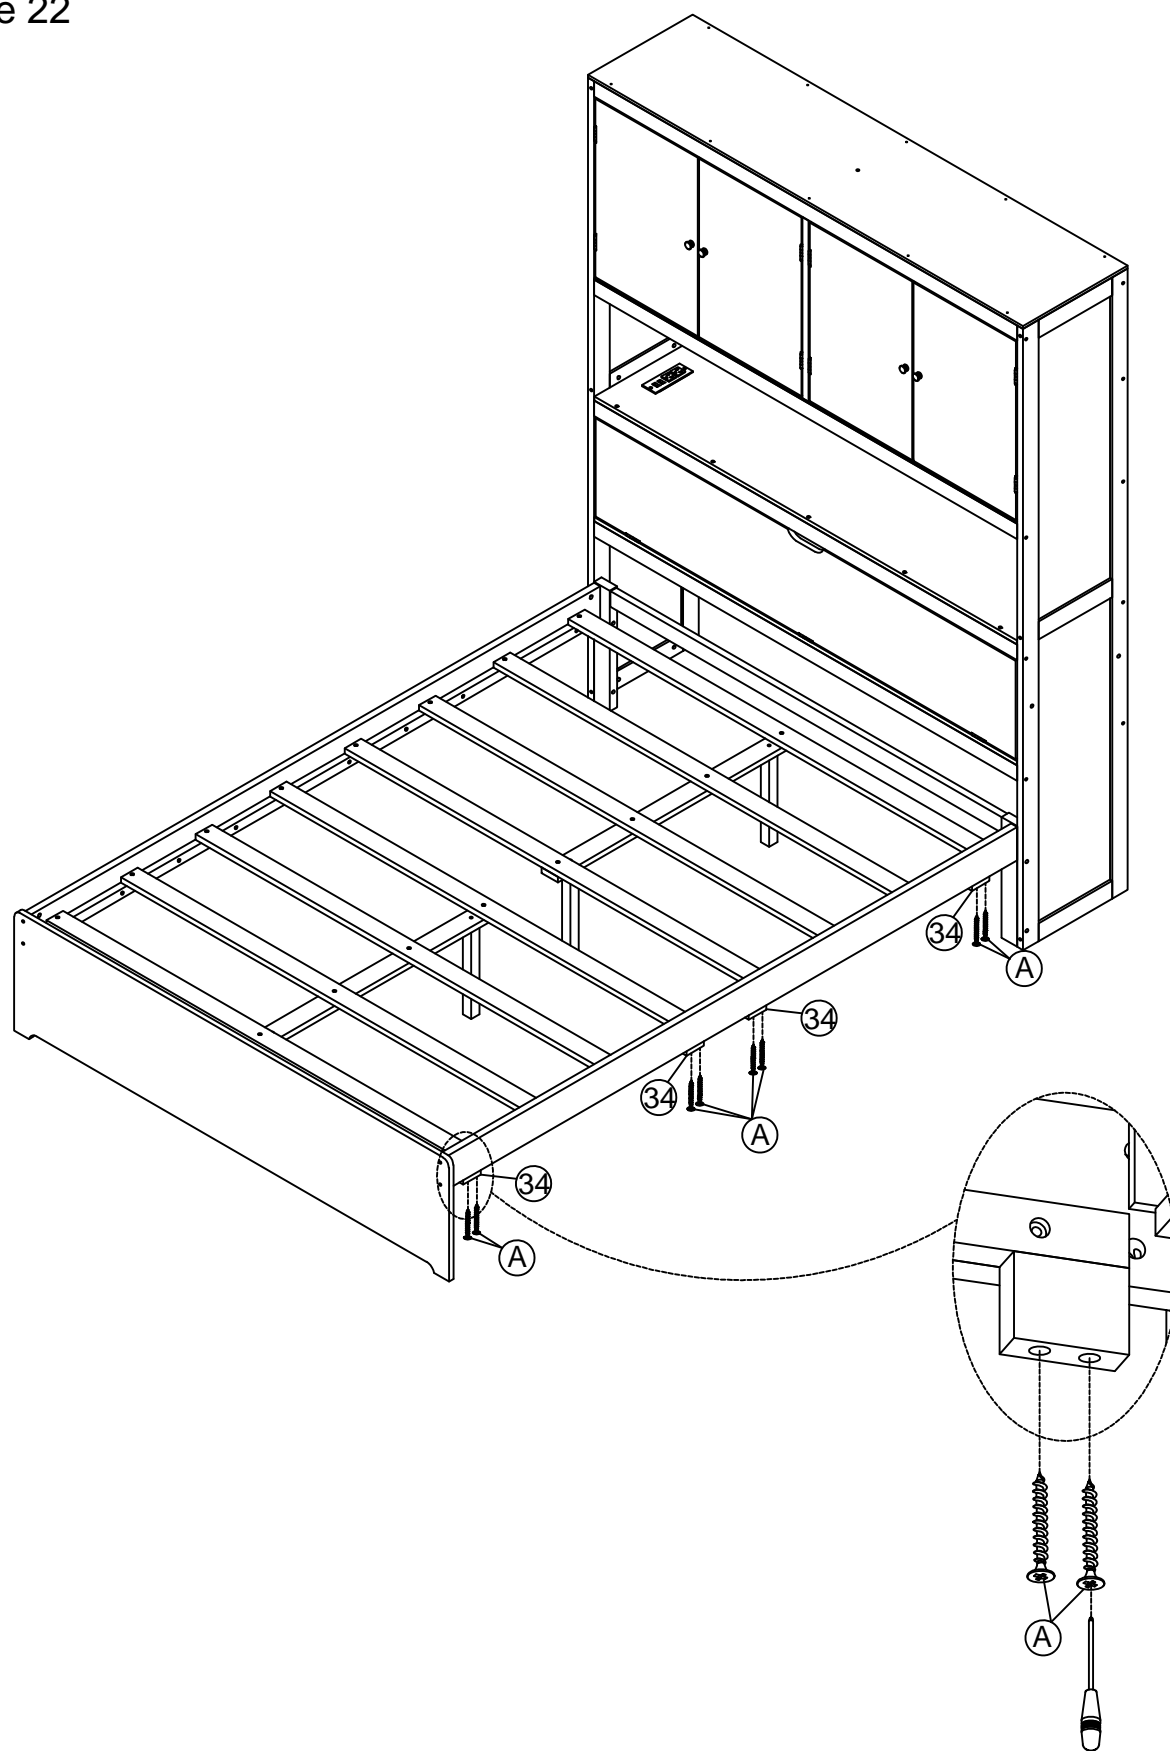

*Fixez d'abord les 2 pièces 21 à l'avant et à l'extrémité du cadre entre la tête de lit.
Fixez ensuite la partie restante 21 à égale distance entre la tête de lit*

A

Ø4x30

24PCS

Step 22
Étape 22

A

Ø4x30

8PCS

Step 23
Étape 23

U	Ø6.5x35		20PCS
----------	---------	---	-------

Step 24
Étape 24

M	Ø8x30		8PCS	V	Ø12x10		20PCS
----------	-------	---	------	----------	--------	---	-------

Step 25
Étape 25

A	Ø4x30		16PCS	X		8PCS
----------	-------	---	-------	----------	---	------