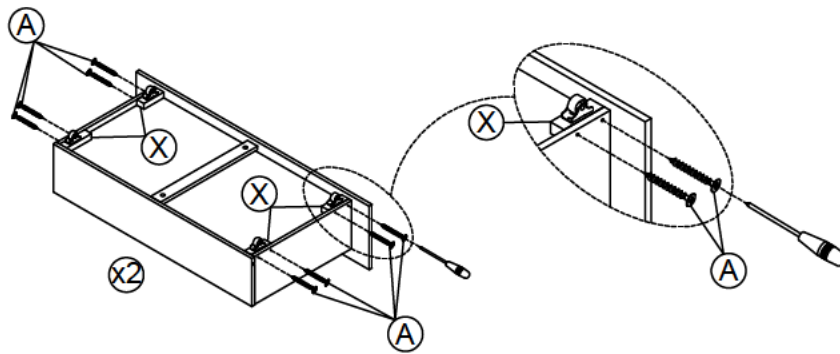

*Fixez d'abord les 2 pièces 21 à l'avant et à l'extrémité du cadre entre la tête de lit.
Fixez ensuite la partie restante 21 à égale distance entre la tête de lit*

A

Ø4x30

24PCS

Step 22
Étape 22

A

Ø4x30

8PCS

Step 23
Étape 23

U	Ø6.5x35		20PCS
----------	---------	---	-------

Step 24
Étape 24

M	Ø8x30		8PCS	V	Ø12x10		20PCS
----------	-------	---	------	----------	--------	---	-------

Step 25
Étape 25

A	Ø4x30		16PCS	X		8PCS
----------	-------	---	-------	----------	---	------

Step 26
Étape 26

Completed
Complété

Step 27
Étape 27

W	Ø4x38		2PCS				
C	Ø4x15		2PCS	I	30x25x25		2PCS