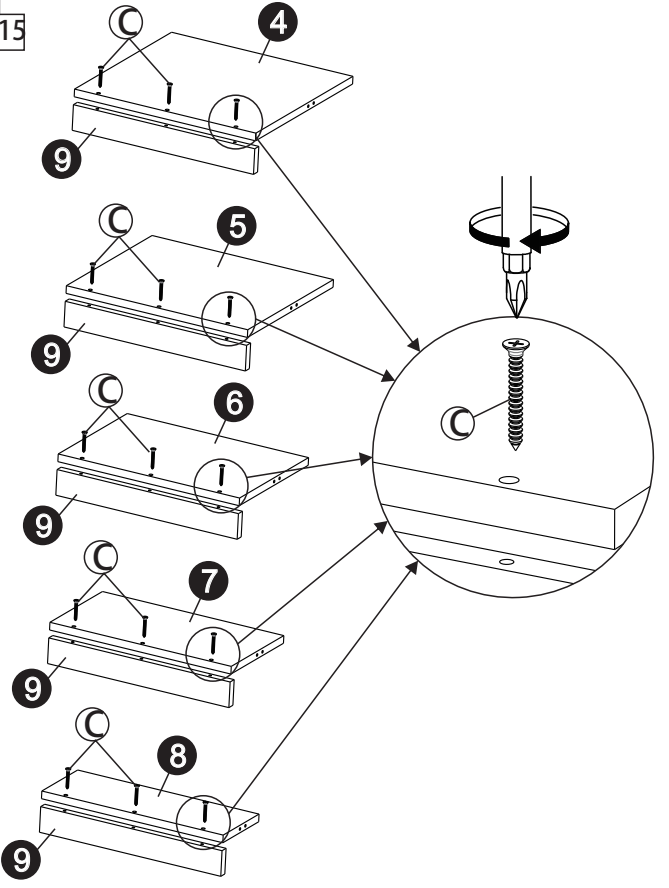

# Ladder shelf

SKU HW30LA07

<p><b>A</b></p>  <p>M6x12mm 4pcs</p>	<p><b>B</b></p>  <p>M4x35mm 1pc</p>	<p><b>C</b></p>  <p>M5x40mm 15pcs</p>	<p><b>D</b></p>  <p>M5x50mm 20pcs</p>
<p><b>E</b></p>  <p>1pc</p>	<p><b>F</b></p>  <p>1pc</p>	<p><b>G</b></p>  <p>4# 1pc</p>	
<p><b>1</b></p>  <p>2pcs</p>	<p><b>2</b></p>  <p>2pcs</p>	<p><b>3</b></p>  <p>2pcs</p>	<p><b>4</b></p>  <p>380x360mm 1pc</p>
<p><b>5</b></p>  <p>380x318mm 1pc</p>	<p><b>6</b></p>  <p>380x256mm 1pc</p>	<p><b>7</b></p>  <p>380x195mm 1pc</p>	<p><b>8</b></p>  <p>380x133mm 1pc</p>
<p><b>9</b></p>  <p>5pcs</p>			

1  
Ax4

x2

2  
Cx15

3  
Dx20

4  
Bx1  
Ex1  
Fx1