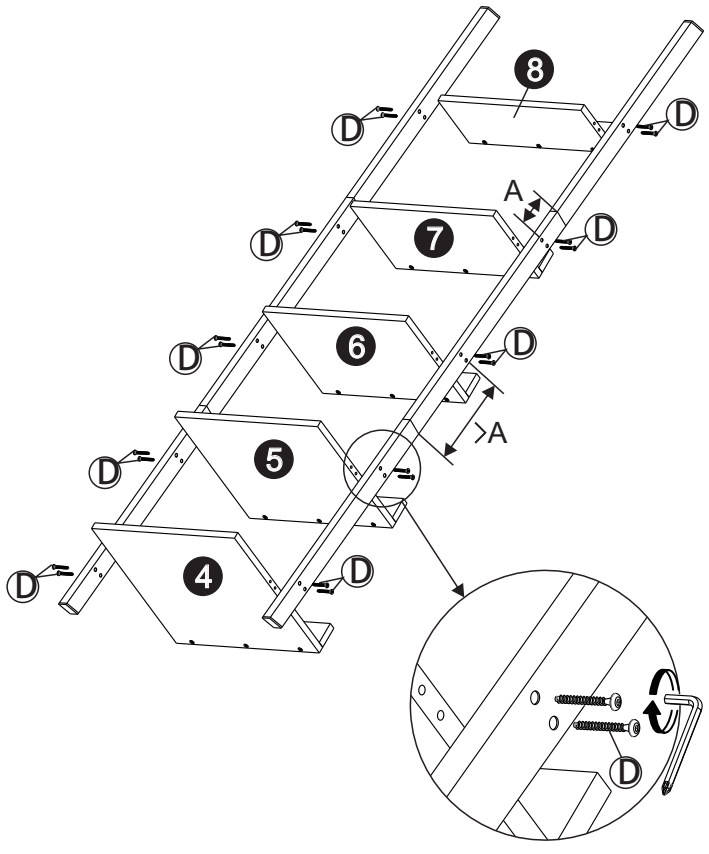

# Ladder shelf

SKU HW30LA07

<p><b>A</b></p>  <p>M6x12mm 4pcs</p>	<p><b>B</b></p>  <p>M4x35mm 1pc</p>	<p><b>C</b></p>  <p>M5x40mm 15pcs</p>	<p><b>D</b></p>  <p>M5x50mm 20pcs</p>
<p><b>E</b></p>  <p>1pc</p>	<p><b>F</b></p>  <p>1pc</p>	<p><b>G</b></p>  <p>4# 1pc</p>	
<p><b>1</b></p>  <p>2pcs</p>	<p><b>2</b></p>  <p>2pcs</p>	<p><b>3</b></p>  <p>2pcs</p>	<p><b>4</b></p>  <p>380x360mm 1pc</p>
<p><b>5</b></p>  <p>380x318mm 1pc</p>	<p><b>6</b></p>  <p>380x256mm 1pc</p>	<p><b>7</b></p>  <p>380x195mm 1pc</p>	<p><b>8</b></p>  <p>380x133mm 1pc</p>
<p><b>9</b></p>  <p>5pcs</p>			

1  
Ax4

x2

2  
Cx15

3  
Dx20

4  
Bx1  
Ex1  
Fx1