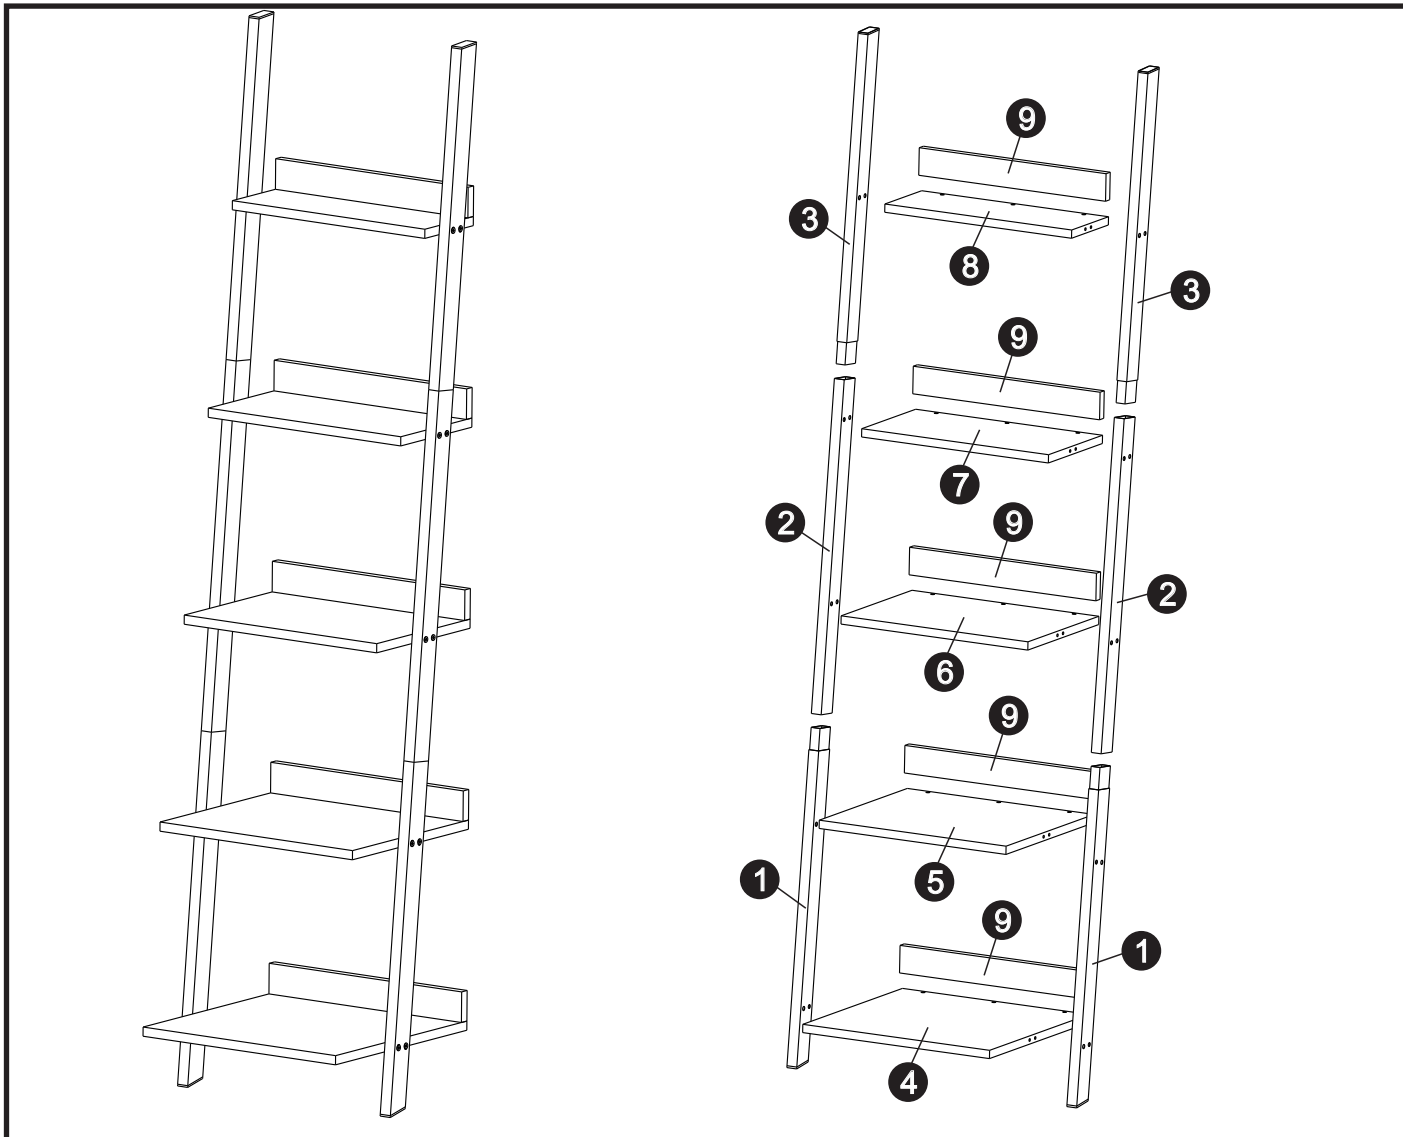

# Ladder shelf

SKU HW30LA07

<p><b>A</b></p>  <p>M6x12mm 4pcs</p>	<p><b>B</b></p>  <p>M4x35mm 1pc</p>	<p><b>C</b></p>  <p>M5x40mm 15pcs</p>	<p><b>D</b></p>  <p>M5x50mm 20pcs</p>
<p><b>E</b></p>  <p>1pc</p>	<p><b>F</b></p>  <p>1pc</p>	<p><b>G</b></p>  <p>4# 1pc</p>	
<p><b>1</b></p>  <p>2pcs</p>	<p><b>2</b></p>  <p>2pcs</p>	<p><b>3</b></p>  <p>2pcs</p>	<p><b>4</b></p>  <p>380x360mm 1pc</p>
<p><b>5</b></p>  <p>380x318mm 1pc</p>	<p><b>6</b></p>  <p>380x256mm 1pc</p>	<p><b>7</b></p>  <p>380x195mm 1pc</p>	<p><b>8</b></p>  <p>380x133mm 1pc</p>
<p><b>9</b></p>  <p>5pcs</p>			

1  
Ax4

x2

2  
Cx15

3  
Dx20

4  
Bx1  
Ex1  
Fx1