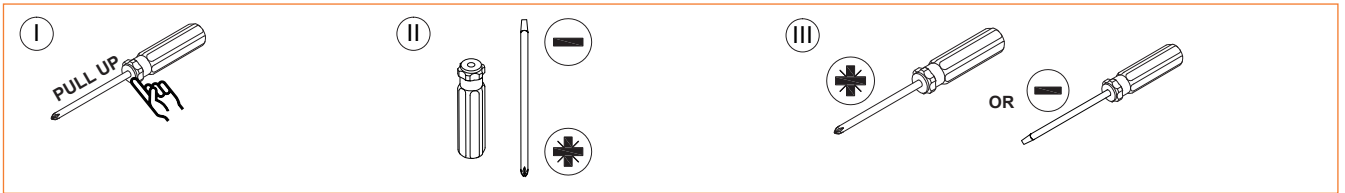

Limpieza:

Para la limpieza diaria, simplemente límpialo con un paño húmedo y sécalo de inmediato para prevenir daños por humedad.

Al seguir estas pautas, podrás disfrutar de una experiencia segura y agradable con tu nuevo gabinete de almacenamiento interior. ¡Gracias por elegir nuestro producto!