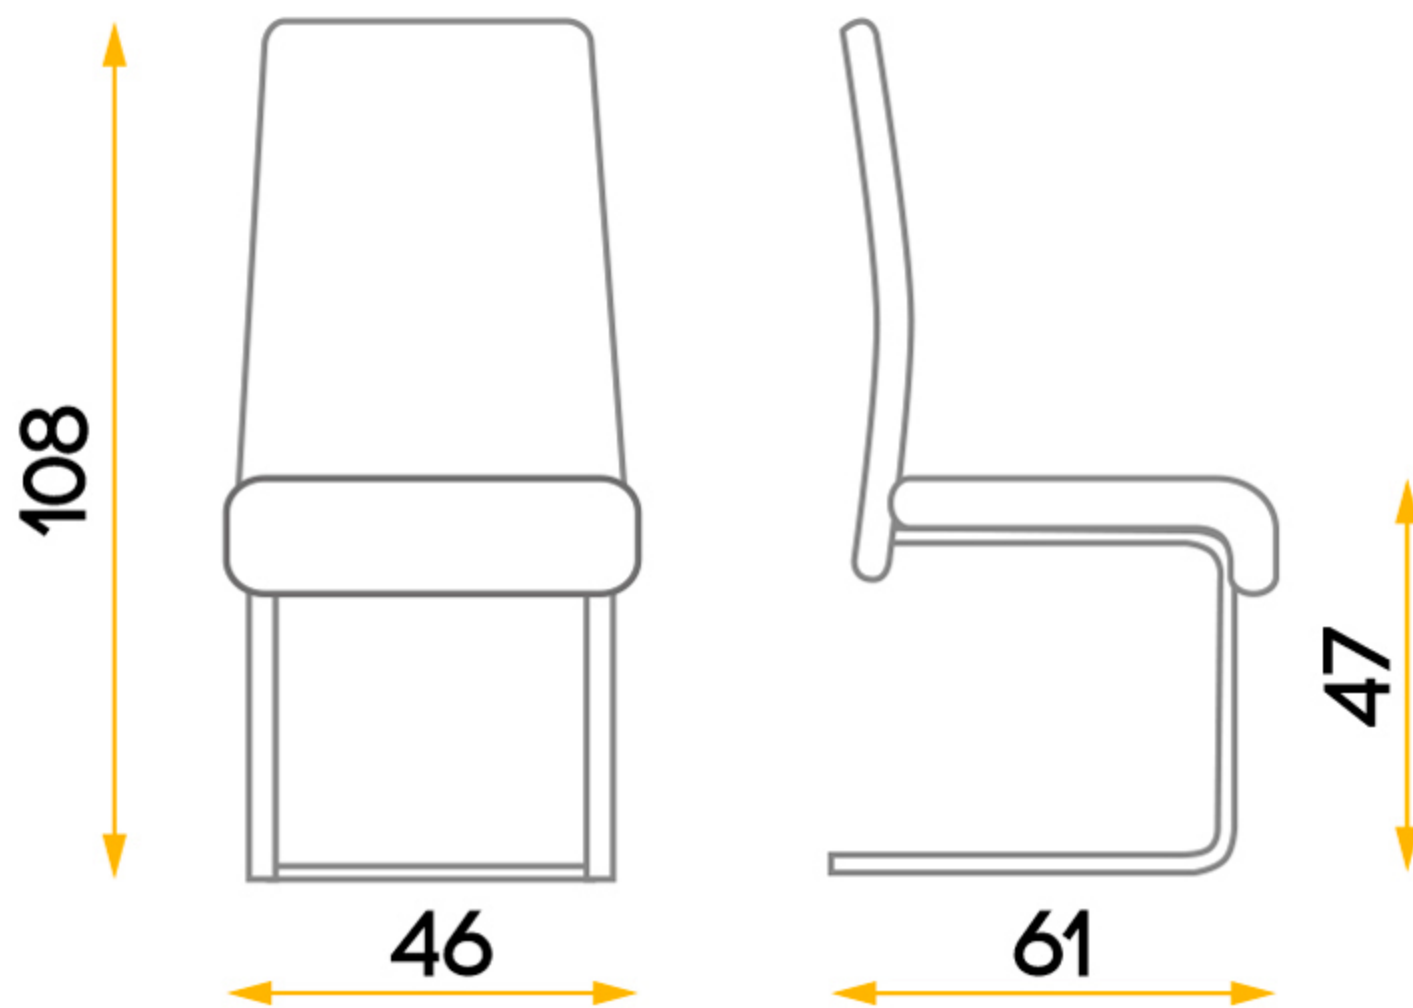

 **PONDECOR**

**PI-282 DANUBIO**

46 x 61 x 108H cm

81,5 x 49,5 x 46,5H cm

54,5 x 54,5 x 50,5H cm