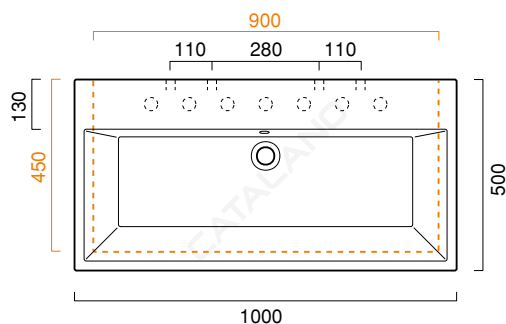

ZERO 100x50

CATALANO
THE ESSENCE OF CERAMICS

cod. 110ZE00

Installazione sospesa, appoggio, semincasso.
It can be installed wall-hung, lay-on, semi-fitted.
Installation hängend, halbeingebaut.

cod. 5P10N00

Portasciugamani in ottone cromato.
Chrome brass towel rail.
Handtuchhalter aus messing verchromt.

CE EN 14688 - CL20

Tutti i diritti sulla presente scheda appartengono a Ceramica Catalano S.p.A. in via esclusiva. È vietata la copia, la pubblicazione, la distribuzione o la riproduzione (anche parziale), se non autorizzata per iscritto.
All rights in the present form belong exclusively to Ceramica Catalano S.p.A. It is strictly forbidden to copy, publish, distribute or reproduce it (including any partial reproduction), without prior written permission.