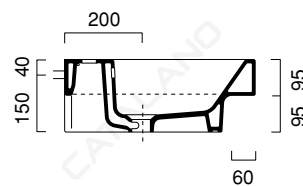

ZERO 100x50

CATALANO
THE ESSENCE OF CERAMICS

cod. 110ZE00

Installazione sospesa, appoggio, semincasso.
It can be installed wall-hung, lay-on, semi-fitted.
Installation hängend, halbeingebaut.

cod. 5P10N00

Portasciugamani in ottone cromato.
Chrome brass towel rail.
Handtuchhalter aus messing verchromt.

CE EN 14688 - CL20

Tutti i diritti sulla presente scheda appartengono a Ceramica Catalano S.p.A. in via esclusiva. È vietata la copia, la pubblicazione, la distribuzione o la riproduzione (anche parziale), se non autorizzata per iscritto.
All rights in the present form belong exclusively to Ceramica Catalano S.p.A. It is strictly forbidden to copy, publish, distribute or reproduce it (including any partial reproduction), without prior written permission.