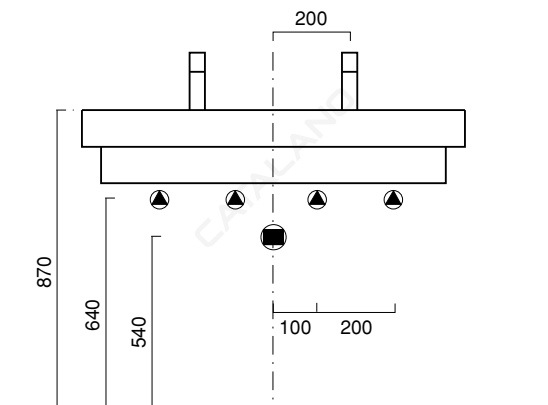

ZERO 100x50

CATALANO
THE ESSENCE OF CERAMICS

cod. 110ZE00

Installazione sospesa, appoggio, semincasso.
It can be installed wall-hung, lay-on, semi-fitted.
Installation hängend, halbeingebaut.

cod. 5P10N00

Portasciugamani in ottone cromato.
Chrome brass towel rail.
Handtuchhalter aus messing verchromt.

CE EN 14688 - CL20

Tutti i diritti sulla presente scheda appartengono a Ceramica Catalano S.p.A. in via esclusiva. È vietata la copia, la pubblicazione, la distribuzione o la riproduzione (anche parziale), se non autorizzata per iscritto.
All rights in the present form belong exclusively to Ceramica Catalano S.p.A. It is strictly forbidden to copy, publish, distribute or reproduce it (including any partial reproduction), without prior written permission.