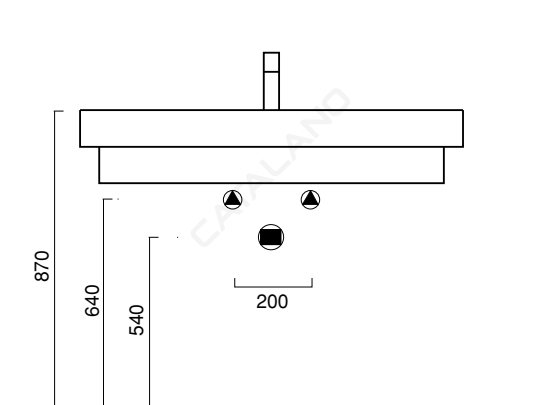

ZERO 100x50

CATALANO
THE ESSENCE OF CERAMICS

cod. 110ZE00

Installazione sospesa, appoggio, semincasso.
It can be installed wall-hung, lay-on, semi-fitted.
Installation hängend, halbeingebaut.

cod. 5P10N00

Portasciugamani in ottone cromato.
Chrome brass towel rail.
Handtuchhalter aus messing verchromt.

CE EN 14688 - CL20

Tutti i diritti sulla presente scheda appartengono a Ceramica Catalano S.p.A. in via esclusiva. È vietata la copia, la pubblicazione, la distribuzione o la riproduzione (anche parziale), se non autorizzata per iscritto.
All rights in the present form belong exclusively to Ceramica Catalano S.p.A. It is strictly forbidden to copy, publish, distribute or reproduce it (including any partial reproduction), without prior written permission.