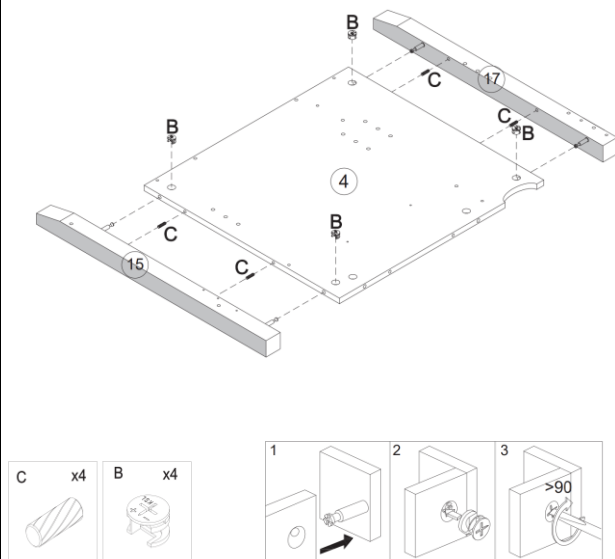

Assembling

Step 1

Step 2

Step 3

Step 4