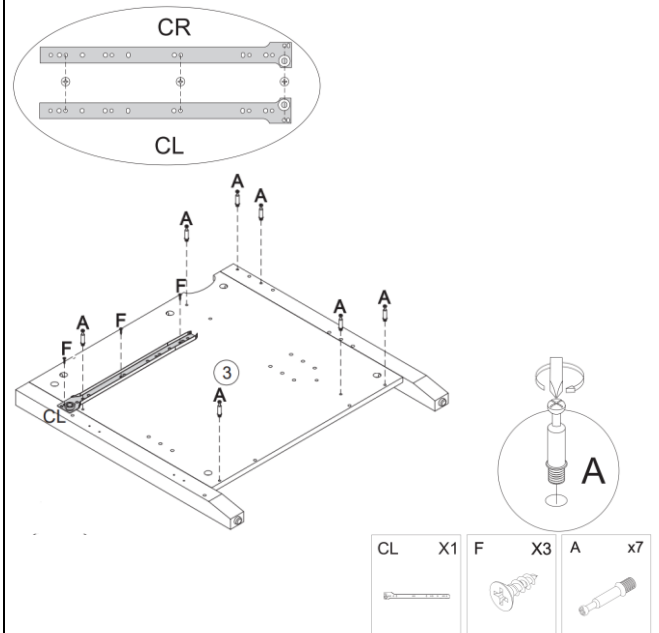

Assembling

Step 1

Step 2

Step 3

Step 4