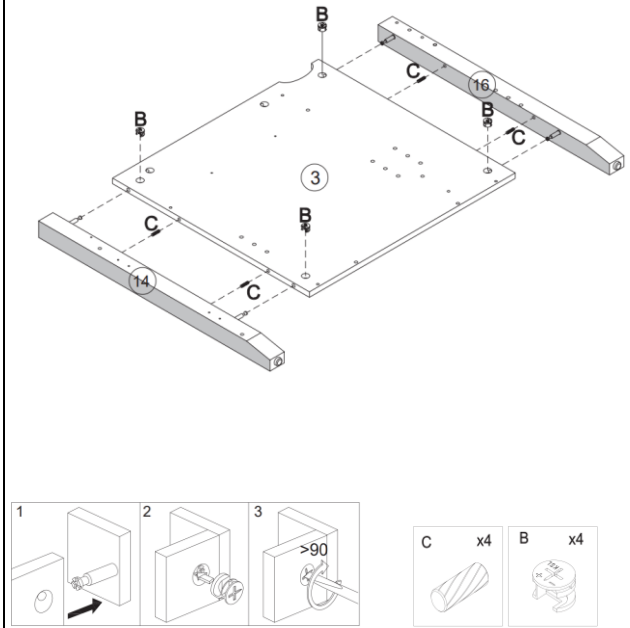

Assembling

Step 1

Step 2

Step 3

Step 4