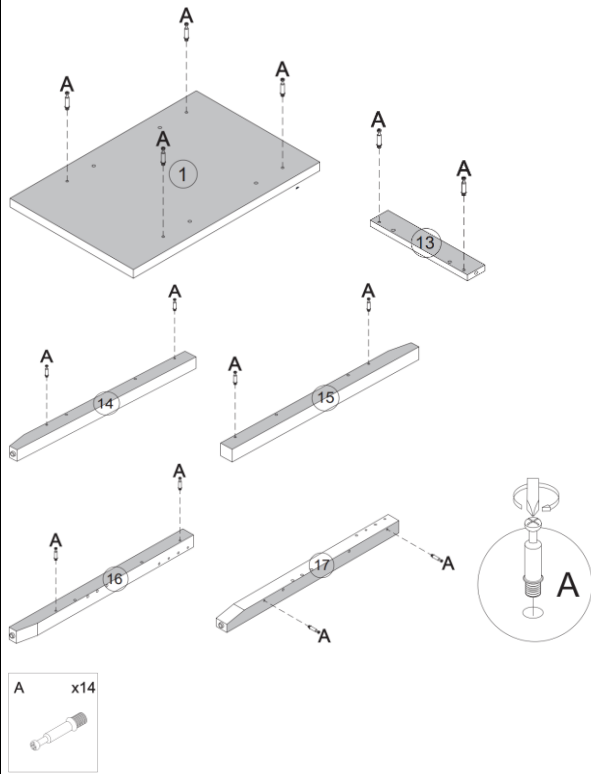

Assembling

Step 1