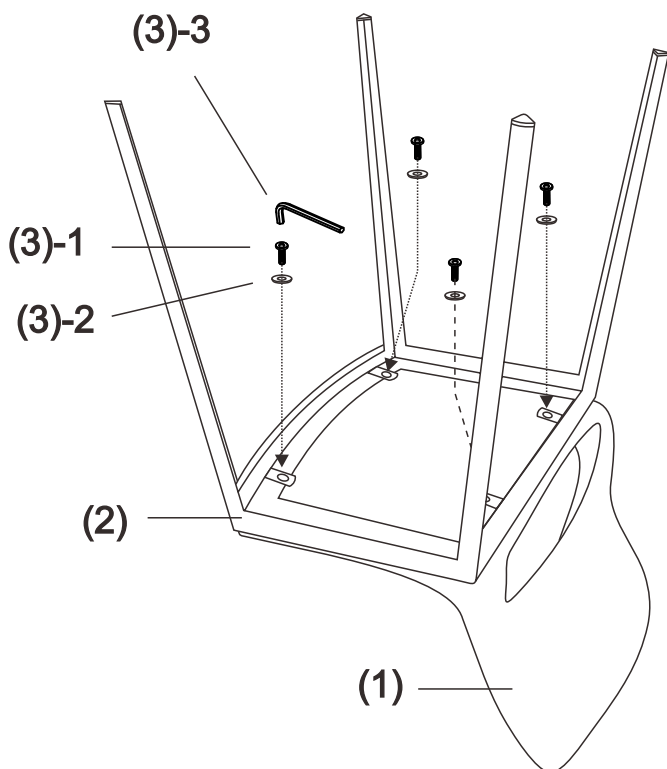

ITEM NAME / NOM D' ITEM : ACE DINING CHAIR

ITEM # / NO. ITEM : 101282 (GRAY & WALNUT)

Enquiry : parts@zuomod.com

PARTS LIST / Liste des pièces

(1)	(2)	(3)
X1	X1	1. X4 M6*25mm 2. X4 3. X4

INSTRUCTIONS

A