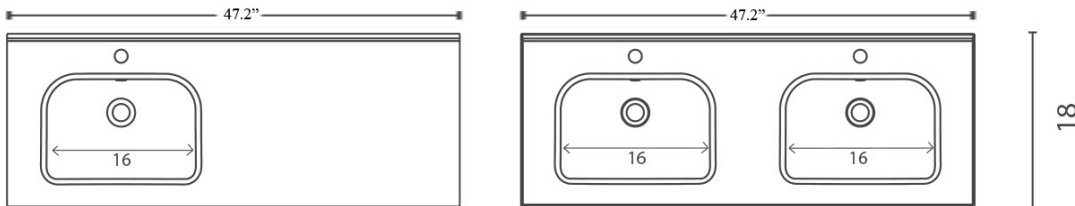

Collection Slim	Model Slim 120	Dimensions Metric <i>1 inch = 2.54 cm</i> <i>1 inch = 25.4 mm</i>	 1051 Lea Drive - Collegeville, PA 19426 Tel. 215 513 9400 - Fax 610 831 0215 www.ws bathcollections.com - info@ws bathcollections.com
-----------------------------	----------------------------	-------------------------------------------------------------------------	---------------------------------------------------------------------------------------------------------------------------------------------------------------------------------------------------------------------------------------------------------------------------------------------------------------------------------------

Slim 60

Slim 70

Slim 80

Slim 90

Slim 100

Slim 120

Slim 120 L

Slim 120 DBL

Notes

- Faucet hole 1.4"
- Back edge to center faucet hole 2.5"
- Back edge to center of drain hole 8.0"

Collection
Slim

Model |
Slim 60 - Slim 70
Slim 80 - Slim 90
Slim 120 - Slim 120 L
Slim 120 DBL

Dimensions Metric
1 inch = 2.54 cm
1 inch = 25.4 mm