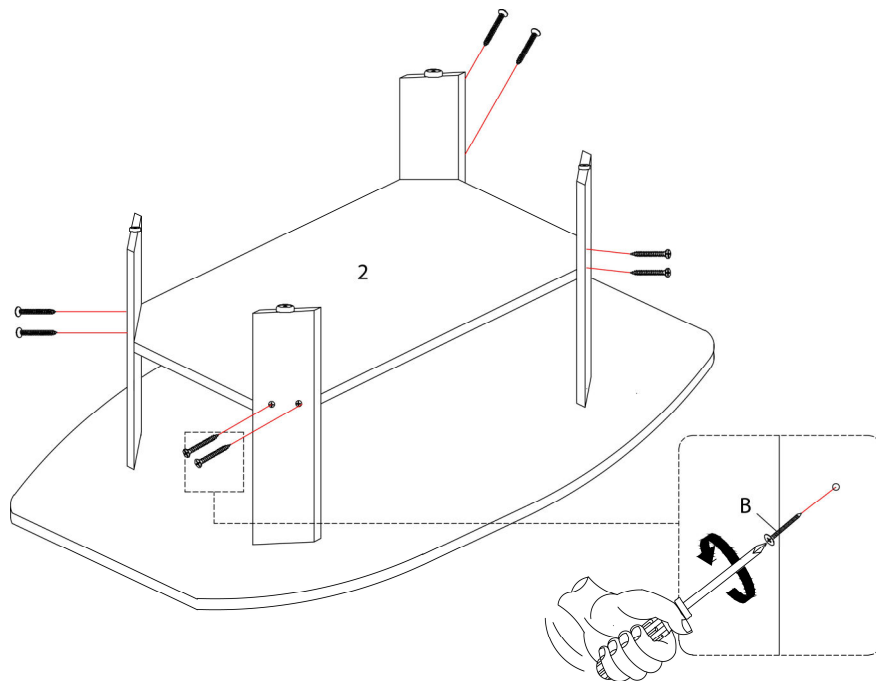

## LISTE DES PIÈCES DE MONTAGE HARDWARE LIST

PIÈCE / PART #	IMAGE	DESCRIPTION	QTY / QTÉ
<b>A</b>		WOOD DOWEL - Ø 1/4" X 1 1/8" GOUJON DE BOIS - Ø 1/4" X 1 1/8"	24
<b>B</b>		ASSEMBLING SCREW - Ø 1/4" X 1 3/4" VIS D'ASSEMBLAGE - Ø 1/4" X 1 3/4"	24
<b>C</b>		FLOOR PROTECTOR PROTECTEUR DE PLANCHER	20
<b>D</b>		GLUE COLLE	2
<b>E</b>		PLASTIC CORNER COIN EN PLASTIQUE	12

**LISTE DES PIÈCES DE MONTAGE**  
**HARDWARE LIST**

PIÈCE / PART #	IMAGE	DESCRIPTION	QTY / QTÉ
<b>F</b>		<b>ASSEMBLING SCREW -</b> <b>Ø 1/8" X 1/2"</b>  <b>VIS D'ASSEMBLAGE -</b> <b>Ø 1/8" X 1/2"</b>	<b>24</b>
<b>G</b>		<b>FINISHING STICKER</b>  <b>COLLANT DE FINITION</b>	<b>24</b>

OUTIL DE VÉRIFICATION DE DIMENSIONS DES PIÈCES  
HARDWARE DIMENSIONS VERIFICATION TOOL

ÉTAPE / STEP 1

ÉTAPE / STEP 2

ÉTAPE / STEP 3

ÉTAPE / STEP 4

ÉTAPE / STEP 5

ÉTAPE / STEP 6

ÉTAPE / STEP 7

ÉTAPE / STEP 8

ÉTAPE / STEP 9

ÉTAPE / STEP 10

ÉTAPE / STEP 11