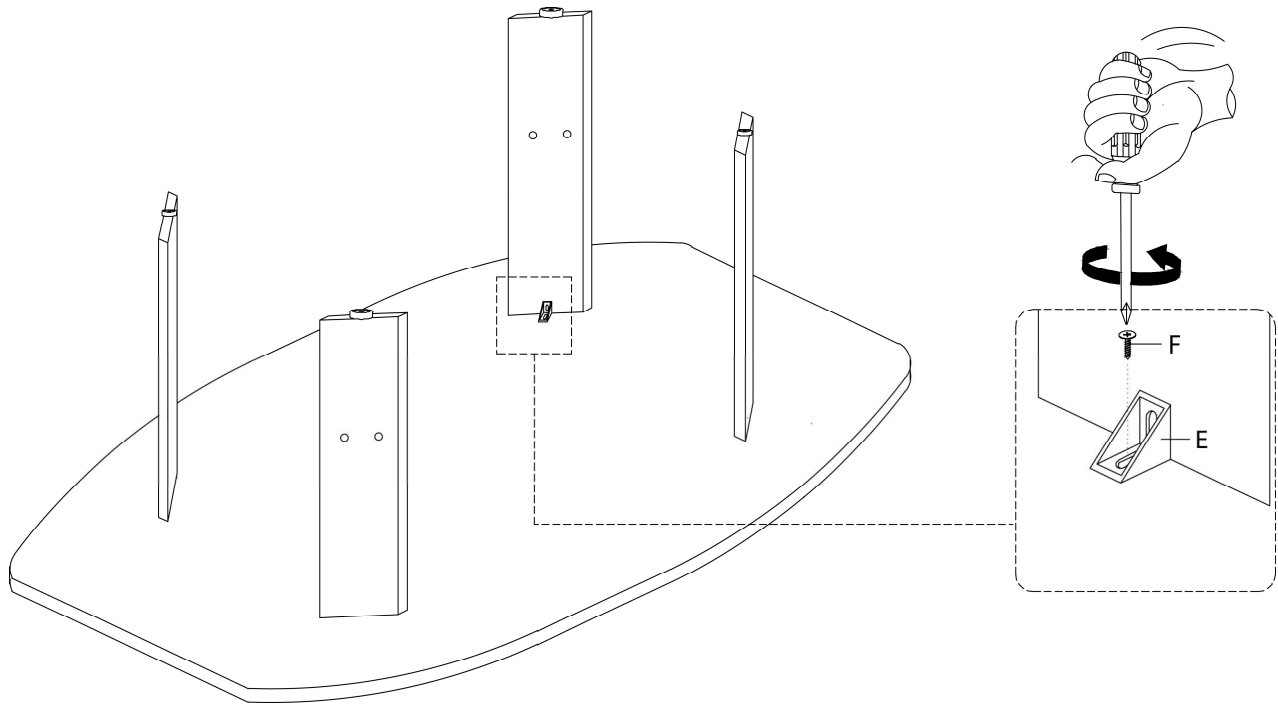

## LISTE DES PIÈCES DE MONTAGE HARDWARE LIST

PIÈCE / PART #	IMAGE	DESCRIPTION	QTY / QTÉ
<b>A</b>		WOOD DOWEL - Ø 1/4" X 1 1/8" GOUJON DE BOIS - Ø 1/4" X 1 1/8"	24
<b>B</b>		ASSEMBLING SCREW - Ø 1/4" X 1 3/4" VIS D'ASSEMBLAGE - Ø 1/4" X 1 3/4"	24
<b>C</b>		FLOOR PROTECTOR PROTECTEUR DE PLANCHER	20
<b>D</b>		GLUE COLLE	2
<b>E</b>		PLASTIC CORNER COIN EN PLASTIQUE	12

**LISTE DES PIÈCES DE MONTAGE**  
**HARDWARE LIST**

PIÈCE / PART #	IMAGE	DESCRIPTION	QTY / QTÉ
<b>F</b>		<b>ASSEMBLING SCREW -</b> <b>Ø 1/8" X 1/2"</b>  <b>VIS D'ASSEMBLAGE -</b> <b>Ø 1/8" X 1/2"</b>	<b>24</b>
<b>G</b>		<b>FINISHING STICKER</b>  <b>COLLANT DE FINITION</b>	<b>24</b>

OUTIL DE VÉRIFICATION DE DIMENSIONS DES PIÈCES  
HARDWARE DIMENSIONS VERIFICATION TOOL

ÉTAPE / STEP 1

ÉTAPE / STEP 2

ÉTAPE / STEP 3

ÉTAPE / STEP 4

ÉTAPE / STEP 5

ÉTAPE / STEP 6

ÉTAPE / STEP 7

ÉTAPE / STEP 8

ÉTAPE / STEP 9

ÉTAPE / STEP 10

ÉTAPE / STEP 11