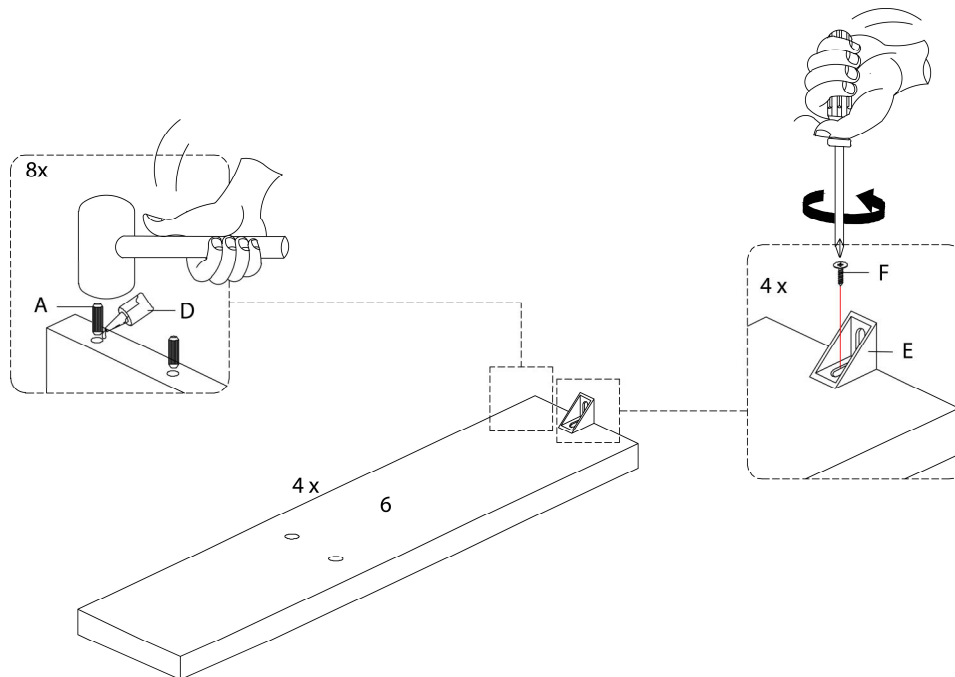

## LISTE DES PIÈCES DE MONTAGE HARDWARE LIST

PIÈCE / PART #	IMAGE	DESCRIPTION	QTY / QTÉ
<b>A</b>		WOOD DOWEL - Ø 1/4" X 1 1/8" GOUJON DE BOIS - Ø 1/4" X 1 1/8"	24
<b>B</b>		ASSEMBLING SCREW - Ø 1/4" X 1 3/4" VIS D'ASSEMBLAGE - Ø 1/4" X 1 3/4"	24
<b>C</b>		FLOOR PROTECTOR PROTECTEUR DE PLANCHER	20
<b>D</b>		GLUE COLLE	2
<b>E</b>		PLASTIC CORNER COIN EN PLASTIQUE	12

**LISTE DES PIÈCES DE MONTAGE**  
**HARDWARE LIST**

PIÈCE / PART #	IMAGE	DESCRIPTION	QTY / QTÉ
<b>F</b>		<b>ASSEMBLING SCREW -</b> <b>Ø 1/8" X 1/2"</b>  <b>VIS D'ASSEMBLAGE -</b> <b>Ø 1/8" X 1/2"</b>	<b>24</b>
<b>G</b>		<b>FINISHING STICKER</b>  <b>COLLANT DE FINITION</b>	<b>24</b>

OUTIL DE VÉRIFICATION DE DIMENSIONS DES PIÈCES  
HARDWARE DIMENSIONS VERIFICATION TOOL

ÉTAPE / STEP 1

ÉTAPE / STEP 2

ÉTAPE / STEP 3

ÉTAPE / STEP 4

ÉTAPE / STEP 5

ÉTAPE / STEP 6

ÉTAPE / STEP 7