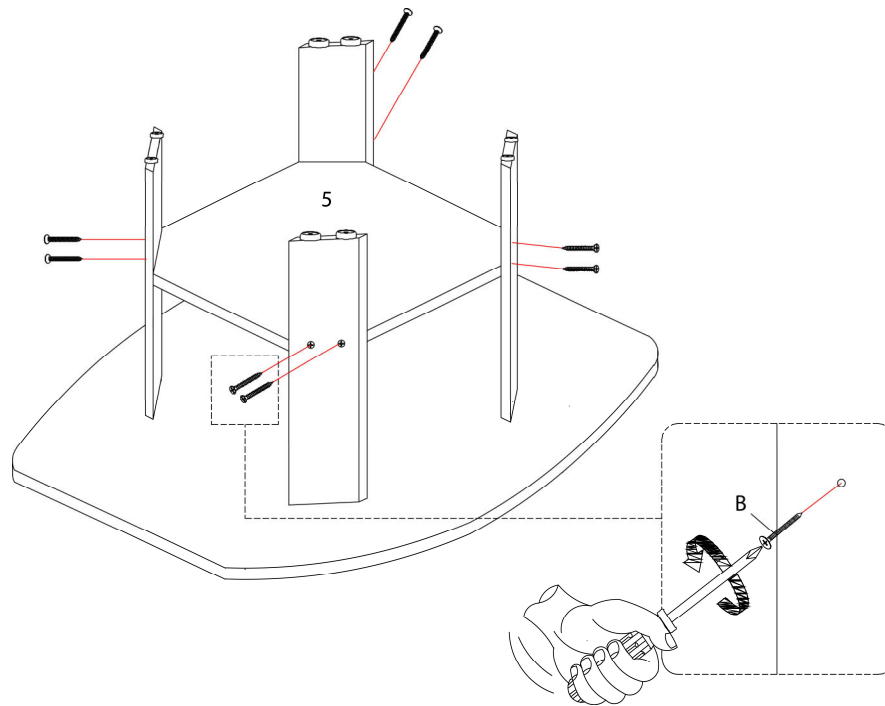

ÉTAPE / STEP 9