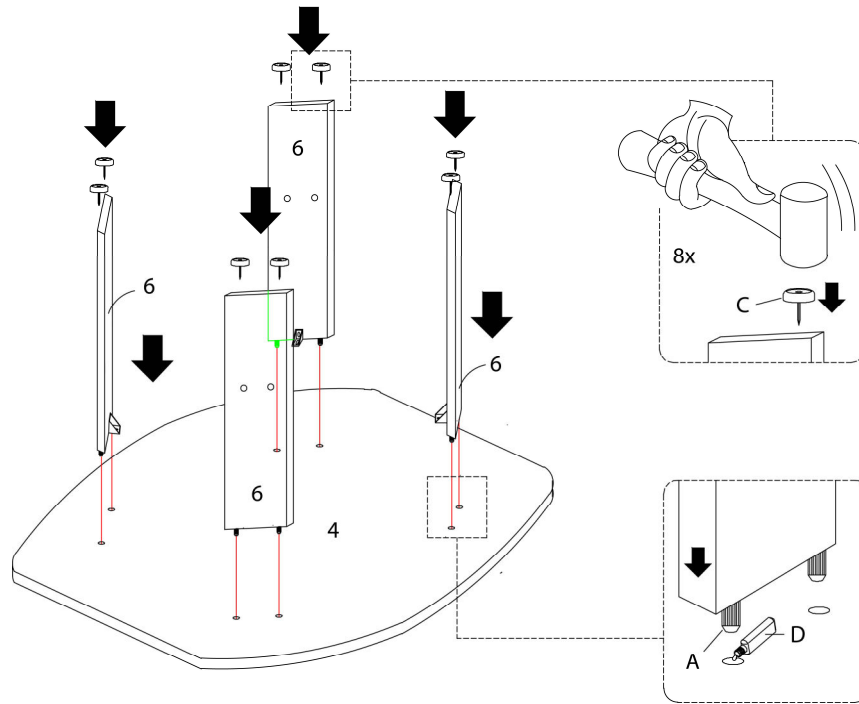

## LISTE DES PIÈCES PARTS LIST

PIÈCE / PART #	IMAGE	DESCRIPTION	QTY / QTÉ
<b>1</b>		<b>TOP PANEL PANNEAU DE SURFACE</b>	<b>1</b>
<b>2</b>		<b>SHELF PANEL PANNEAU DE TABLETTE</b>	<b>1</b>
<b>3</b>		<b>LEG PATTE</b>	<b>4</b>
<b>4</b>		<b>TOP PANEL PANNEAU DE SURFACE</b>	<b>2</b>
<b>5</b>		<b>SHELF PANEL PANNEAU DE TABLETTE</b>	<b>2</b>

## LISTE DES PIÈCES DE MONTAGE HARDWARE LIST

PIÈCE / PART #	IMAGE	DESCRIPTION	QTY / QTÉ
<b>A</b>		WOOD DOWEL - Ø 1/4" X 1 1/8" GOUJON DE BOIS - Ø 1/4" X 1 1/8"	24
<b>B</b>		ASSEMBLING SCREW - Ø 1/4" X 1 3/4" VIS D'ASSEMBLAGE - Ø 1/4" X 1 3/4"	24
<b>C</b>		FLOOR PROTECTOR PROTECTEUR DE PLANCHER	20
<b>D</b>		GLUE COLLE	2
<b>E</b>		PLASTIC CORNER COIN EN PLASTIQUE	12

**LISTE DES PIÈCES DE MONTAGE**  
**HARDWARE LIST**

PIÈCE / PART #	IMAGE	DESCRIPTION	QTY / QTÉ
<b>F</b>		<b>ASSEMBLING SCREW -</b> <b>Ø 1/8" X 1/2"</b>  <b>VIS D'ASSEMBLAGE -</b> <b>Ø 1/8" X 1/2"</b>	<b>24</b>
<b>G</b>		<b>FINISHING STICKER</b>  <b>COLLANT DE FINITION</b>	<b>24</b>

OUTIL DE VÉRIFICATION DE DIMENSIONS DES PIÈCES  
HARDWARE DIMENSIONS VERIFICATION TOOL

ÉTAPE / STEP 1

ÉTAPE / STEP 2

ÉTAPE / STEP 3

ÉTAPE / STEP 4

ÉTAPE / STEP 5

ÉTAPE / STEP 6

ÉTAPE / STEP 7