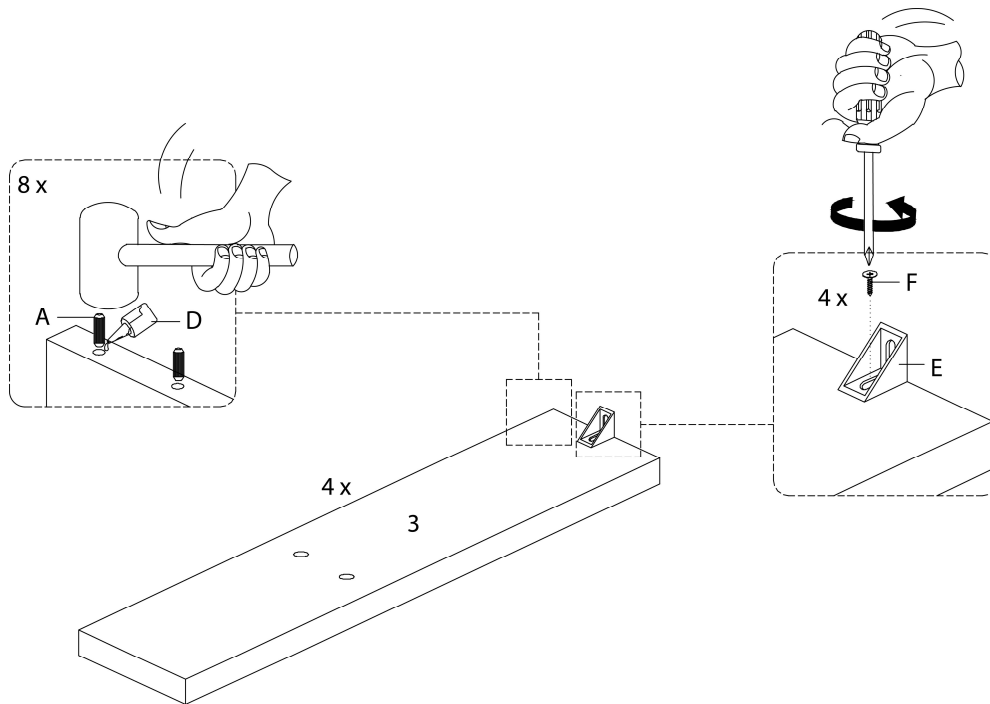

## LISTE DES PIÈCES DE MONTAGE HARDWARE LIST

PIÈCE / PART #	IMAGE	DESCRIPTION	QTY / QTÉ
<b>A</b>		WOOD DOWEL - Ø 1/4" X 1 1/8" GOUJON DE BOIS - Ø 1/4" X 1 1/8"	24
<b>B</b>		ASSEMBLING SCREW - Ø 1/4" X 1 3/4" VIS D'ASSEMBLAGE - Ø 1/4" X 1 3/4"	24
<b>C</b>		FLOOR PROTECTOR PROTECTEUR DE PLANCHER	20
<b>D</b>		GLUE COLLE	2
<b>E</b>		PLASTIC CORNER COIN EN PLASTIQUE	12

**LISTE DES PIÈCES DE MONTAGE**  
**HARDWARE LIST**

PIÈCE / PART #	IMAGE	DESCRIPTION	QTY / QTÉ
<b>F</b>		<b>ASSEMBLING SCREW -</b> <b>Ø 1/8" X 1/2"</b>  <b>VIS D'ASSEMBLAGE -</b> <b>Ø 1/8" X 1/2"</b>	<b>24</b>
<b>G</b>		<b>FINISHING STICKER</b>  <b>COLLANT DE FINITION</b>	<b>24</b>

OUTIL DE VÉRIFICATION DE DIMENSIONS DES PIÈCES  
HARDWARE DIMENSIONS VERIFICATION TOOL

ÉTAPE / STEP 1

ÉTAPE / STEP 2

ÉTAPE / STEP 3

ÉTAPE / STEP 4

ÉTAPE / STEP 5

ÉTAPE / STEP 6

ÉTAPE / STEP 7