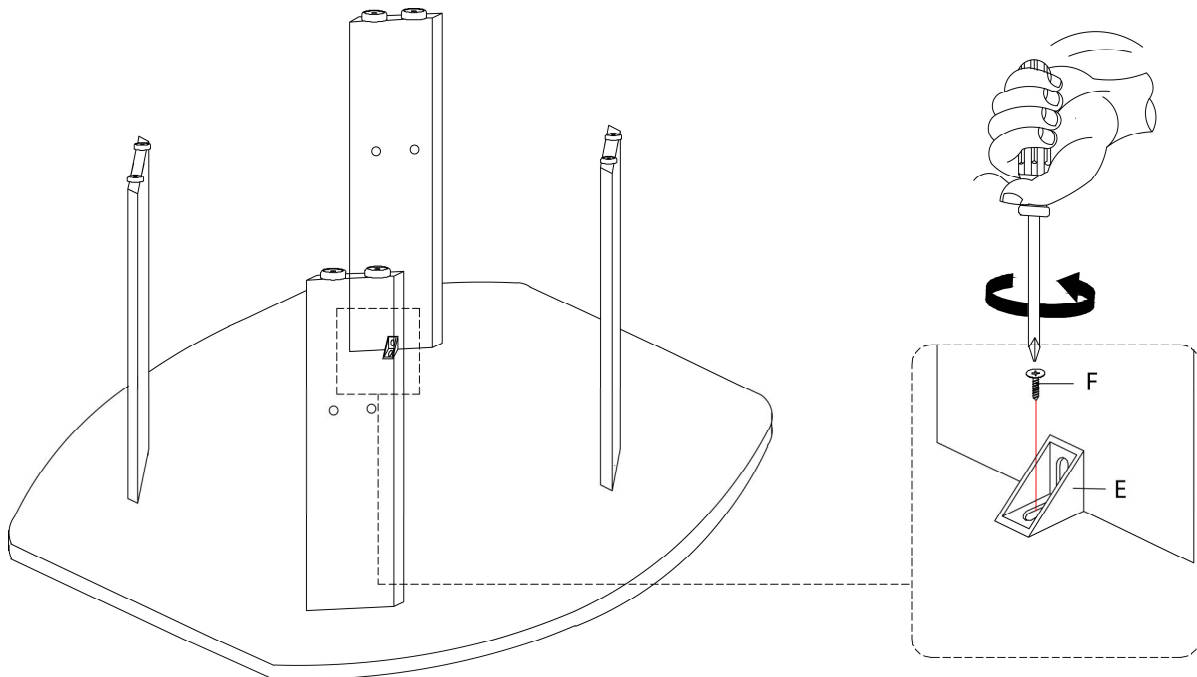

## LISTE DES PIÈCES DE MONTAGE HARDWARE LIST

PIÈCE / PART #	IMAGE	DESCRIPTION	QTY / QTÉ
<b>A</b>		WOOD DOWEL - Ø 1/4" X 1 1/8" GOUJON DE BOIS - Ø 1/4" X 1 1/8"	24
<b>B</b>		ASSEMBLING SCREW - Ø 1/4" X 1 3/4" VIS D'ASSEMBLAGE - Ø 1/4" X 1 3/4"	24
<b>C</b>		FLOOR PROTECTOR PROTECTEUR DE PLANCHER	20
<b>D</b>		GLUE COLLE	2
<b>E</b>		PLASTIC CORNER COIN EN PLASTIQUE	12

**LISTE DES PIÈCES DE MONTAGE**  
**HARDWARE LIST**

PIÈCE / PART #	IMAGE	DESCRIPTION	QTY / QTÉ
<b>F</b>		<b>ASSEMBLING SCREW -</b> <b>Ø 1/8" X 1/2"</b>  <b>VIS D'ASSEMBLAGE -</b> <b>Ø 1/8" X 1/2"</b>	<b>24</b>
<b>G</b>		<b>FINISHING STICKER</b>  <b>COLLANT DE FINITION</b>	<b>24</b>

OUTIL DE VÉRIFICATION DE DIMENSIONS DES PIÈCES  
HARDWARE DIMENSIONS VERIFICATION TOOL

ÉTAPE / STEP 1

ÉTAPE / STEP 2

ÉTAPE / STEP 3

ÉTAPE / STEP 4

ÉTAPE / STEP 5

ÉTAPE / STEP 6

ÉTAPE / STEP 7

ÉTAPE / STEP 8

ÉTAPE / STEP 9

ÉTAPE / STEP 10

ÉTAPE / STEP 11