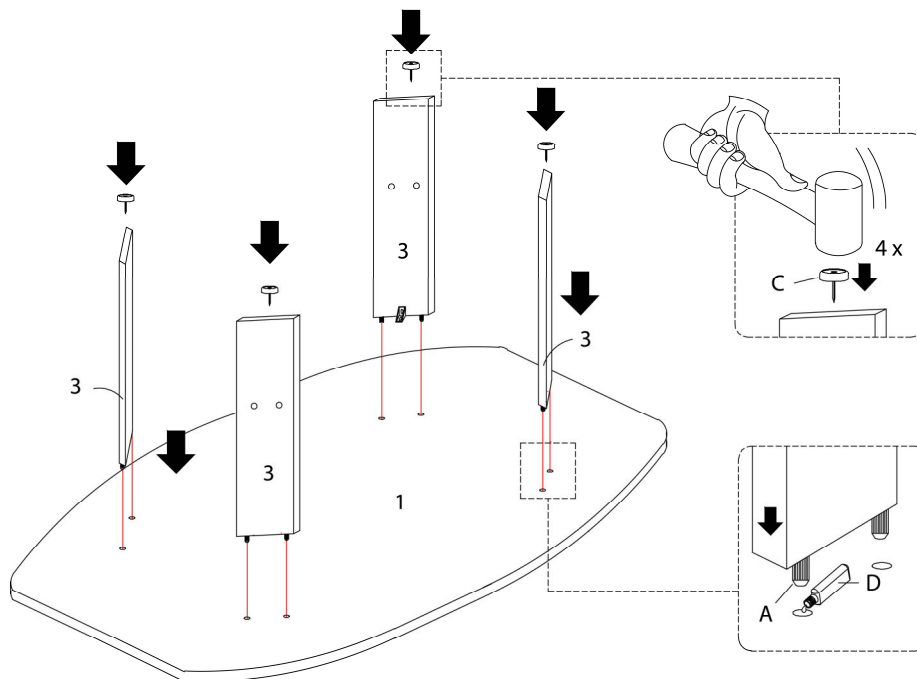

## LISTE DES PIÈCES PARTS LIST

PIÈCE / PART #	IMAGE	DESCRIPTION	QTY / QTÉ
<b>1</b>		<b>TOP PANEL PANNEAU DE SURFACE</b>	<b>1</b>
<b>2</b>		<b>SHELF PANEL PANNEAU DE TABLETTE</b>	<b>1</b>
<b>3</b>		<b>LEG PATTE</b>	<b>4</b>
<b>4</b>		<b>TOP PANEL PANNEAU DE SURFACE</b>	<b>2</b>
<b>5</b>		<b>SHELF PANEL PANNEAU DE TABLETTE</b>	<b>2</b>

## LISTE DES PIÈCES DE MONTAGE HARDWARE LIST

PIÈCE / PART #	IMAGE	DESCRIPTION	QTY / QTÉ
<b>A</b>		WOOD DOWEL - Ø 1/4" X 1 1/8" GOUJON DE BOIS - Ø 1/4" X 1 1/8"	24
<b>B</b>		ASSEMBLING SCREW - Ø 1/4" X 1 3/4" VIS D'ASSEMBLAGE - Ø 1/4" X 1 3/4"	24
<b>C</b>		FLOOR PROTECTOR PROTECTEUR DE PLANCHER	20
<b>D</b>		GLUE COLLE	2
<b>E</b>		PLASTIC CORNER COIN EN PLASTIQUE	12

**LISTE DES PIÈCES DE MONTAGE**  
**HARDWARE LIST**

PIÈCE / PART #	IMAGE	DESCRIPTION	QTY / QTÉ
<b>F</b>		<b>ASSEMBLING SCREW -</b> <b>Ø 1/8" X 1/2"</b>  <b>VIS D'ASSEMBLAGE -</b> <b>Ø 1/8" X 1/2"</b>	<b>24</b>
<b>G</b>		<b>FINISHING STICKER</b>  <b>COLLANT DE FINITION</b>	<b>24</b>

OUTIL DE VÉRIFICATION DE DIMENSIONS DES PIÈCES  
HARDWARE DIMENSIONS VERIFICATION TOOL

ÉTAPE / STEP 1

ÉTAPE / STEP 2

ÉTAPE / STEP 3

ÉTAPE / STEP 4

ÉTAPE / STEP 5

ÉTAPE / STEP 6

ÉTAPE / STEP 7