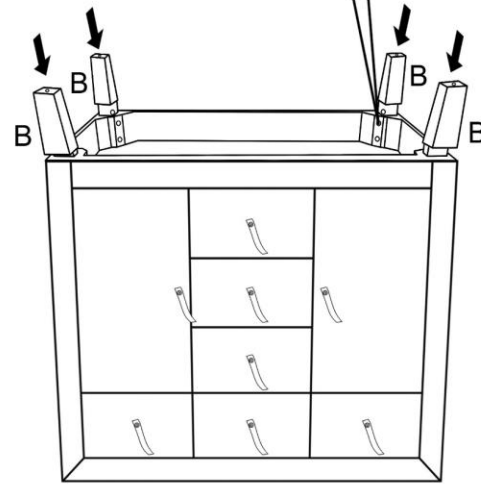

KARE Design GmbH HRB 164 249 Amtsgericht München Sitz: München Steuernummer: Finanzamt München für Körperschaften,
143/153/40064 USt-ID: DE 250 622 249

www.kare.de www.kare-design.de

A x1 pc

B x4 pcs

①	 Bolts	8 pcs
②	 Spring Washers	8 pcs
③	 Flat Washers	8 pcs
④	 Allen key	1 pc