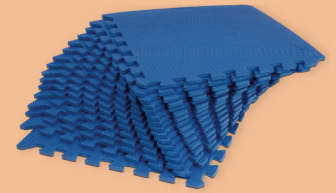

# Bodenschutzmatten

Ideale Unterlage für Pools,  
Sportgeräte und Gymnastik

## D Produktvorteile:

- Stecksystem beliebig erweiterbar
- Schützt den Untergrund
- Schmutzabweisend, bequem abwaschbar
- Ideal beim Bodensport
- Passt für Spa, Pool oder Planschbecken