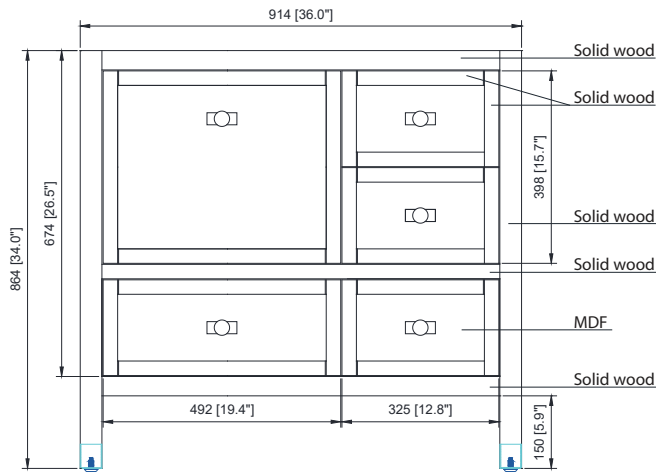

Avanity

ALANA-V36-BR

Features

- Solid wood and MDF construction
- 1 soft-close door
- 4 soft-close drawers
- Built-in outlet
- Matte gold finish hardware
- Matte gold finish metal caps on legs
- Adjustable leg levelers

Colors / Couleurs

- Burgundy Red / Bourgogne rouge

Nominal Dimension / Dimension Nominale

- 36W x 21.5D x 34H inches | 914 x 546 x 864 mm

Caractéristiques

- Construction en bois massif et MDF
- 1 porte à fermeture en douceur
- 4 tiroirs à fermeture en douceur
- Prise de courant intégrée
- Quincaillerie avec finition or mat
- Embouts métalliques avec finition or mat sur les pieds
- Niveleurs de pieds réglables

Product Diagrams / Diagrammes Produit

Front / Devant

Back / Derrière

Side / Côté

Top / Haut