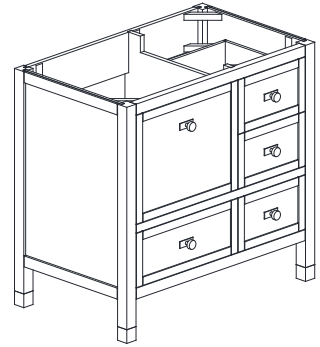

Avanity

ALANA-V36-BR

Features

- Solid wood and MDF construction
- 1 soft-close door
- 4 soft-close drawers
- Built-in outlet
- Matte gold finish hardware
- Matte gold finish metal caps on legs
- Adjustable leg levelers

Colors / Couleurs

- Burgundy Red / Bourgogne rouge

Nominal Dimension / Dimension Nominale

- 36W x 21.5D x 34H inches | 914 x 546 x 864 mm

Caractéristiques

- Construction en bois massif et MDF
- 1 porte à fermeture en douceur
- 4 tiroirs à fermeture en douceur
- Prise de courant intégrée
- Quincaillerie avec finition or mat
- Embouts métalliques avec finition or mat sur les pieds
- Niveleurs de pieds réglables

Product Diagrams / Diagrammes Produit

Front / Devant

Back / Derrière

Side / Côté

Top / Haut