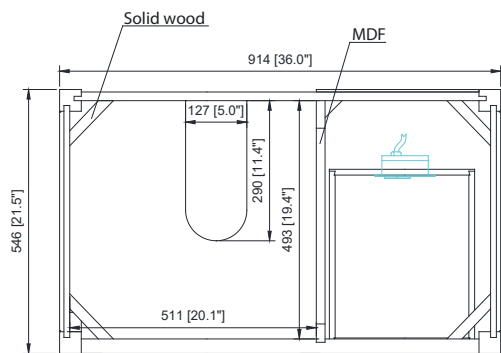

Colors / Couleurs

- Burgundy Red / Bourgogne rouge

Nominal Dimension / Dimension Nominale

- 36W x 21.5D x 34H inches | 914 x 546 x 864 mm

Caractéristiques

- Construction en bois massif et MDF
- 1 porte à fermeture en douceur
- 4 tiroirs à fermeture en douceur
- Prise de courant intégrée
- Quincaillerie avec finition or mat
- Embouts métalliques avec finition or mat sur les pieds
- Niveleurs de pieds réglables

Product Diagrams / Diagrammes Produit

Front / Devant

Back / Derrière

Side / Côté

Top / Haut