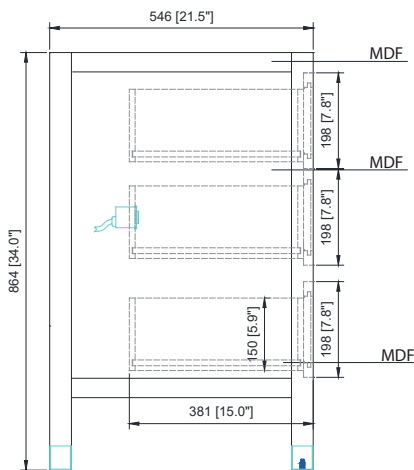

Avanity

ALANA-V36-BR

Features

- Solid wood and MDF construction
- 1 soft-close door
- 4 soft-close drawers
- Built-in outlet
- Matte gold finish hardware
- Matte gold finish metal caps on legs
- Adjustable leg levelers

Colors / Couleurs

- Burgundy Red / Bourgogne rouge

Nominal Dimension / Dimension Nominale

- 36W x 21.5D x 34H inches | 914 x 546 x 864 mm

Caractéristiques

- Construction en bois massif et MDF
- 1 porte à fermeture en douceur
- 4 tiroirs à fermeture en douceur
- Prise de courant intégrée
- Quincaillerie avec finition or mat
- Embouts métalliques avec finition or mat sur les pieds
- Niveleurs de pieds réglables

Product Diagrams / Diagrammes Produit

Front / Devant

Back / Derrière

Side / Côté

Top / Haut