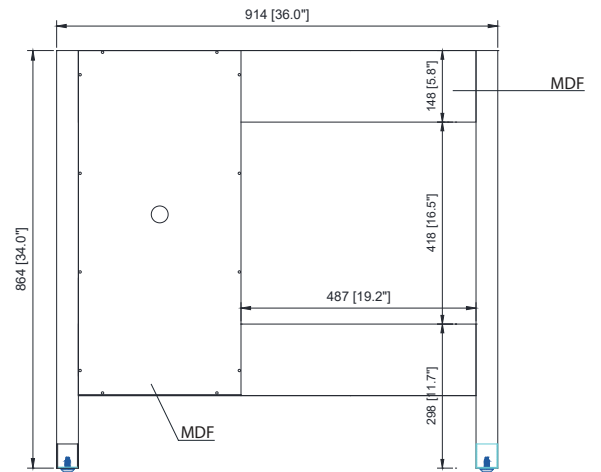

Avanity

ALANA-V36-BR

Features

- Solid wood and MDF construction
- 1 soft-close door
- 4 soft-close drawers
- Built-in outlet
- Matte gold finish hardware
- Matte gold finish metal caps on legs
- Adjustable leg levelers

Colors / Couleurs

- Burgundy Red / Bourgogne rouge

Nominal Dimension / Dimension Nominale

- 36W x 21.5D x 34H inches | 914 x 546 x 864 mm

Caractéristiques

- Construction en bois massif et MDF
- 1 porte à fermeture en douceur
- 4 tiroirs à fermeture en douceur
- Prise de courant intégrée
- Quincaillerie avec finition or mat
- Embouts métalliques avec finition or mat sur les pieds
- Niveleurs de pieds réglables

Product Diagrams / Diagrammes Produit

Front / Devant

Back / Derrière

Side / Côté

Top / Haut