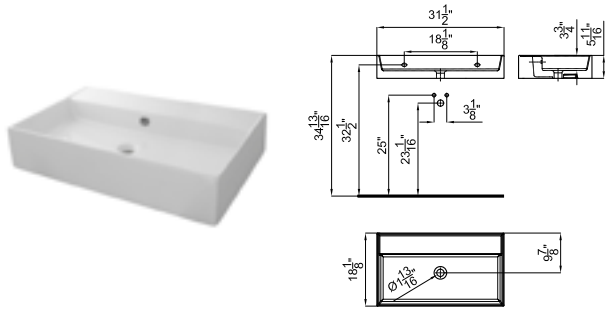

# PURE

**100189733** white  
**N372769962** blanco

**571 points**

**100272283** white  
**N372769983** blanco

**481 points**

PURE LINE. 31-1/2", Wall-mount sink, product comes with overflow, fixing kit 100041225-n421040000 included, with one faucet hole, compatible with Pure vanity  
 Lavabo suspendido, 31-1/2", con rebosadero, juego fijaciones 100041225-n421040000 incluido, con un orificio de grifería, compatible con el mueble Pure

PURE LINE. 31-1/2", Wall-mount sink, product comes with overflow, fixing kit 100041225-n421040000 included, with three faucet holes, compatible with Pure vanity  
 Lavabo suspendido, 31-1/2", con rebosadero, juego fijaciones 100041225-n421040000 incluido, con tres orificios de grifería, compatible con el mueble Pure

**100272294** white  
**N372769985** blanco

**481 points**

PURE LINE. 31-1/2", Wall-mount sink, product comes with overflow, fixing kit 100041225-n421040000 included, without faucet hole, compatible with Pure vanity  
 Lavabo suspendido, 31-1/2", con rebosadero, juego fijaciones 100041225-n421040000 incluido, sin orificio de grifería, compatible con el mueble Pure