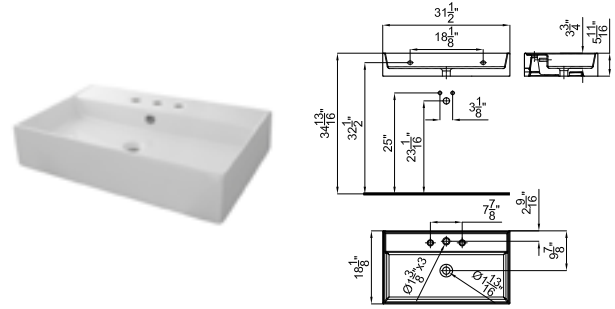

# PURE

**100189733** white  
**N372769962** blanco

**571 points**

**100272283** white  
**N372769983** blanco

**481 points**

PURE LINE. 31-1/2", Wall-mount sink, product comes with overflow, fixing kit 100041225-n421040000 included, with one faucet hole, compatible with Pure vanity  
 Lavabo suspendido, 31-1/2", con rebosadero, juego fijaciones 100041225-n421040000 incluido, con un orificio de grifería, compatible con el mueble Pure

PURE LINE. 31-1/2", Wall-mount sink, product comes with overflow, fixing kit 100041225-n421040000 included, with three faucet holes, compatible with Pure vanity  
 Lavabo suspendido, 31-1/2", con rebosadero, juego fijaciones 100041225-n421040000 incluido, con tres orificios de grifería, compatible con el mueble Pure

**100272294** white  
**N372769985** blanco

**481 points**

PURE LINE. 31-1/2", Wall-mount sink, product comes with overflow, fixing kit 100041225-n421040000 included, without faucet hole, compatible with Pure vanity  
 Lavabo suspendido, 31-1/2", con rebosadero, juego fijaciones 100041225-n421040000 incluido, sin orificio de grifería, compatible con el mueble Pure