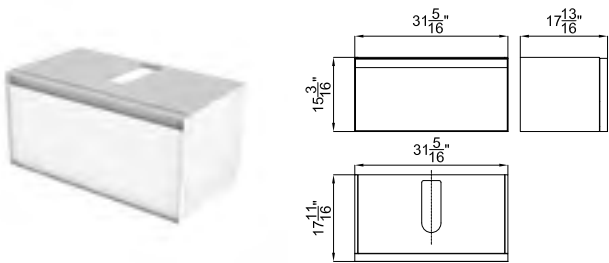

# PURE

**100189733** white  
**N372769962** blanco

**571 points**

**100272283** white  
**N372769983** blanco

**481 points**

PURE LINE. 31-1/2", Wall-mount sink, product comes with overflow, fixing kit 100041225-n421040000 included, with one faucet hole, compatible with Pure vanity  
 Lavabo suspendido, 31-1/2", con rebosadero, juego fijaciones 100041225-n421040000 incluido, con un orificio de grifería, compatible con el mueble Pure

PURE LINE. 31-1/2", Wall-mount sink, product comes with overflow, fixing kit 100041225-n421040000 included, with three faucet holes, compatible with Pure vanity  
 Lavabo suspendido, 31-1/2", con rebosadero, juego fijaciones 100041225-n421040000 incluido, con tres orificios de grifería, compatible con el mueble Pure

**100272294** white  
**N372769985** blanco

**481 points**

PURE LINE. 31-1/2", Wall-mount sink, product comes with overflow, fixing kit 100041225-n421040000 included, without faucet hole, compatible with Pure vanity  
 Lavabo suspendido, 31-1/2", con rebosadero, juego fijaciones 100041225-n421040000 incluido, sin orificio de grifería, compatible con el mueble Pure