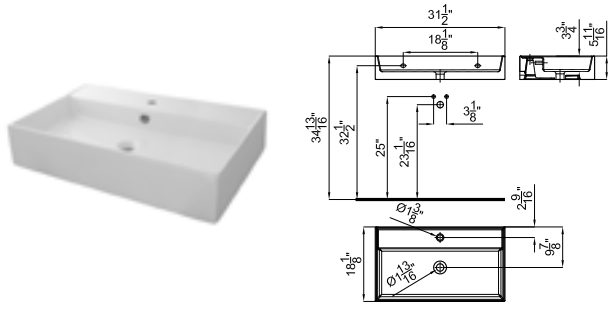

# PURE

**100189733** white  
**N372769962** blanco

**571 points**

**100272283** white  
**N372769983** blanco

**481 points**

PURE LINE. 31-1/2", Wall-mount sink, product comes with overflow, fixing kit 100041225-n421040000 included, with one faucet hole, compatible with Pure vanity  
 Lavabo suspendido, 31-1/2", con rebosadero, juego fijaciones 100041225-n421040000 incluido, con un orificio de grifería, compatible con el mueble Pure

PURE LINE. 31-1/2", Wall-mount sink, product comes with overflow, fixing kit 100041225-n421040000 included, with three faucet holes, compatible with Pure vanity  
 Lavabo suspendido, 31-1/2", con rebosadero, juego fijaciones 100041225-n421040000 incluido, con tres orificios de grifería, compatible con el mueble Pure

**100272294** white  
**N372769985** blanco

**481 points**

PURE LINE. 31-1/2", Wall-mount sink, product comes with overflow, fixing kit 100041225-n421040000 included, without faucet hole, compatible with Pure vanity  
 Lavabo suspendido, 31-1/2", con rebosadero, juego fijaciones 100041225-n421040000 incluido, sin orificio de grifería, compatible con el mueble Pure