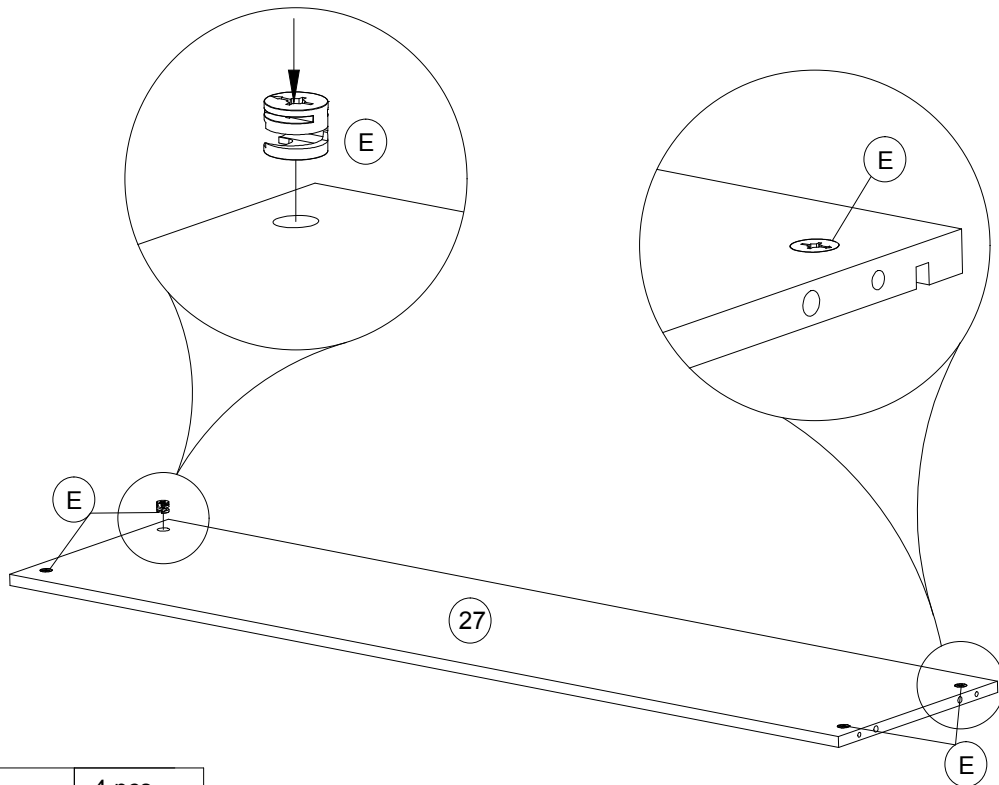

ASSEMBLY INSTRUCTIONS (INSTRUCTIONS DE MONTAGE) LOFT BED (LIT MEZZANINE)

STEP 7 (ÉTAPE 7)

E		15x12	4 pcs 4 pièces