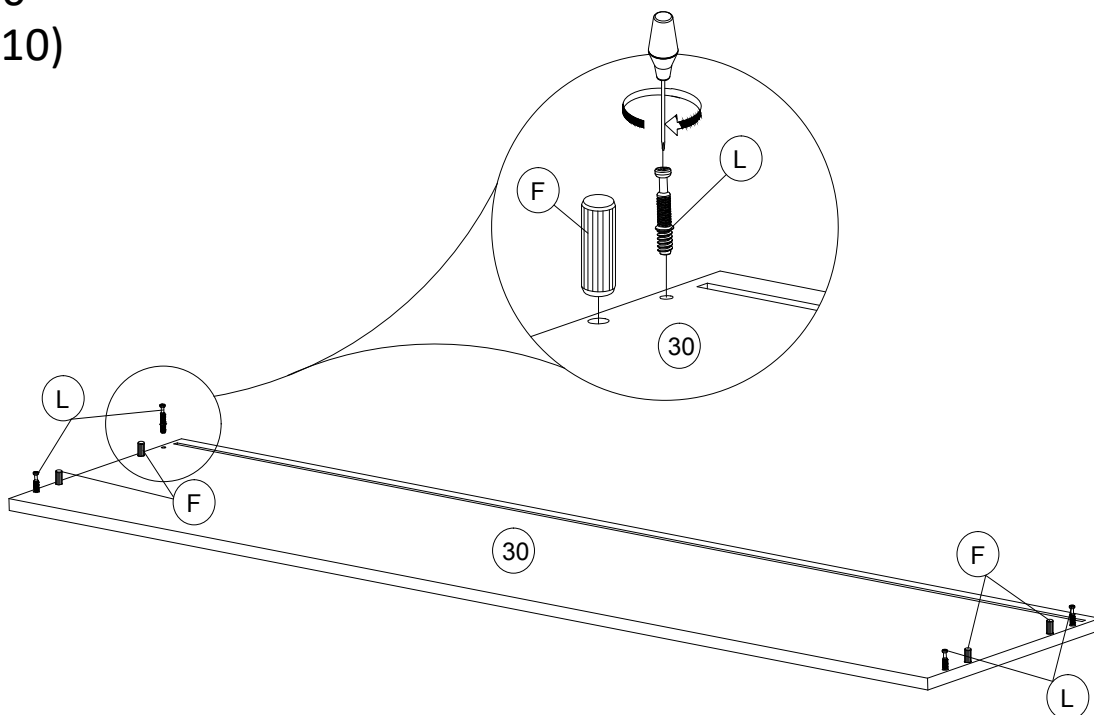

STEP 10 (ÉTAPE 10)

F		8x30	4 pcs 4 pièces
L		M6x30	4 pcs 4 pièces