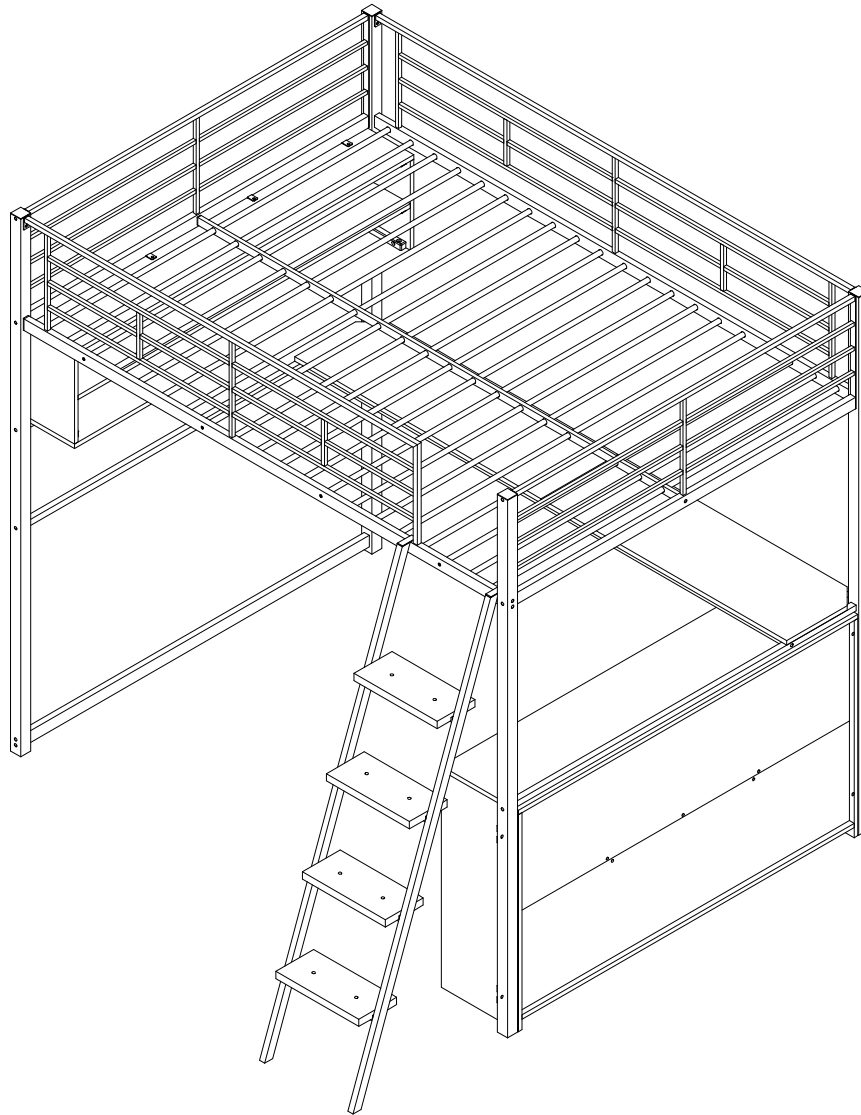

ASSEMBLY INSTRUCTIONS (INSTRUCTIONS DE MONTAGE) LOFT BED (LIT MEZZANINE)

Thank you for purchasing this quality product. Be sure to check all packing material carefully for small parts which may have come loose inside the carton during shipment. Separate, identify and count all parts and hardware.

Compare with the parts list to be sure all parts are present.

"DO NOT TIGHTEN SCREWS UNTIL COMPLETELY ASSEMBLED"

Merci d'avoir acheté ce produit de qualité. Assurez-vous de vérifier tous les emballages matériau soigneusement pour les petites pièces qui pourraient s'être détachées à l'intérieur du Carton pendant l'expédition. Séparez, identifiez et comptez toutes les pièces et le matériel. Comparez avec la liste des pièces pour vous assurer que toutes les pièces sont présentes.

"NE SERREZ PAS LES VIS AVANT D'ÊTRE COMPLÈTEMENT ASSEMBLÉES"