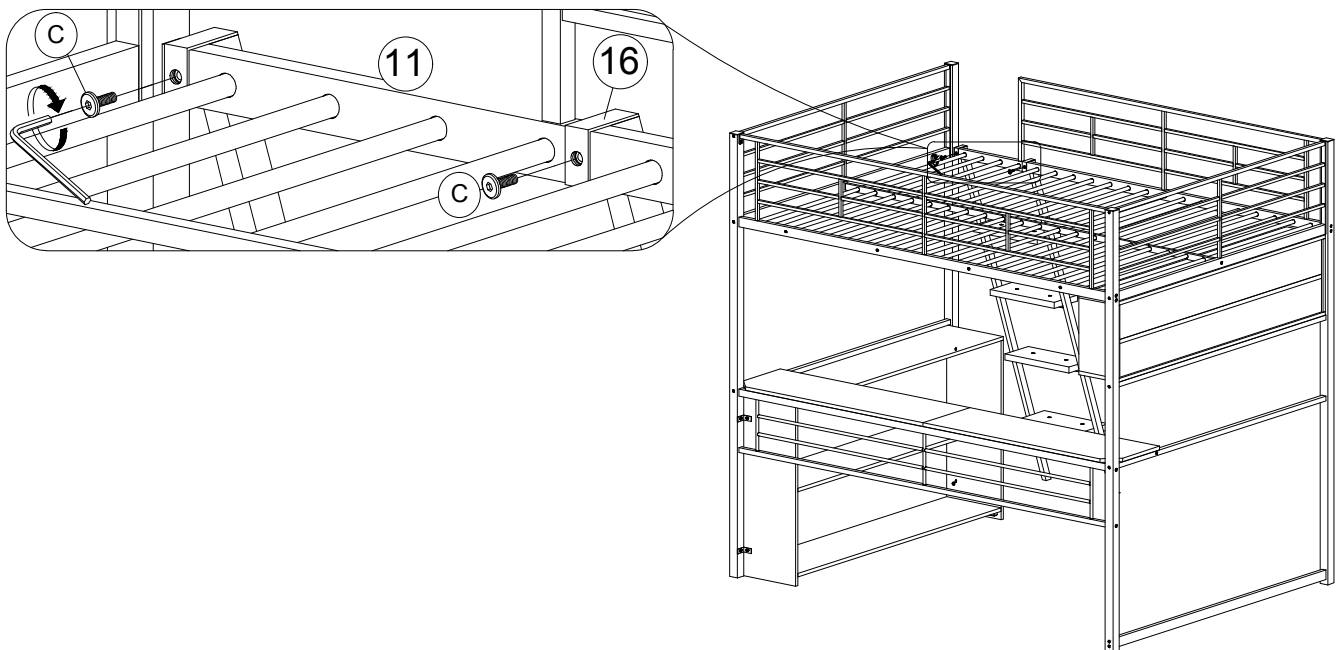

STEP 30 (ÉTAPE 30)