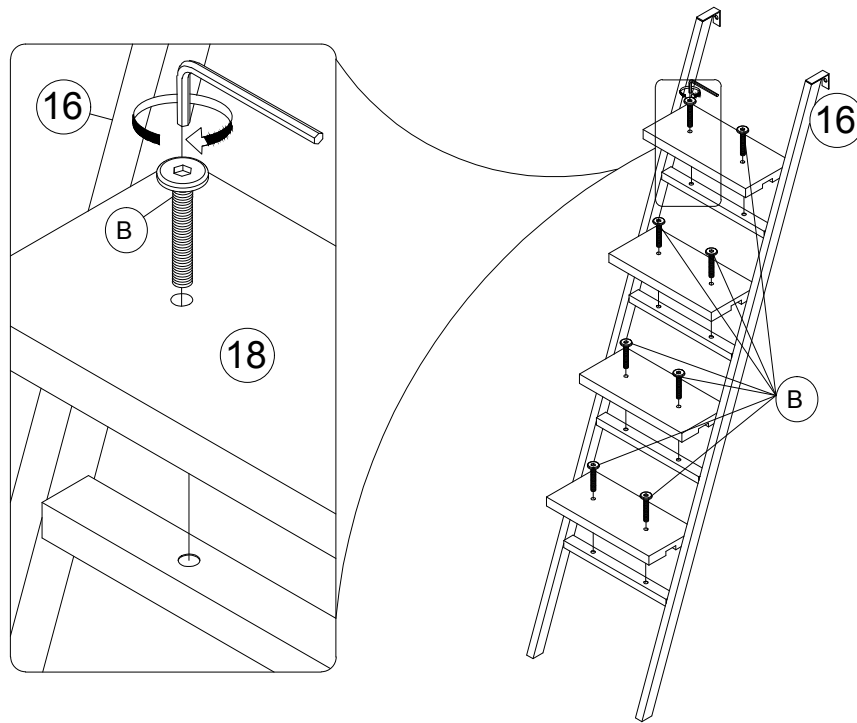

ASSEMBLY INSTRUCTIONS (INSTRUCTIONS DE MONTAGE)

LOFT BED (LIT MEZZANINE)

STEP 5 (ÉTAPE 5)