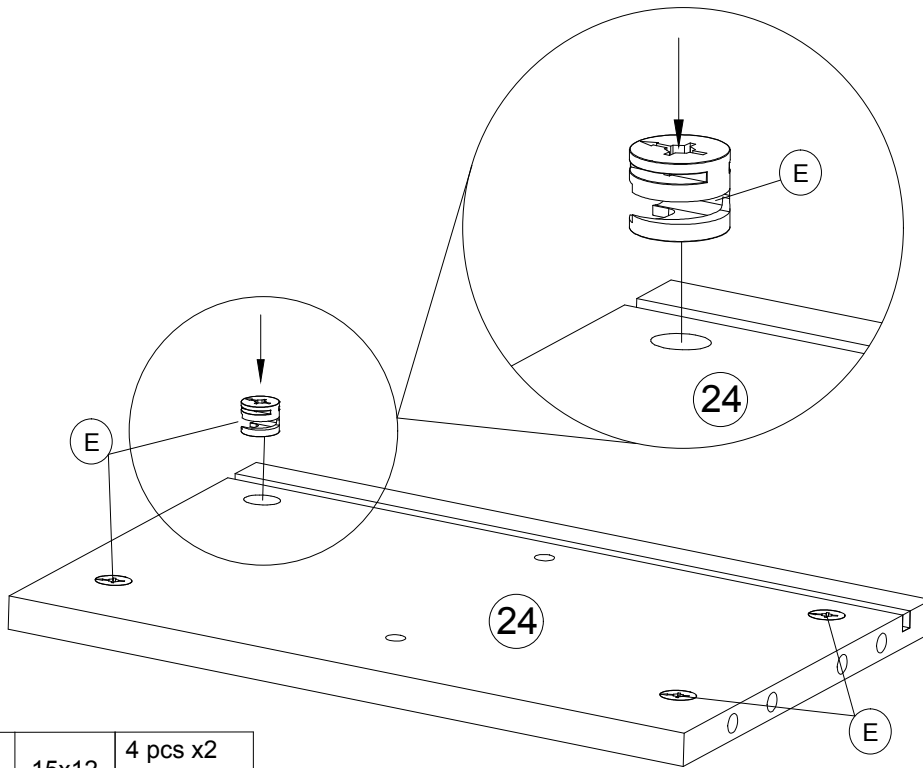

ASSEMBLY INSTRUCTIONS (INSTRUCTIONS DE MONTAGE) LOFT BED (LIT MEZZANINE)

STEP 21
(ÉTAPE 21)
x2