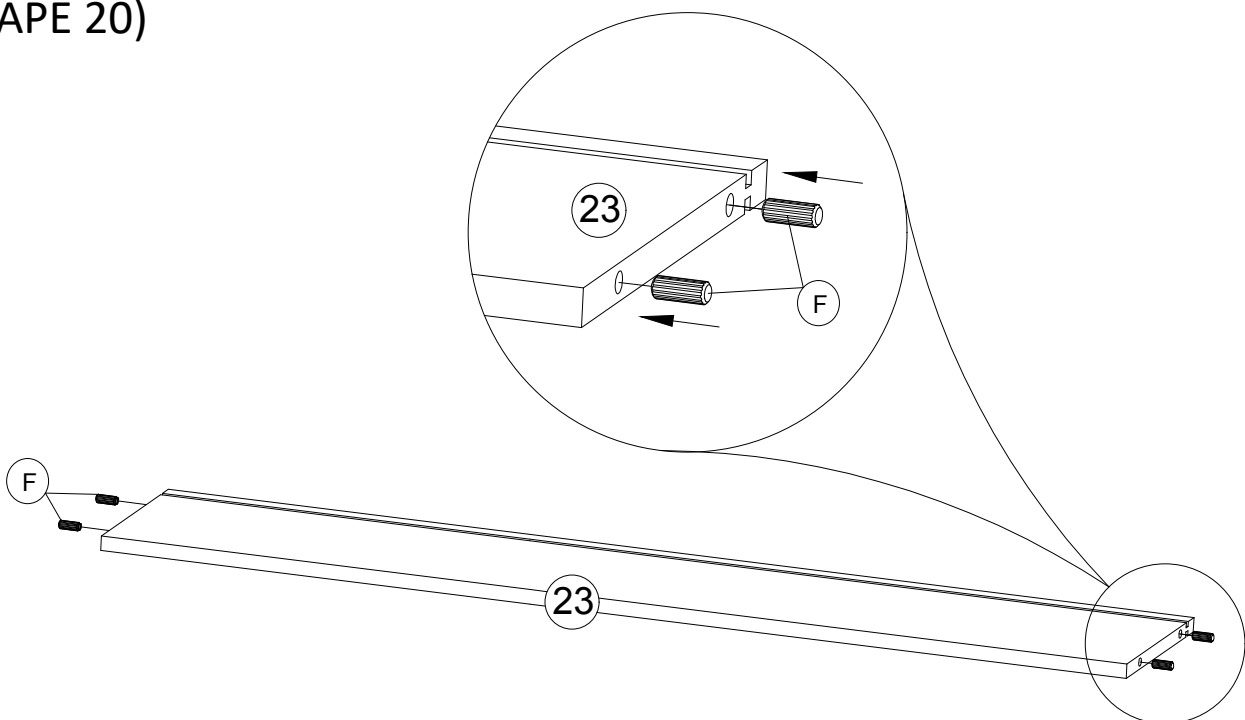

D

#8*10

2 pcs
2 pièces

ASSEMBLY INSTRUCTIONS (INSTRUCTIONS DE MONTAGE) LOFT BED (LIT MEZZANINE)

STEP 19 (ÉTAPE 19) x2

F		8x30	4 pcs x 2 4 pièces x 2
L		M6x30	4 pcs x 2 4 pièces x 2

STEP 20 (ÉTAPE 20)

F		8x30	4 pcs 4 pièces
---	---	------	-------------------