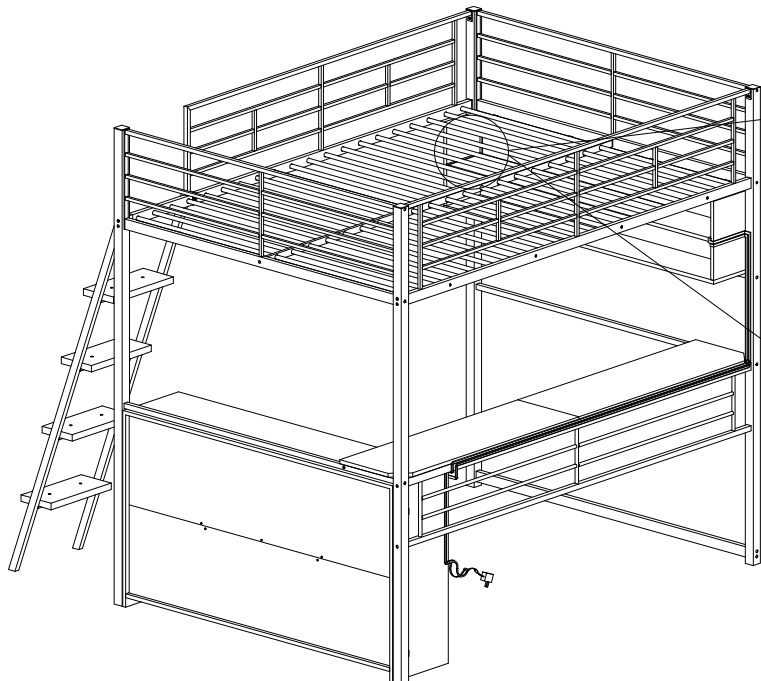

ASSEMBLY INSTRUCTIONS (INSTRUCTIONS DE MONTAGE) LOFT BED (LIT MEZZANINE)

STEP 39 (ÉTAPE 39)

Led light
(Lumière LED)