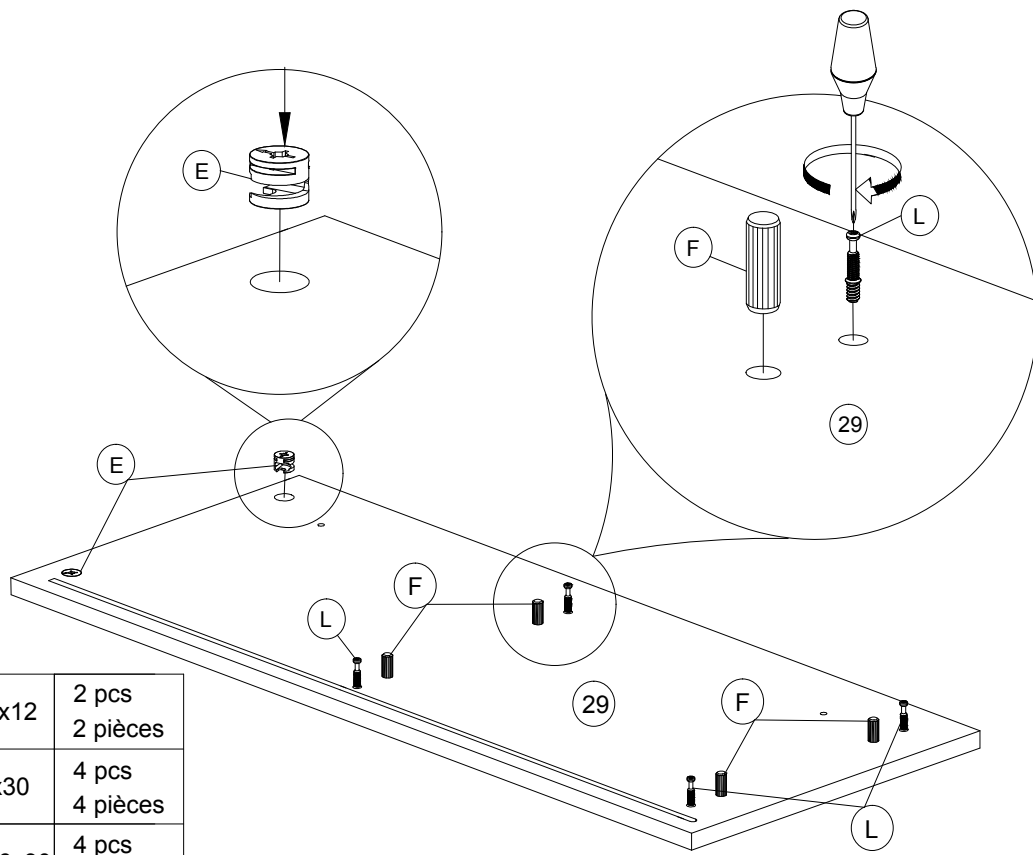

ASSEMBLY INSTRUCTIONS (INSTRUCTIONS DE MONTAGE) LOFT BED (LIT MEZZANINE)

STEP 9 (ÉTAPE 9)

E		15x12	2 pcs 2 pièces
F		8x30	4 pcs 4 pièces
L		M6x30	4 pcs 4 pièces