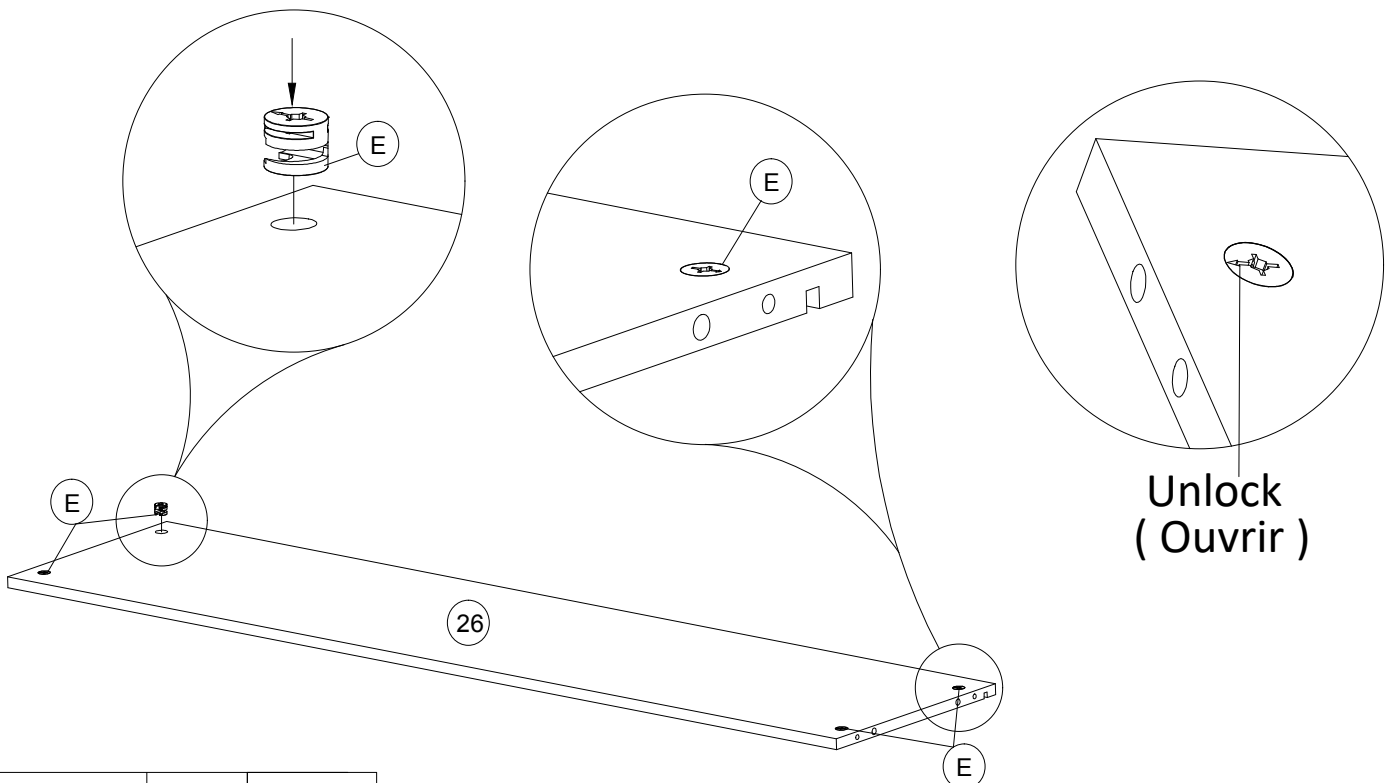

ASSEMBLY INSTRUCTIONS (INSTRUCTIONS DE MONTAGE)

LOFT BED (LIT MEZZANINE)

STEP 5 (ÉTAPE 5)

B		1/4*32	8 pcs 8 pièces
---	---	--------	-------------------

STEP 6 (ÉTAPE 6)

E		15x12	4 pcs 4 pièces
---	---	-------	-------------------