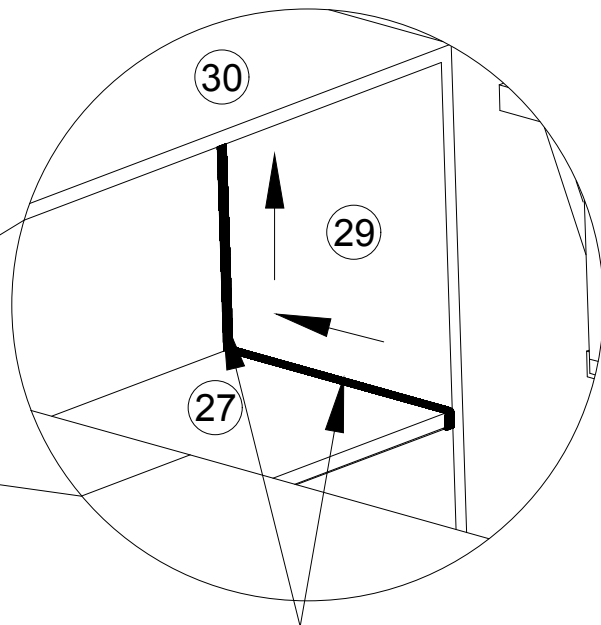

ASSEMBLY INSTRUCTIONS (INSTRUCTIONS DE MONTAGE)

LOFT BED (LIT MEZZANINE)

STEP 33 (ÉTAPE 33)

Led light
(Lumière LED)