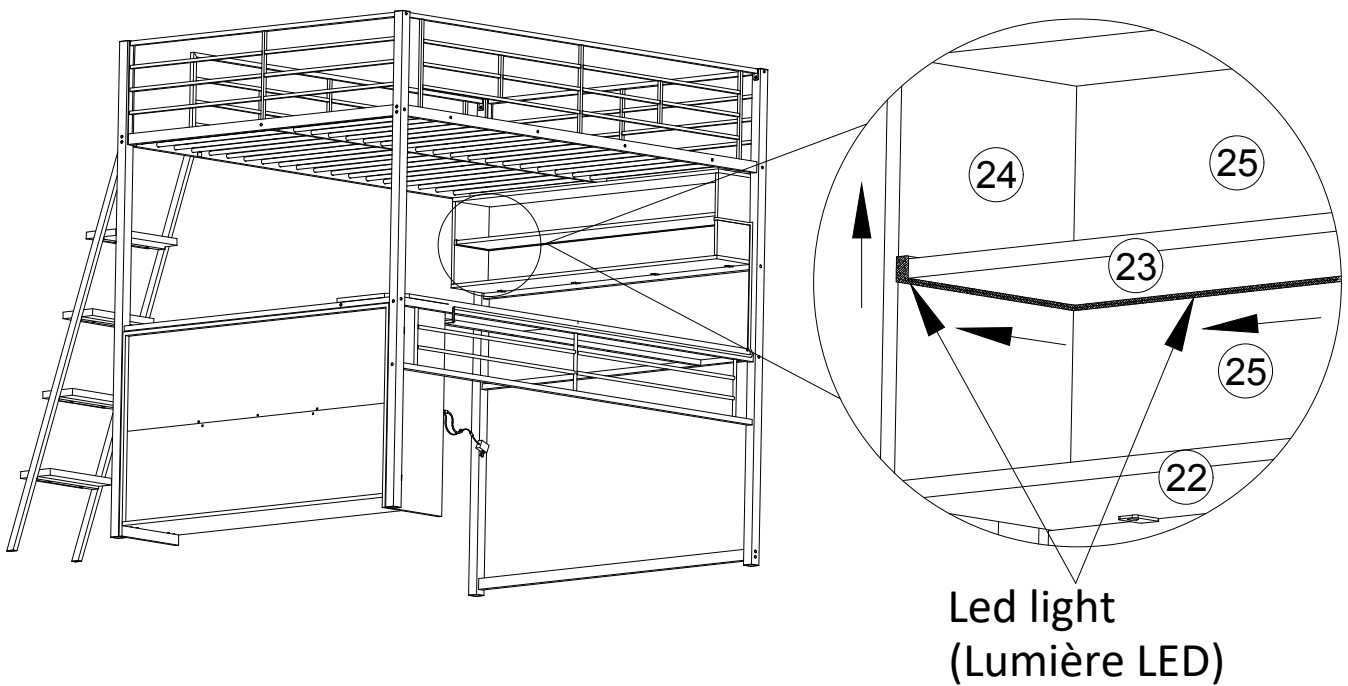

LOFT BED (LIT MEZZANINE)

STEP 35 (ÉTAPE 35)

Led light
(Lumière LED)

STEP 36 (ÉTAPE 36)

Led light
(Lumière LED)

ASSEMBLY INSTRUCTIONS (INSTRUCTIONS DE MONTAGE) LOFT BED (LIT MEZZANINE)

STEP 37 (ÉTAPE 37)

STEP 38 (ÉTAPE 38)