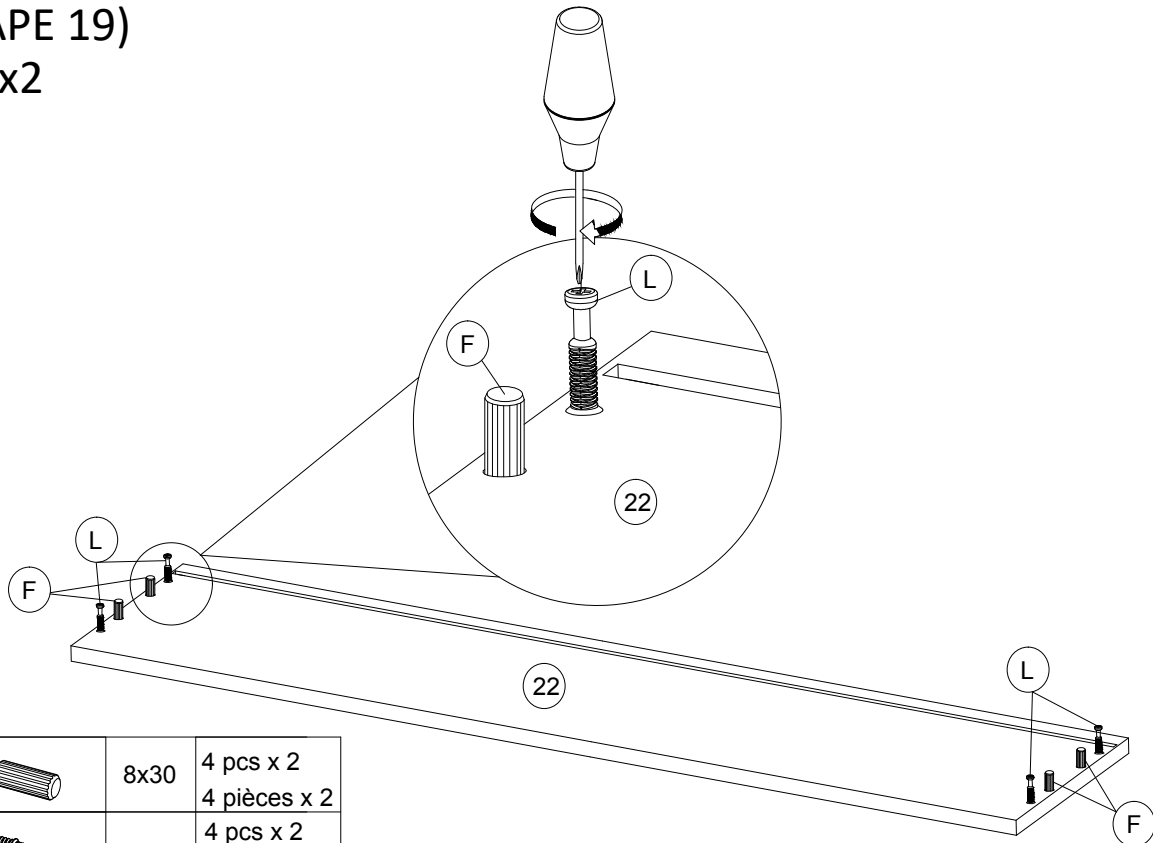

D

#8*10

2 pcs
2 pièces

ASSEMBLY INSTRUCTIONS (INSTRUCTIONS DE MONTAGE) LOFT BED (LIT MEZZANINE)

STEP 19 (ÉTAPE 19) x2

F		8x30	4 pcs x 2 4 pièces x 2
L		M6x30	4 pcs x 2 4 pièces x 2

STEP 20 (ÉTAPE 20)

F		8x30	4 pcs 4 pièces
---	---	------	-------------------