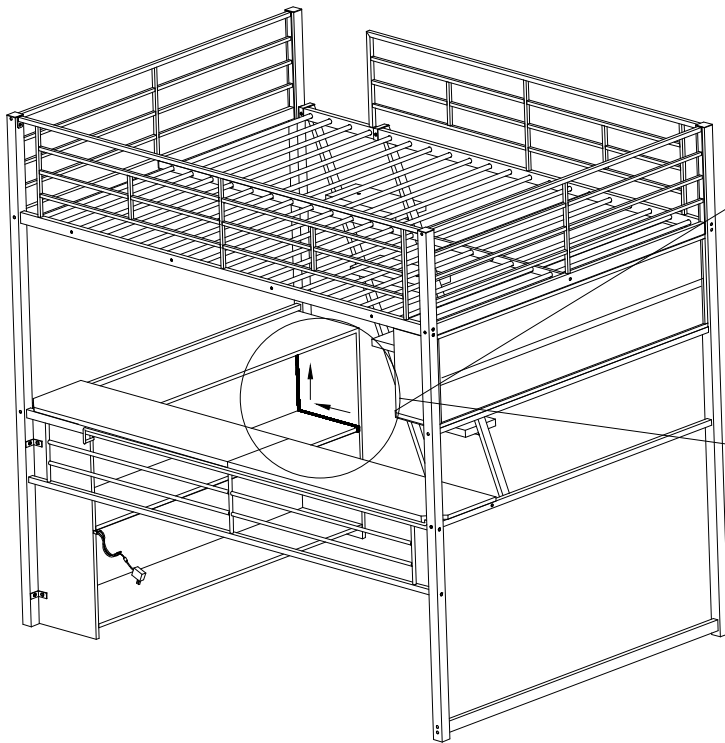

ASSEMBLY INSTRUCTIONS (INSTRUCTIONS DE MONTAGE)

LOFT BED (LIT MEZZANINE)

STEP 33 (ÉTAPE 33)

Led light
(Lumière LED)