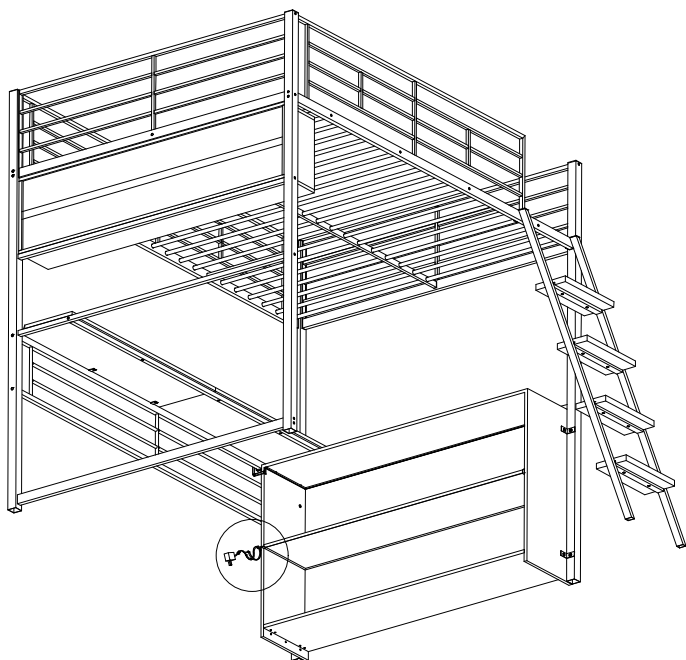

STEP 30 (ÉTAPE 30)

C		1/4*18	2 pcs 2 pièces
---	---	--------	-------------------

ASSEMBLY INSTRUCTIONS (INSTRUCTIONS DE MONTAGE)

LOFT BED (LIT MEZZANINE)

STEP 31 (ÉTAPE 31)

STEP 32 (ÉTAPE 32)

Led light
(Lumière LED)