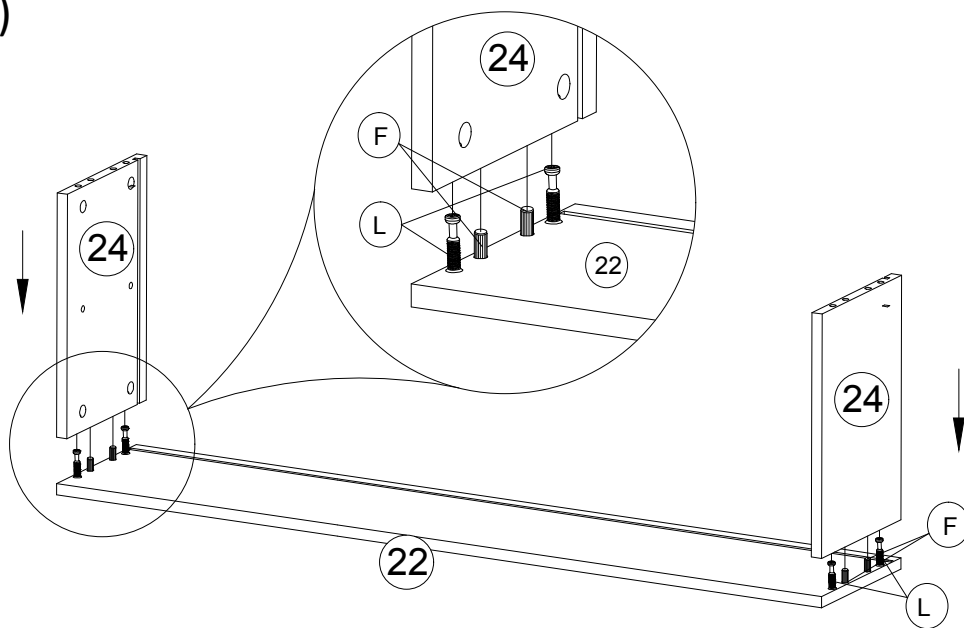

E		15x12	4 pcs x2 4 pièces x2

STEP 22
(ÉTAPE 22)