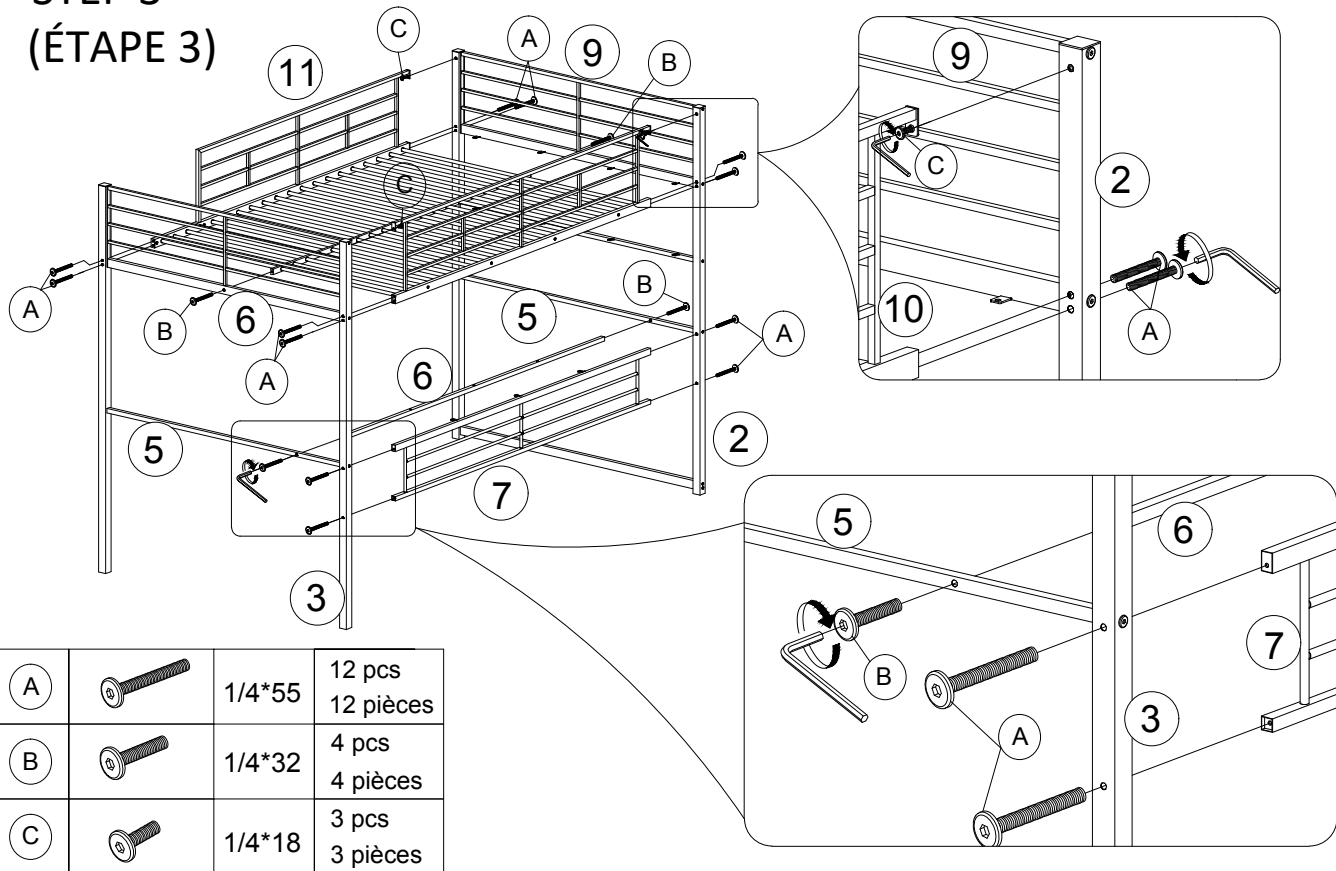

ASSEMBLY INSTRUCTIONS (INSTRUCTIONS DE MONTAGE) LOFT BED (LIT MEZZANINE)

STEP 3 (ÉTAPE 3)