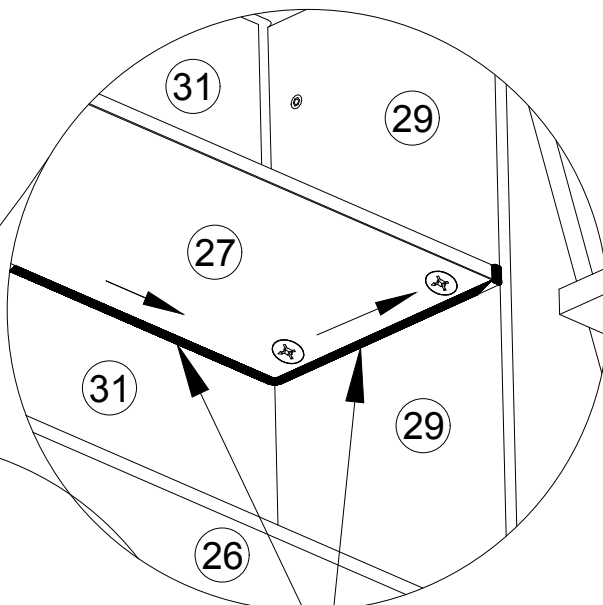

STEP 30 (ÉTAPE 30)

C		1/4*18	2 pcs 2 pièces
---	---	--------	-------------------

ASSEMBLY INSTRUCTIONS (INSTRUCTIONS DE MONTAGE)

LOFT BED (LIT MEZZANINE)

STEP 31 (ÉTAPE 31)

STEP 32 (ÉTAPE 32)

Led light
(Lumière LED)