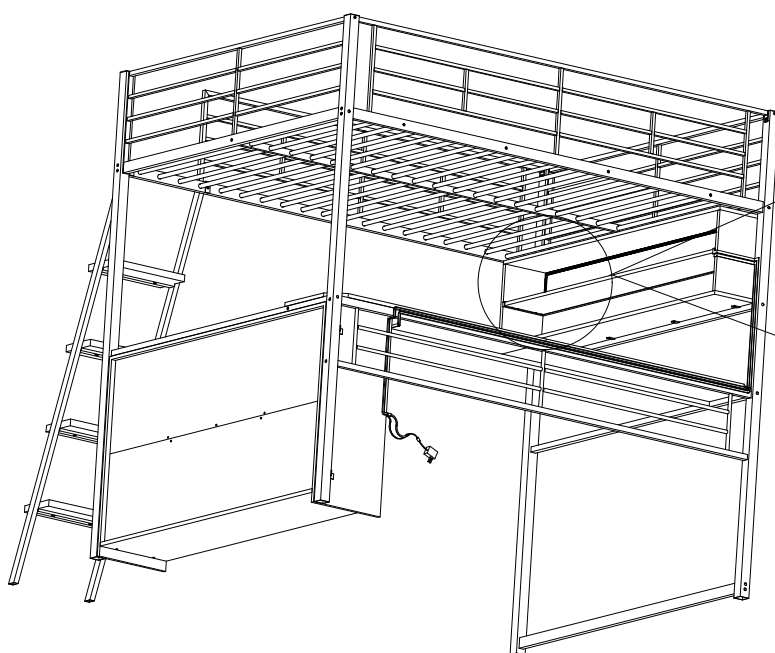

STEP 40 (ÉTAPE 40)

Led light
(Lumière LED)