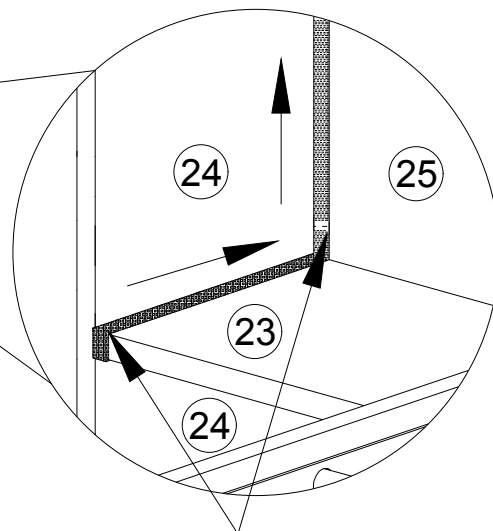

ASSEMBLY INSTRUCTIONS (INSTRUCTIONS DE MONTAGE) LOFT BED (LIT MEZZANINE)

STEP 39 (ÉTAPE 39)

Led light
(Lumière LED)