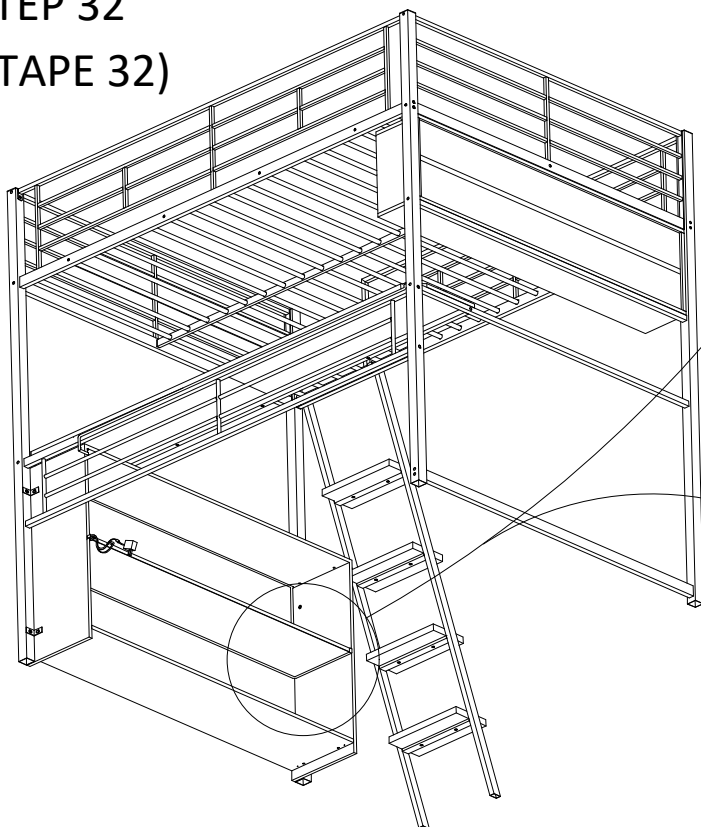

STEP 30 (ÉTAPE 30)

C		1/4*18	2 pcs 2 pièces
---	---	--------	-------------------

ASSEMBLY INSTRUCTIONS (INSTRUCTIONS DE MONTAGE)

LOFT BED (LIT MEZZANINE)

STEP 31 (ÉTAPE 31)

STEP 32 (ÉTAPE 32)

Led light
(Lumière LED)