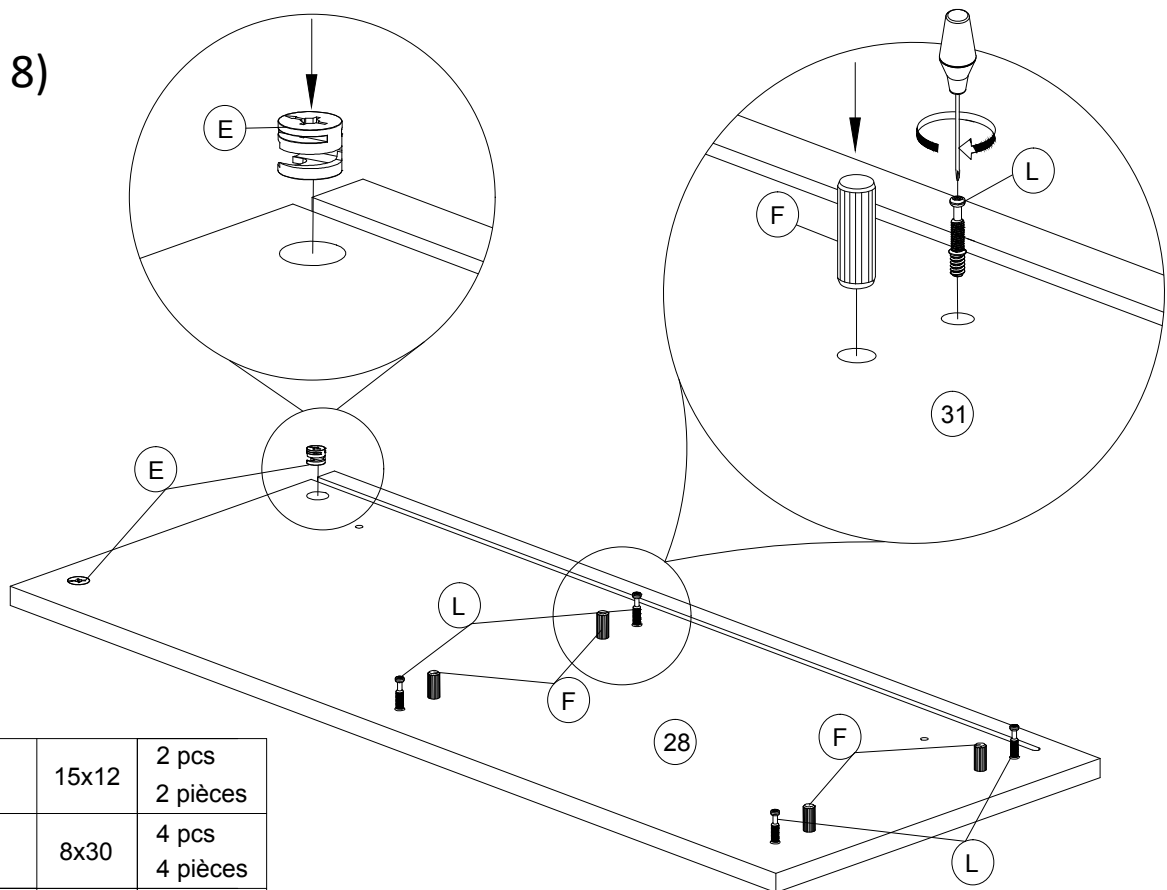

STEP 8 (ÉTAPE 8)

E		15x12	2 pcs 2 pièces
F		8x30	4 pcs 4 pièces
L		M6x30	4 pcs 4 pièces