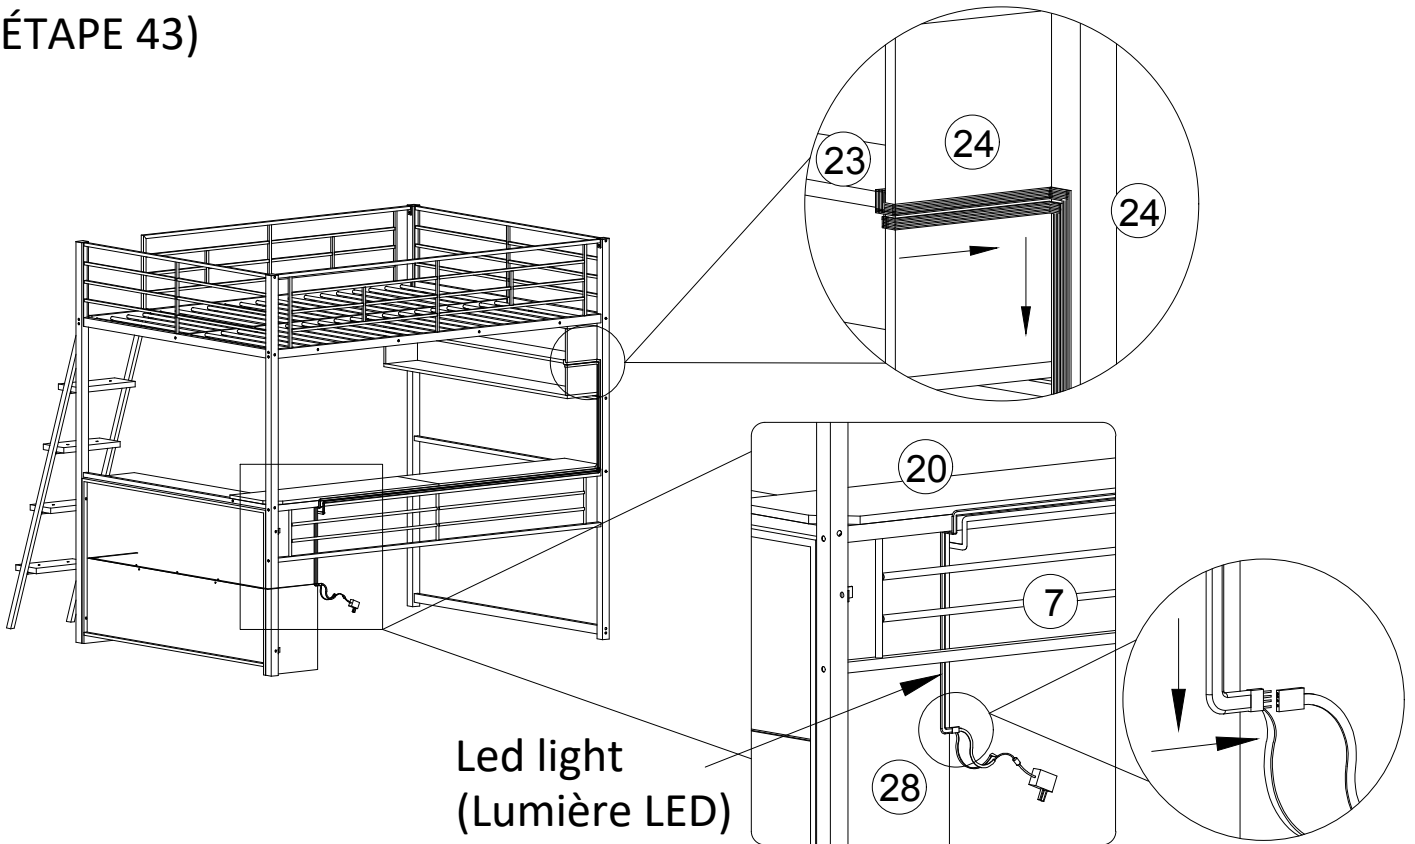

ASSEMBLY INSTRUCTIONS (INSTRUCTIONS DE MONTAGE) LOFT BED (LIT MEZZANINE)

STEP 39 (ÉTAPE 39)

Led light
(Lumière LED)

STEP 40 (ÉTAPE 40)

Led light
(Lumière LED)

ASSEMBLY INSTRUCTIONS (INSTRUCTIONS DE MONTAGE) LOFT BED (LIT MEZZANINE)

STEP 41 (ÉTAPE 41)

STEP 42 (ÉTAPE 42)

ASSEMBLY INSTRUCTIONS (INSTRUCTIONS DE MONTAGE) LOFT BED (LIT MEZZANINE)

STEP 43 (ÉTAPE 43)

COMPLETE (COMPLÉTE)