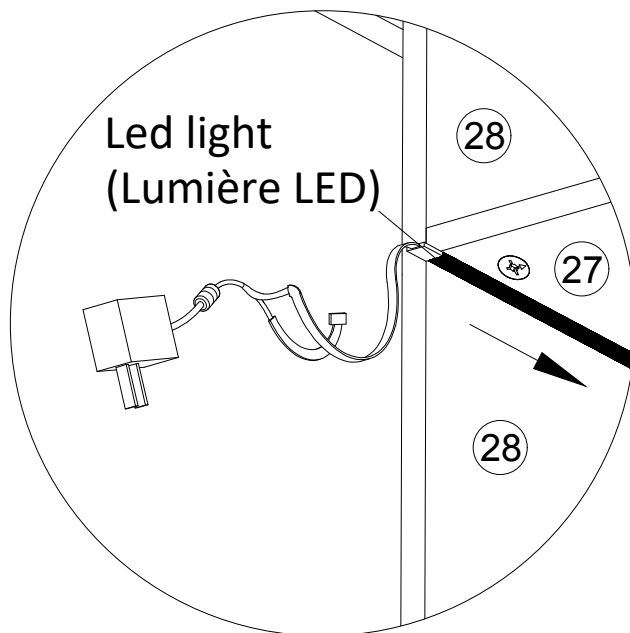

STEP 30 (ÉTAPE 30)

C		1/4*18	2 pcs 2 pièces
---	---	--------	-------------------

ASSEMBLY INSTRUCTIONS (INSTRUCTIONS DE MONTAGE)

LOFT BED (LIT MEZZANINE)

STEP 31 (ÉTAPE 31)

STEP 32 (ÉTAPE 32)

Led light
(Lumière LED)